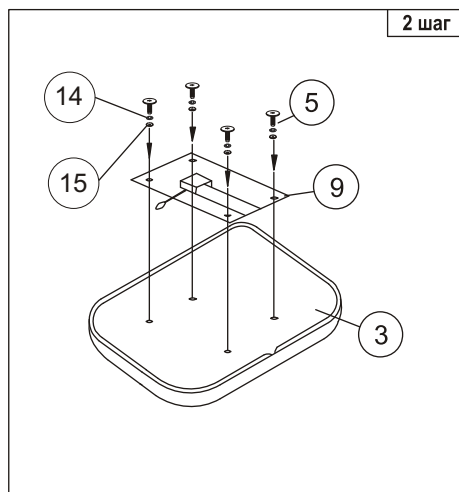

Инструкция по сборке офисного кресла (СН-201NX)

1  1 шт.	2  1 шт.	3  1 шт.	4  5 шт.	5  Винт М6х20 мм 4 шт.	6  Винт М6х30 мм 2 шт.	7  1 шт.	8  1 шт.	9  1 шт.	10  1 шт.	11  1 шт.
--	---	---	---	--	--	---	---	---	--	--

14  Шайба пруж. 6 4 шт.	12  1 шт.
15  Шайба 6 4 шт.	13  1 шт.