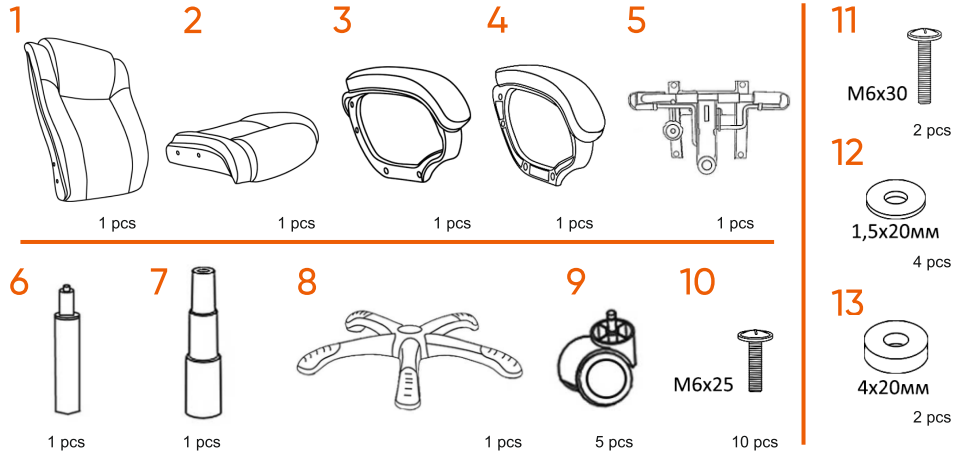

Chairman 410

RU ИНСТРУКЦИЯ ПО СБОРКЕ
EN ASSEMBLY INSTRUCTIONS
DE AUFBAUANLEITUNG
FR INSTRUCTIONS DE MONTAGE
IT MANUALE D'USO
ES INSTRUCCIONES DE MONTAJE
CS NÁVOD K MONTÁŽI
KK ЖИНАУ ЖӨНІНДЕГІ НҰСҚАУЛЫҚ

STEP 1
 ↓
STEP 2