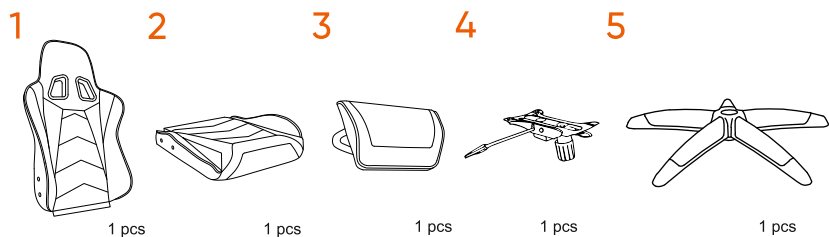

Chairman Game 44

(каркас РФ)

RU ИНСТРУКЦИЯ ПО СБОРКЕ
EN ASSEMBLY INSTRUCTIONS
DE AUFBAUANLEITUNG
FR INSTRUCTIONS DE MONTAGE
IT MANUALE D'USO
ES INSTRUCCIONES DE MONTAJE
CZ NÁVOD K MONTÁŽI
KZ ЖИНАУ ЖӨНІНДЕГІ НҮСҚАУЛЫҚ

- 15 (M5x10) 4 pcs
- 16 (M6x40) 1 pcs
- 17 (M6x20) 17 pcs
- 18 (8x20) 6 pcs
- 19 (6x12) 8 pcs
- 20 4 pcs

STEP 1
 ↓
STEP 2

CHAIRMAN
ПОМОГАЕТ РАБОТАТЬ

chairman.ru

info@chairman.ru

vk.com/chairman_chairs