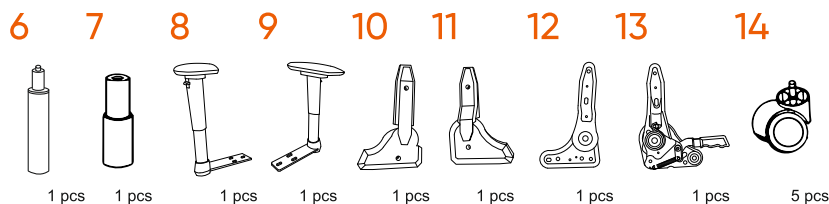

Chairman Game 44

(каркас РФ)

RU ИНСТРУКЦИЯ ПО СБОРКЕ
EN ASSEMBLY INSTRUCTIONS
DE AUFBAUANLEITUNG
FR INSTRUCTIONS DE MONTAGE
IT MANUALE D'USO
ES INSTRUCCIONES DE MONTAJE
CZ NÁVOD K MONTÁŽI
KZ ЖИНАУ ЖӨНІНДЕГІ НҮСҚАУЛЫҚ

- 15 (M5x10) 4 pcs
- 16 (M6x40) 1 pcs
- 17 (M6x20) 17 pcs
- 18 (8x20) 6 pcs
- 19 (6x12) 8 pcs
- 20 4 pcs

STEP 1
 ↓
STEP 2

CHAIRMAN
ПОМОГАЕТ РАБОТАТЬ

chairman.ru

info@chairman.ru

vk.com/chairman_chairs