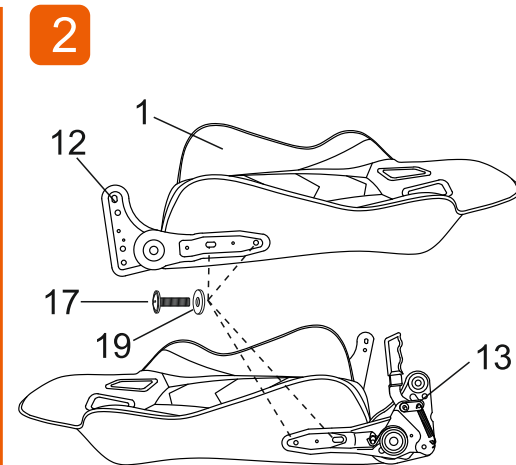

Chairman Game 44

(каркас РФ)

RU ИНСТРУКЦИЯ ПО СБОРКЕ
EN ASSEMBLY INSTRUCTIONS
DE AUFBAUANLEITUNG
FR INSTRUCTIONS DE MONTAGE
IT MANUALE D'USO
ES INSTRUCCIONES DE MONTAJE
CZ NÁVOD K MONTÁŽI
KZ ЖИНАУ ЖӨНІНДЕГІ НҮСҚАУЛЫҚ

- 15 (M5x10) 4 pcs
- 16 (M6x40) 1 pcs
- 17 (M6x20) 17 pcs
- 18 (8x20) 6 pcs
- 19 (6x12) 8 pcs
- 20 4 pcs

STEP 1
 ↓
STEP 2

CHAIRMAN
ПОМОГАЕТ РАБОТАТЬ

chairman.ru

info@chairman.ru

vk.com/chairman_chairs