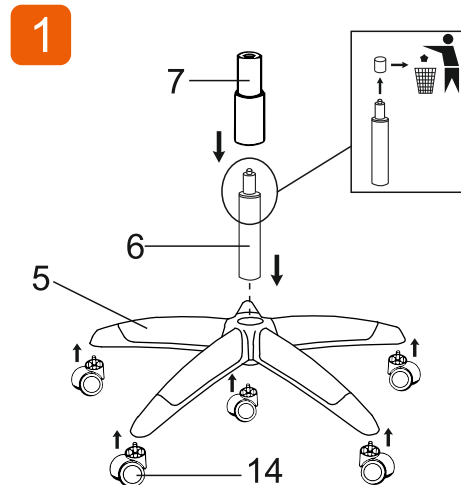

Chairman Game 44

(каркас РФ)

RU ИНСТРУКЦИЯ ПО СБОРКЕ
EN ASSEMBLY INSTRUCTIONS
DE AUFBAUANLEITUNG
FR INSTRUCTIONS DE MONTAGE
IT MANUALE D'USO
ES INSTRUCCIONES DE MONTAJE
CZ NÁVOD K MONTÁŽI
KZ ЖИНАУ ЖӨНІНДЕГІ НҮСҚАУЛЫҚ

- 15 (M5x10) 4 pcs
- 16 (M6x40) 1 pcs
- 17 (M6x20) 17 pcs
- 18 (8x20) 6 pcs
- 19 (6x12) 8 pcs
- 20 4 pcs

STEP 1
 ↓
STEP 2

CHAIRMAN
ПОМОГАЕТ РАБОТАТЬ

chairman.ru

info@chairman.ru

vk.com/chairman_chairs