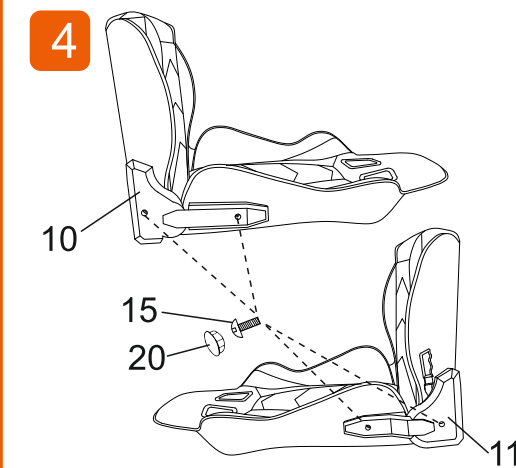

Chairman Game 44

(каркас РФ)

RU ИНСТРУКЦИЯ ПО СБОРКЕ
EN ASSEMBLY INSTRUCTIONS
DE AUFBAUANLEITUNG
FR INSTRUCTIONS DE MONTAGE
IT MANUALE D'USO
ES INSTRUCCIONES DE MONTAJE
CZ NÁVOD K MONTÁŽI
KZ ЖИНАУ ЖӨНІНДЕГІ НҮСҚАУЛЫҚ

- 15 (M5x10) 4 pcs
- 16 (M6x40) 1 pcs
- 17 (M6x20) 17 pcs
- 18 (8x20) 6 pcs
- 19 (6x12) 8 pcs
- 20 4 pcs

STEP 1
 ↓
STEP 2

CHAIRMAN
ПОМОГАЕТ РАБОТАТЬ

chairman.ru

info@chairman.ru

vk.com/chairman_chairs