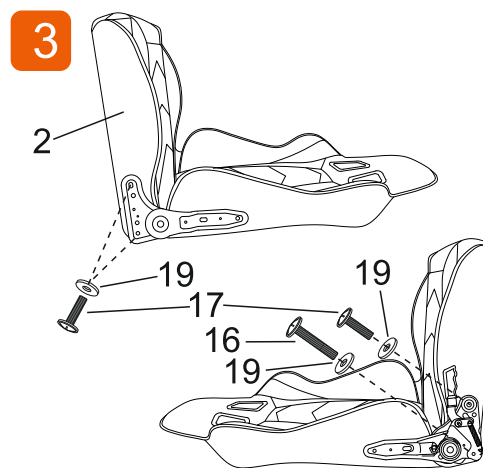

Chairman Game 44

(каркас РФ)

RU ИНСТРУКЦИЯ ПО СБОРКЕ
EN ASSEMBLY INSTRUCTIONS
DE AUFBAUANLEITUNG
FR INSTRUCTIONS DE MONTAGE
IT MANUALE D'USO
ES INSTRUCCIONES DE MONTAJE
CZ NÁVOD K MONTÁŽI
KZ ЖИНАУ ЖӨНІНДЕГІ НҮСҚАУЛЫҚ

- 15 (M5x10) 4 pcs
- 16 (M6x40) 1 pcs
- 17 (M6x20) 17 pcs
- 18 (8x20) 6 pcs
- 19 (6x12) 8 pcs
- 20 4 pcs

STEP 1
 ↓
STEP 2

CHAIRMAN
ПОМОГАЕТ РАБОТАТЬ

chairman.ru

info@chairman.ru

vk.com/chairman_chairs