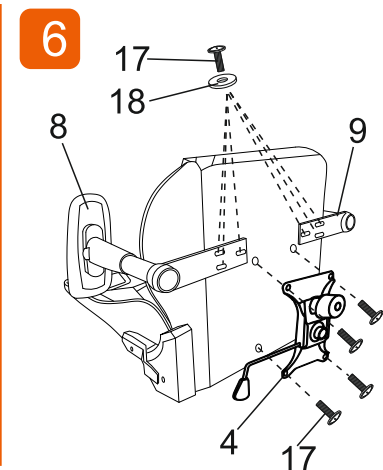

Chairman Game 44

(каркас РФ)

RU ИНСТРУКЦИЯ ПО СБОРКЕ
EN ASSEMBLY INSTRUCTIONS
DE AUFBAUANLEITUNG
FR INSTRUCTIONS DE MONTAGE
IT MANUALE D'USO
ES INSTRUCCIONES DE MONTAJE
CZ NÁVOD K MONTÁŽI
KZ ЖИНАУ ЖӨНІНДЕГІ НҮСҚАУЛЫҚ

- 15 (M5x10) 4 pcs
- 16 (M6x40) 1 pcs
- 17 (M6x20) 17 pcs
- 18 (8x20) 6 pcs
- 19 (6x12) 8 pcs
- 20 4 pcs

STEP 1
 ↓
STEP 2

CHAIRMAN
ПОМОГАЕТ РАБОТАТЬ

chairman.ru

info@chairman.ru

vk.com/chairman_chairs