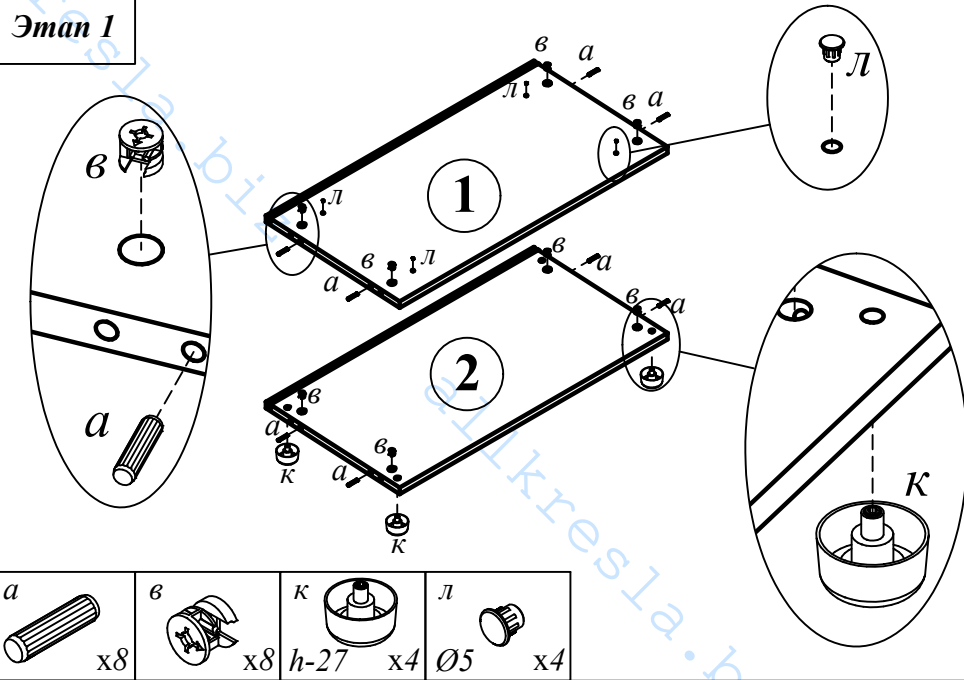

Этап 1

Этап 2

Этап 3

Этап 4