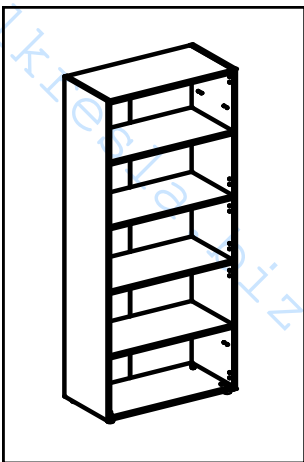

Схема сборки шкафа высокого АНС 85

Габариты: 850 x 430 x 1931

Комплектация деталей:

- 1. Стенка горизонтальная верхняя 1шт
- 2. Стенка горизонтальная нижняя 1шт
- 3. Стенка боковая 2шт
- 4. Полка 4шт
- 5. Стенка задняя 2шт

Комплектация фурнитуры:

а	8 шт.	д	4 шт.	к	4 шт.
б	8 шт.	е	12 шт.	л	36 шт.
в	8 шт.	ж	16 шт.	м	1 шт.
з	8 шт.	и	32 шт.	н	8 шт.

ВНИМАНИЕ!!!

Предприятие-изготовитель оставляет за собой право вносить изменения в конструкцию и применять фурнитуру, отличающуюся от указанной в схеме сборки, но не ведущие к ухудшению качества и кардинальному изменению внешнего вида изделия.