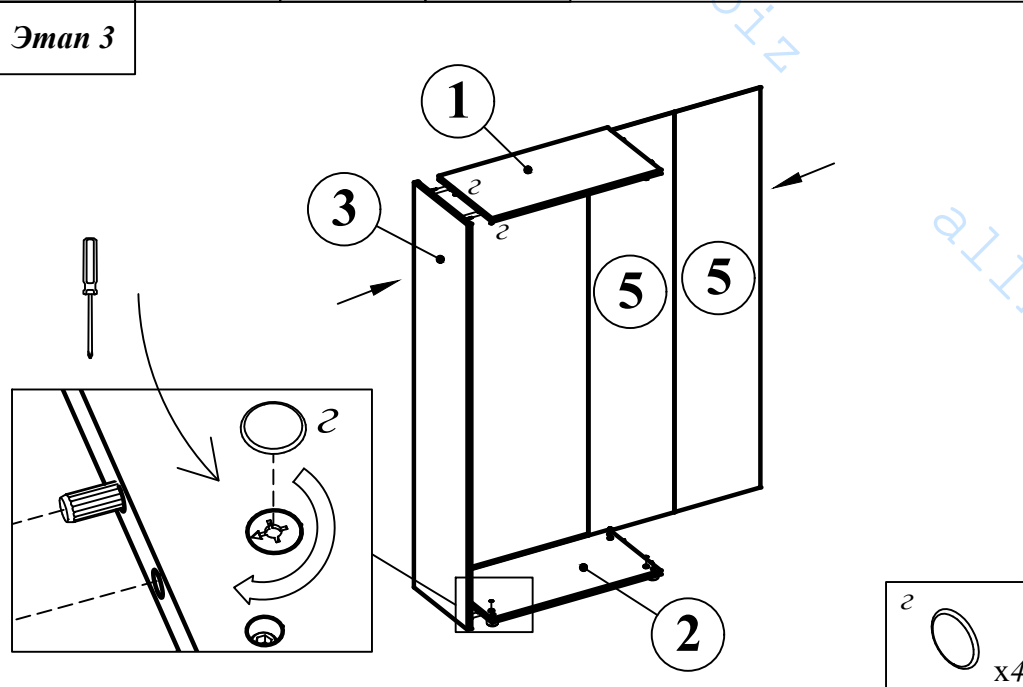

Этап 1

Этап 2

Этап 3

Этап 4