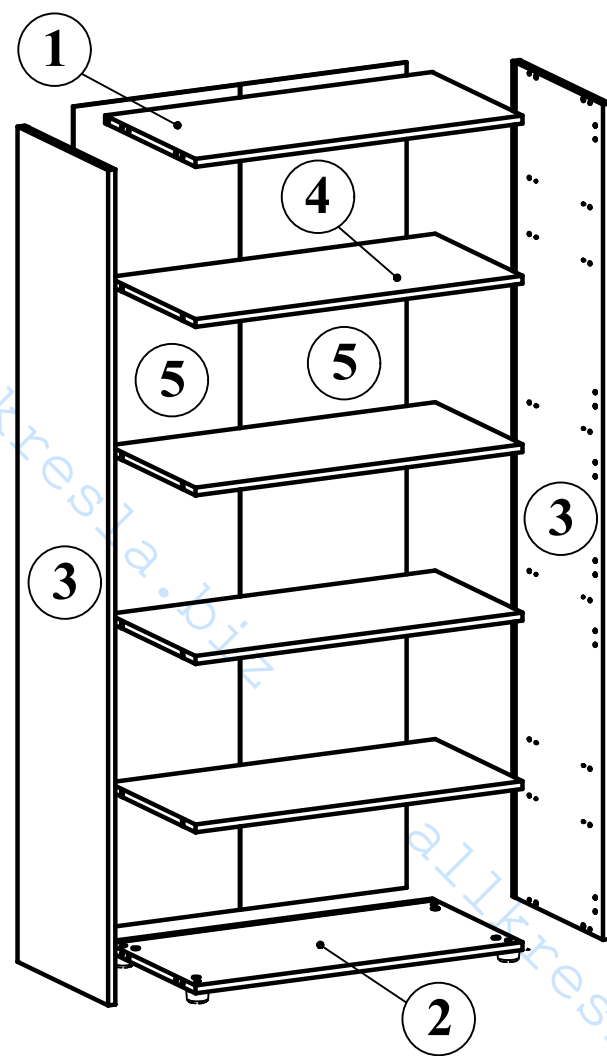

Схема сборки шкафа высокого АНС 85

Габариты: 850 x 430 x 1931

Комплектация деталей:

- 1. Стенка горизонтальная верхняя 1шт
- 2. Стенка горизонтальная нижняя 1шт
- 3. Стенка боковая 2шт
- 4. Полка 4шт
- 5. Стенка задняя 2шт

Комплектация фурнитуры:

а	8 шт.	д	4 шт.	к	4 шт.
б	8 шт.	е	12 шт.	л	36 шт.
в	8 шт.	ж	16 шт.	м	1 шт.
з	8 шт.	и	32 шт.	н	8 шт.

ВНИМАНИЕ!!!

Предприятие-изготовитель оставляет за собой право вносить изменения в конструкцию и применять фурнитуру, отличающуюся от указанной в схеме сборки, но не ведущие к ухудшению качества и кардинальному изменению внешнего вида изделия.