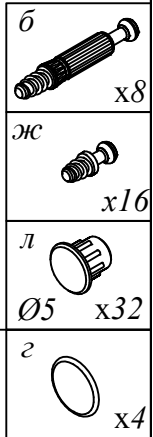

Схема сборки шкафа высокого АНС 85

Габариты: 850 x 430 x 1931

Комплектация деталей:

- 1. Стенка горизонтальная верхняя 1шт
- 2. Стенка горизонтальная нижняя 1шт
- 3. Стенка боковая 2шт
- 4. Полка 4шт
- 5. Стенка задняя 2шт

Комплектация фурнитуры:

а	8 шт.	д	4 шт.	к	4 шт.
б	8 шт.	е	12 шт.	л	36 шт.
в	8 шт.	ж	16 шт.	м	1 шт.
з	8 шт.	и	32 шт.	н	8 шт.

ВНИМАНИЕ!!!

Предприятие-изготовитель оставляет за собой право вносить изменения в конструкцию и применять фурнитуру, отличающуюся от указанной в схеме сборки, но не ведущие к ухудшению качества и кардинальному изменению внешнего вида изделия.

Этап 1

Этап 2

Этап 3

Этап 4