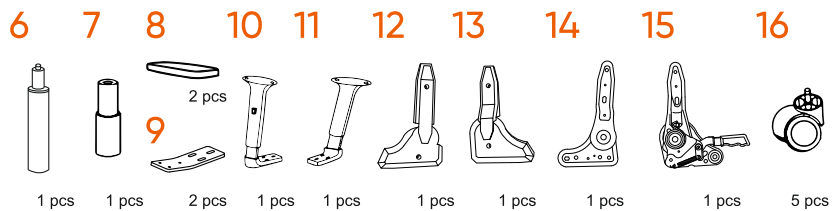

Chairman Game 40

- RU** ИНСТРУКЦИЯ ПО СБОРКЕ
- EN** ASSEMBLY INSTRUCTIONS
- DE** AUFBAUANLEITUNG
- FR** INSTRUCTIONS DE MONTAGE
- IT** MANUALE D'USO
- ES** INSTRUCCIONES DE MONTAJE
- CZ** NÁVOD K MONTÁŽI
- KZ** ЖИНАУ ЖӨНІНДЕГІ НҰСҚАУЛЫҚ

- 17** (M5x10) 4 pcs
- 18** (M6x10) 4 pcs
- 19** (M6x16) 4 pcs
- 20** (M6x20) 12 pcs
- 21** (M8x20) 7 pcs
- 22** (M8x45) 1 pcs
- 23** 6 pcs
- 24** 4 pcs

STEP 1
↓
STEP 2

CHAIRMAN
ПОМОГАЕТ РАБОТАТЬ

chairman.ru