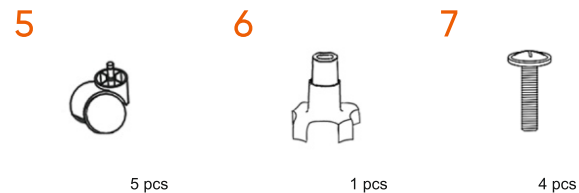

Chairman 480WD

RU ИНСТРУКЦИЯ ПО СБОРКЕ
EN ASSEMBLY INSTRUCTIONS
DE AUFBAUANLEITUNG
FR INSTRUCTIONS DE MONTAGE
IT MANUALE D'USO
ES INSTRUCCIONES DE MONTAJE
CS NÁVOD K MONTÁŽI
KK ЖИНАУ ЖӨНІНДЕГІ НҰСҚАУЛЫҚ