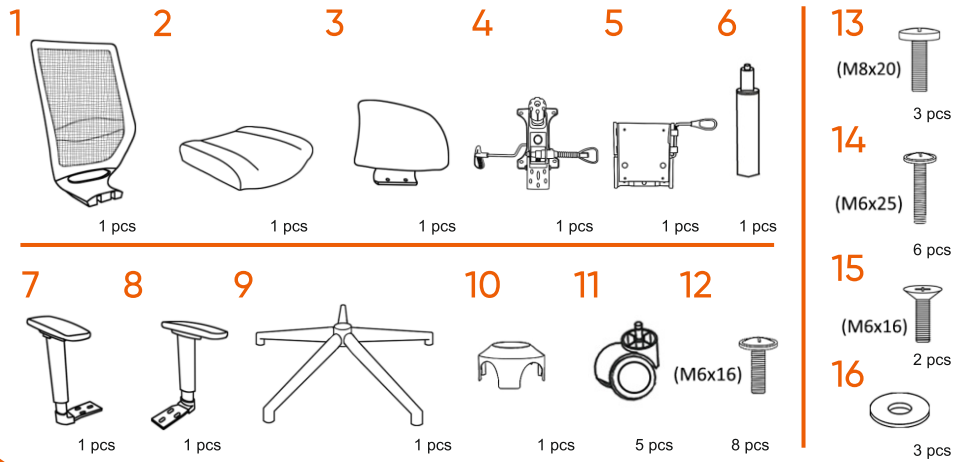

Chairman 555LUX

RU ИНСТРУКЦИЯ ПО СБОРКЕ
EN ASSEMBLY INSTRUCTIONS
DE AUFBAUANLEITUNG
FR INSTRUCTIONS DE MONTAGE
IT MANUALE D'USO
ES INSTRUCCIONES DE MONTAJE
CS NÁVOD K MONTÁŽI
KK ЖИНАУ ЖӨНІНДЕГІ НҰСҚАУЛЫҚ