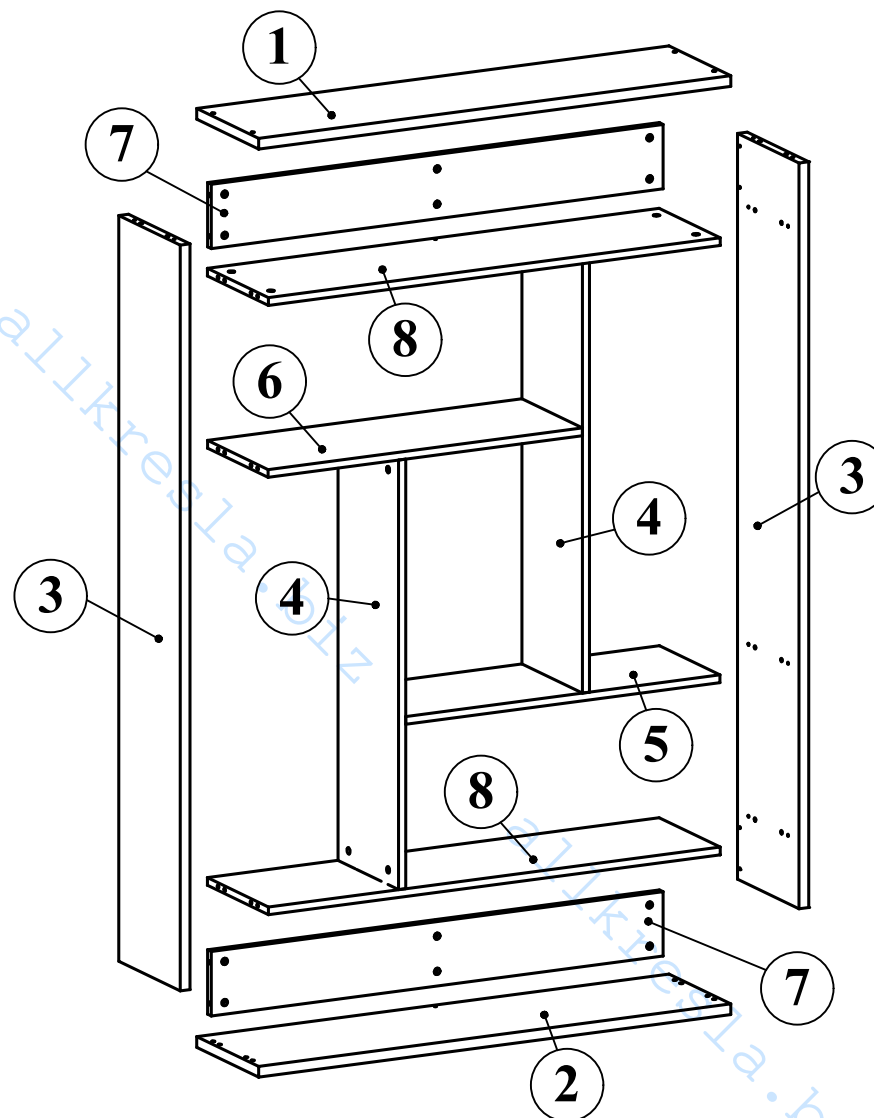

Схема сборки стеллажа высокого ABC 120

Габариты: 1200 x 300 x 1800

Комплектация деталей:

1. Стенка горизонтальная верхняя	1 шт
2. Стенка горизонтальная нижняя	1 шт
3. Стенка боковая	2 шт
4. Перегородка вертикальная	2 шт
5. Полка нижняя	1 шт
6. Полка верхняя	1 шт
7. Перегородка горизонтальная	2 шт
8. Полка длинная	2 шт

Комплектация фурнитуры:

			8 шт.
	32 шт.		6 шт.
	36 шт.		6 шт.
	36 шт.		8 шт.
	36 шт.		1 шт.

ВНИМАНИЕ!!!

Предприятие-изготовитель оставляет за собой право вносить изменения в конструкцию и применять фурнитуру, отличающуюся от указанной в схеме сборки, но не ведущие к ухудшению качества и кардинальному изменению внешнего вида изделия.