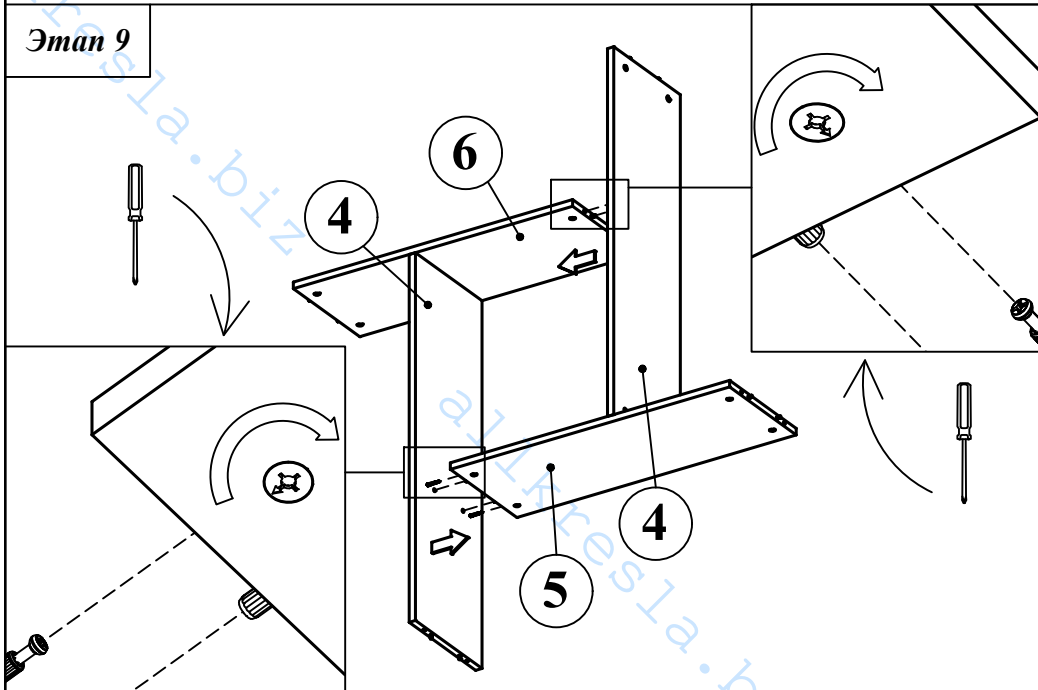

ABC 120

Листов 4

Лист 4

Этап 9