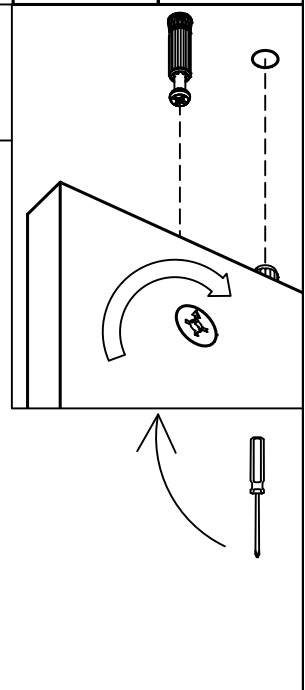

ABC 120

Листов 4

Лист 4

Этап 9

Этап 10

Этап 11

Этап 12