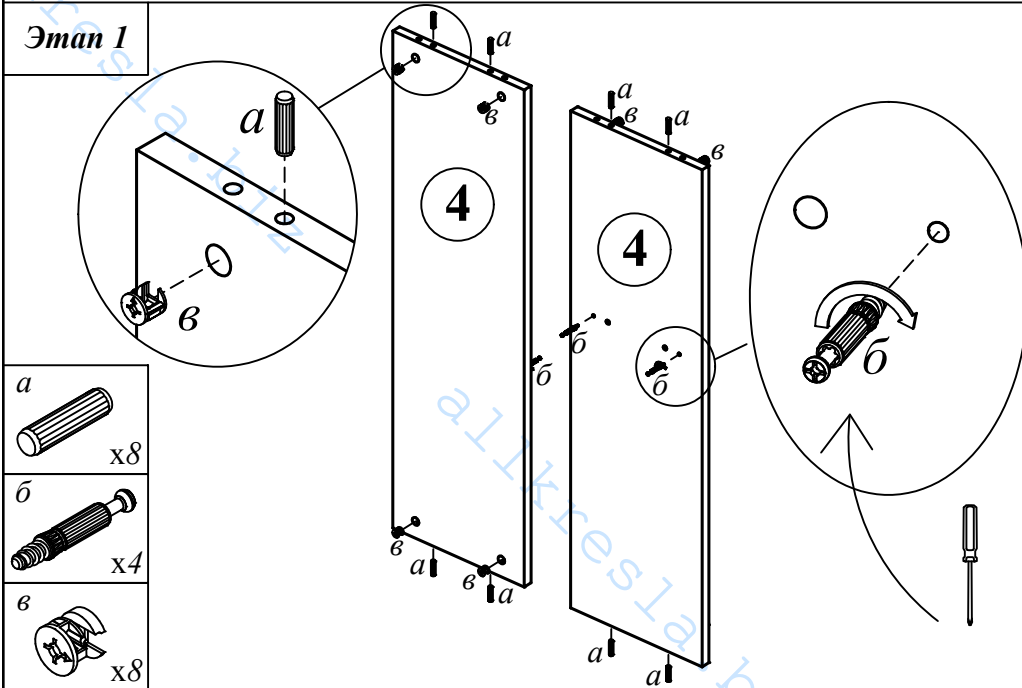

Этап 2

Этап 4

Этап 1