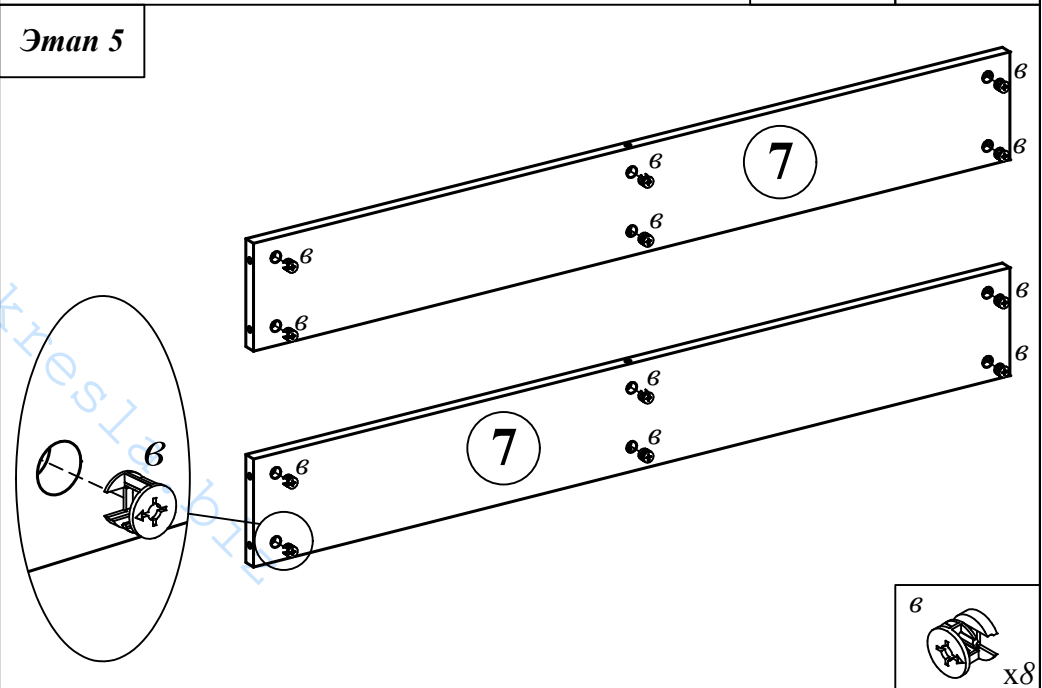

Схема сборки стеллажа высокого ABC 120

Габариты: 1200 x 300 x 1800

Комплектация деталей:

- | | |
|----------------------------------|------|
| 1. Стенка горизонтальная верхняя | 1 шт |
| 2. Стенка горизонтальная нижняя | 1 шт |
| 3. Стенка боковая | 2 шт |
| 4. Перегородка вертикальная | 2 шт |
| 5. Полка нижняя | 1 шт |
| 6. Полка верхняя | 1 шт |
| 7. Перегородка горизонтальная | 2 шт |
| 8. Полка длинная | 2 шт |

Этап 1

- a x8
- б x4
- в x8

Этап 2

- a x8
- б x4
- в x8

Этап 4

- a x8
- б x6
- в x8

Этап 5

- в x8