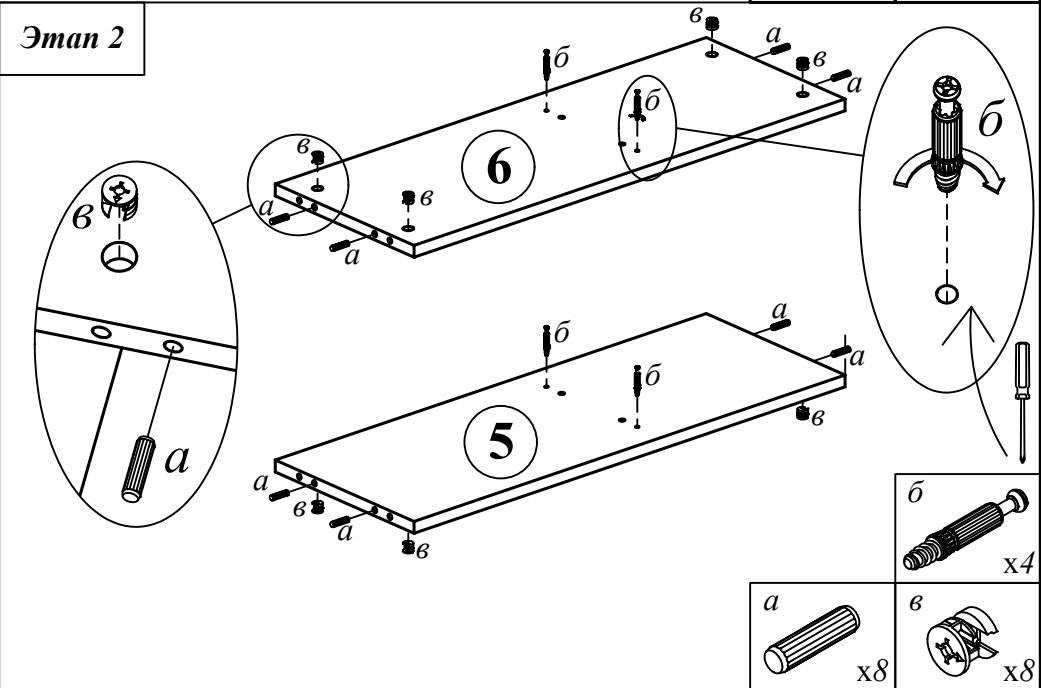

Схема сборки стеллажа высокого ABC 120

Габариты: 1200 x 300 x 1800

Комплектация деталей:

- | | |
|----------------------------------|------|
| 1. Стенка горизонтальная верхняя | 1 шт |
| 2. Стенка горизонтальная нижняя | 1 шт |
| 3. Стенка боковая | 2 шт |
| 4. Перегородка вертикальная | 2 шт |
| 5. Полка нижняя | 1 шт |
| 6. Полка верхняя | 1 шт |
| 7. Перегородка горизонтальная | 2 шт |
| 8. Полка длинная | 2 шт |

Этап 1

- a x8
- б x4
- в x8

Этап 2

- a x8
- б x4
- в x8

Этап 4

- a x8
- б x6
- в x8

Этап 5

- в x8