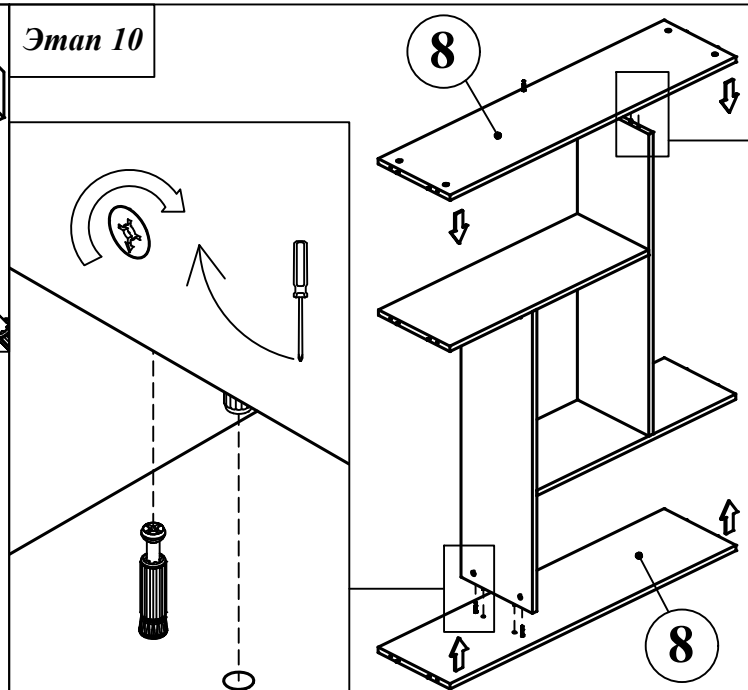

ABC 120

Листов 4

Лист 4

Этап 9

Этап 10

Этап 11

Этап 12