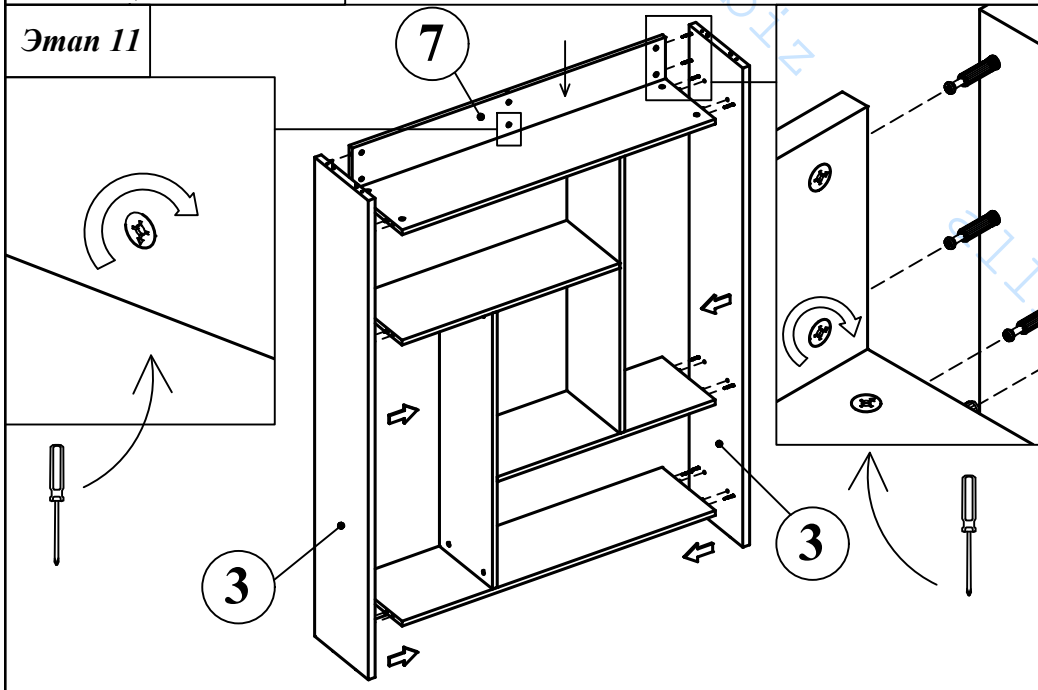

ABC 120

Листов 4

Лист 4

Этап 9

Этап 10

Этап 11

Этап 12