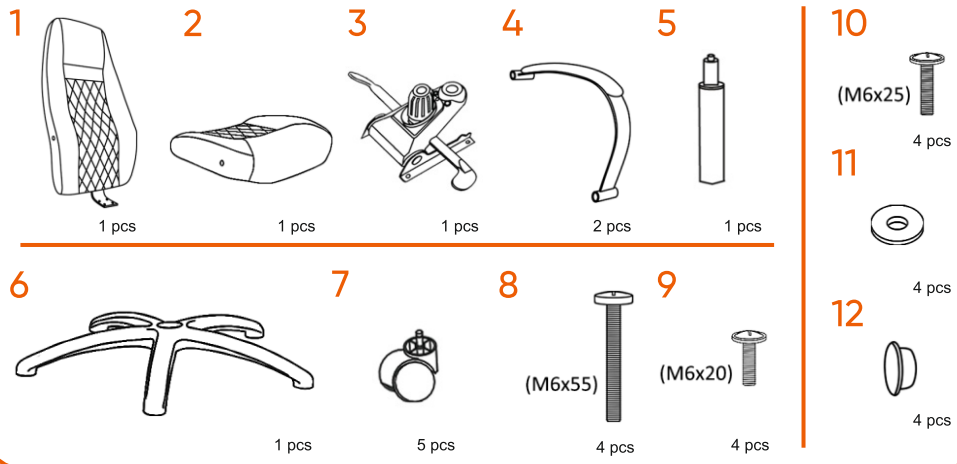

Chairman 950

RU ИНСТРУКЦИЯ ПО СБОРКЕ
EN ASSEMBLY INSTRUCTIONS
DE AUFBAUANLEITUNG
FR INSTRUCTIONS DE MONTAGE
IT MANUALE D'USO
ES INSTRUCCIONES DE MONTAJE
CS NÁVOD K MONTÁŽI
KK ЖИНАУ ЖӨНІНДЕГІ НҰСҚАУЛЫҚ

STEP 1
 ↓
STEP 2

5 fixed positions

max
120kg

CHAIRMAN
ПОМОГАЕТ РАБОТАТЬ

chairman.ru

info@chairman.ru

vk.com/chairman_chairs