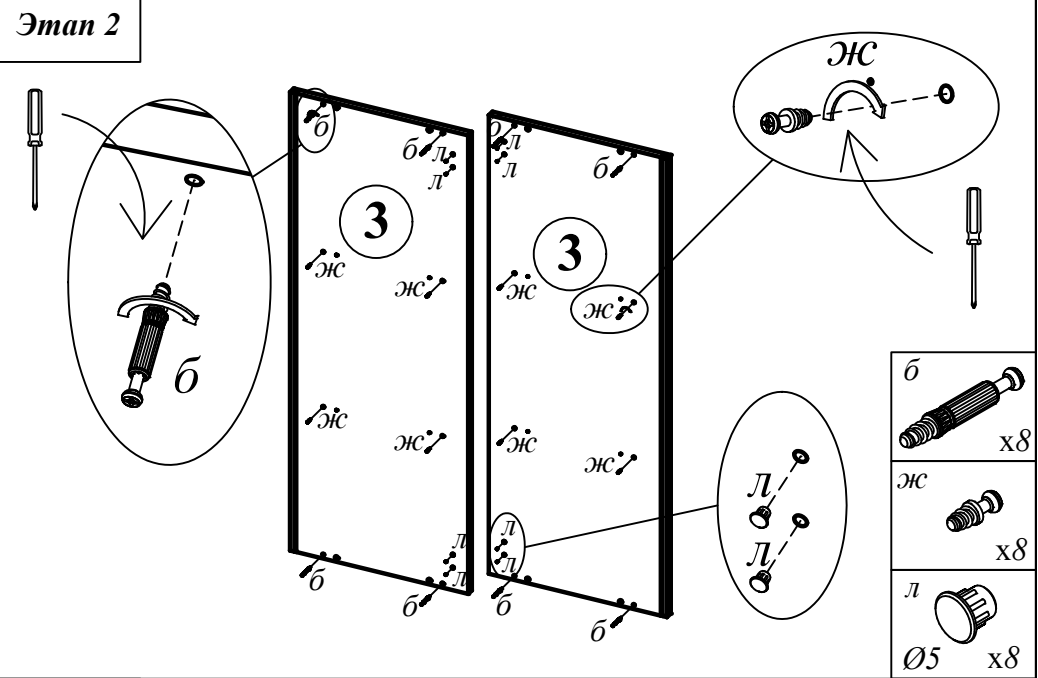

Этап 1

Этап 2

Этап 3

Этап 4