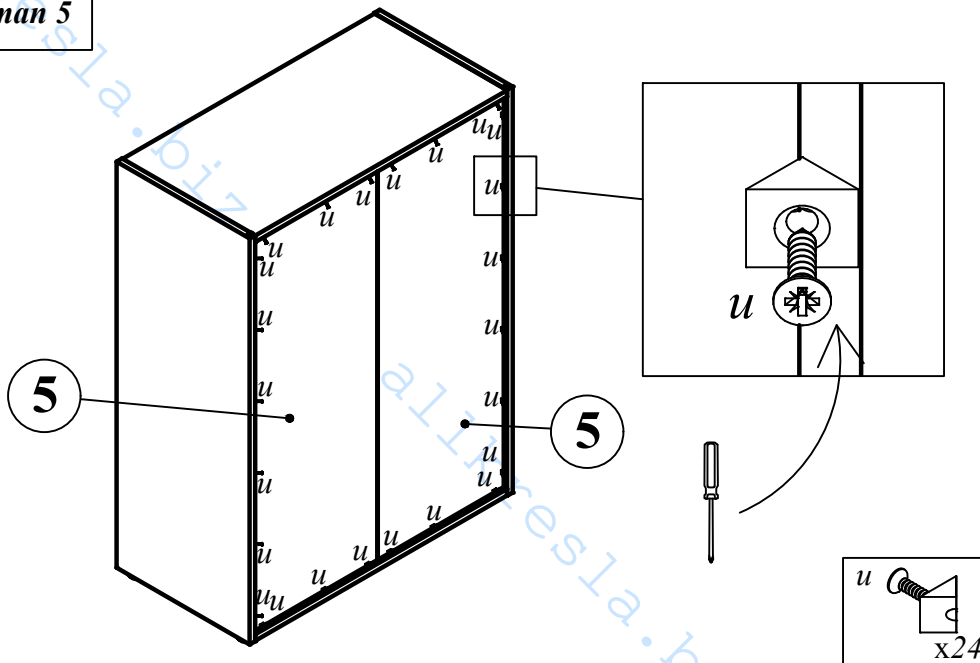

Схема сборки шкафа среднего АМС 85

Габариты: 850 x 430 x 1163

Комплектация деталей:

- 1. Стенка горизонтальная верхняя 1шт
- 2. Стенка горизонтальная нижняя 1шт
- 3. Стенка боковая 2шт
- 4. Полка 2шт
- 5. Стенка задняя 2шт

Этап 1

Этап 2

Этап 3

Этап 4

Этап 5

Этап 6

Этап 7

Этап 8