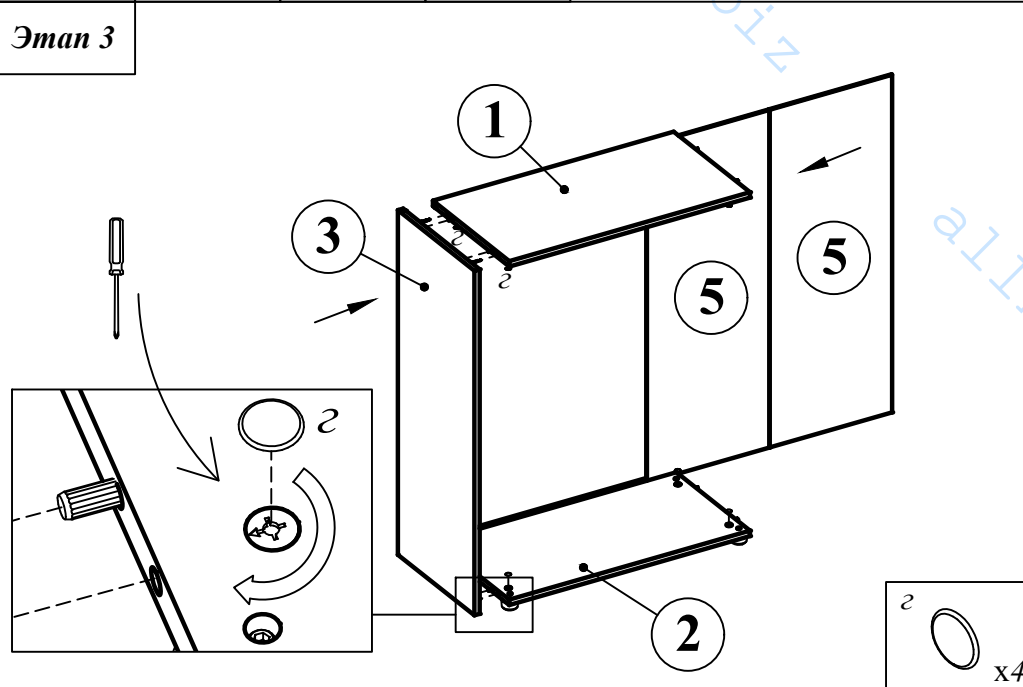

Этап 5

Этап 3