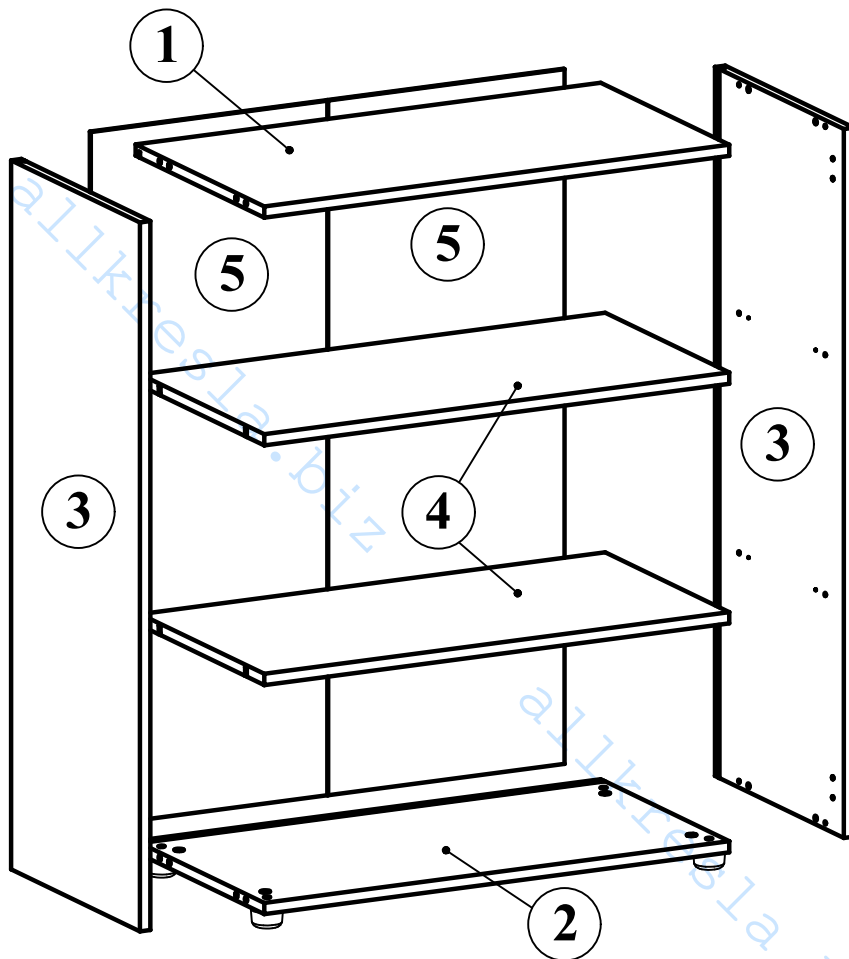

Схема сборки шкафа среднего АМС 85

Габариты: 850 x 430 x 1163

Комплектация деталей:

- 1. Стенка горизонтальная верхняя 1шт
- 2. Стенка горизонтальная нижняя 1шт
- 3. Стенка боковая 2шт
- 4. Полка 2шт
- 5. Стенка задняя 2шт

Комплектация фурнитуры:

а		8 шт.	е		4 шт.	д		4 шт.
б		8 шт.	ж		8 шт.	л		12 шт.
в		8 шт.	и		24 шт.	м		1 шт.
з		8 шт.	к		4 шт.	н		4 шт.

ВНИМАНИЕ!!!

Предприятие-изготовитель оставляет за собой право вносить изменения в конструкцию и применять фурнитуру, отличающуюся от указанной в схеме сборки, но не ведущие к ухудшению качества и кардинальному изменению внешнего вида изделия.