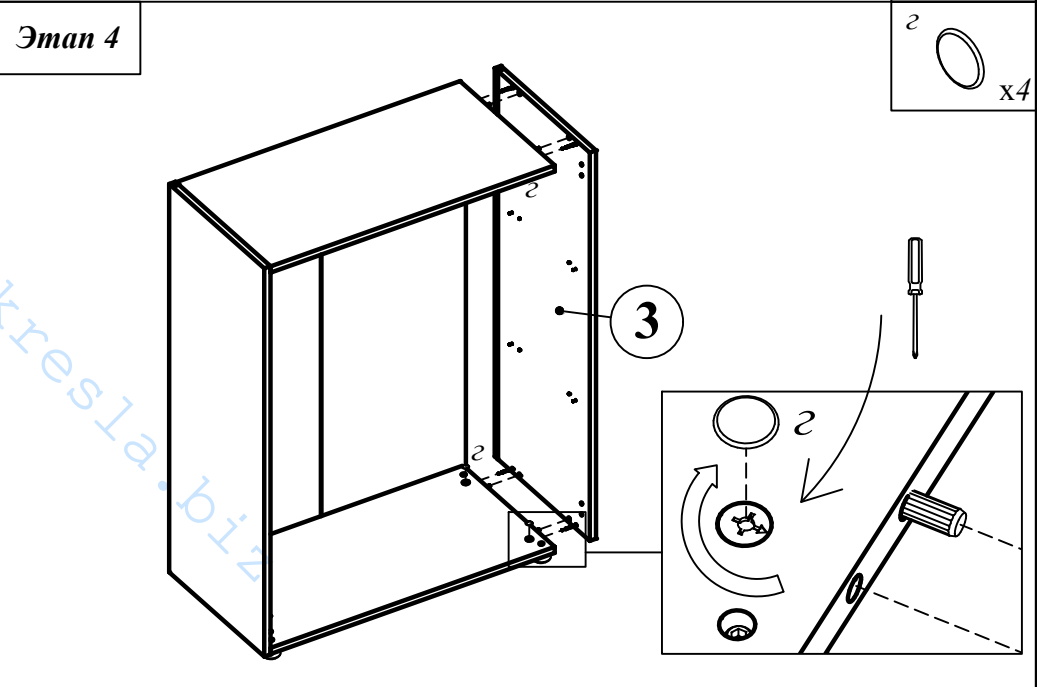

Этап 6

Этап 4