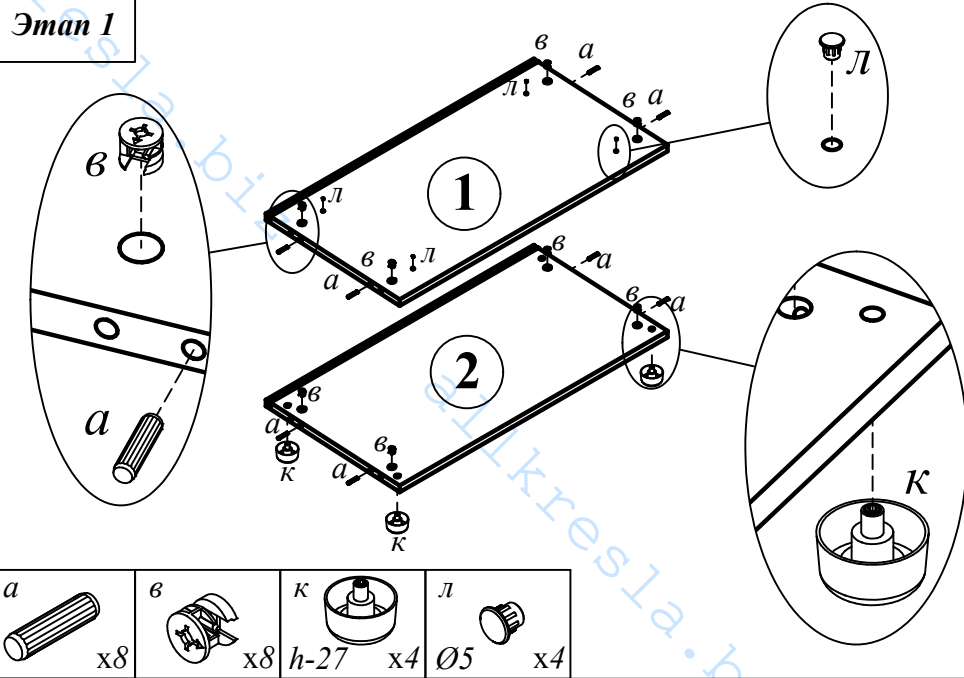

Этап 1

Этап 2

Этап 3

Этап 4