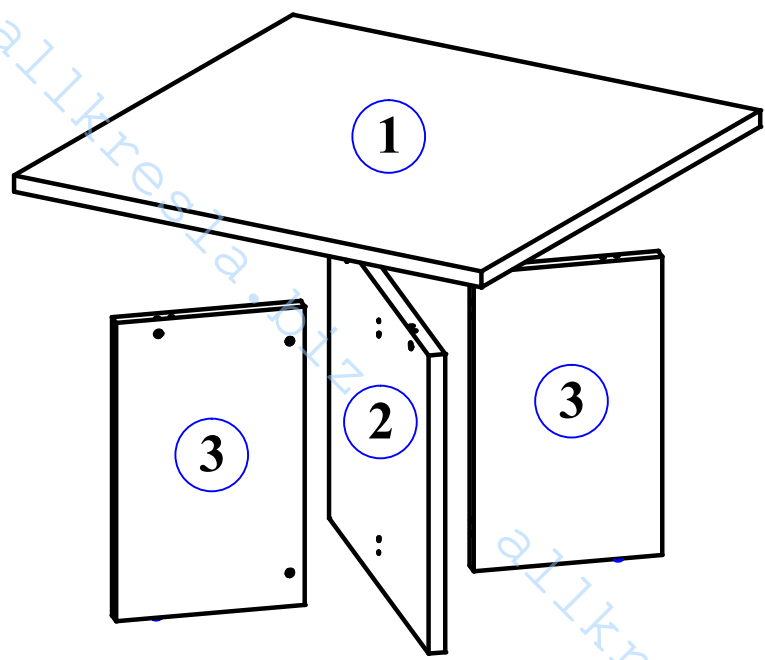

Схема сборки конференц стола ТСТ 1212

Габариты:
ТСТ 1212 1200x1200x750

Комплектация деталей:

- 1. Столешница 1 шт
- 2. Стенка вертикальная 1 шт
- 3. Стенка вертикальная малая 2 шт

Комплектация фурнитуры:

а	8 шт.	д	4 шт.
б	8 шт.	е	4 шт.
в	8 шт.	ж	8 шт.
з	8 шт.	и	1 шт.