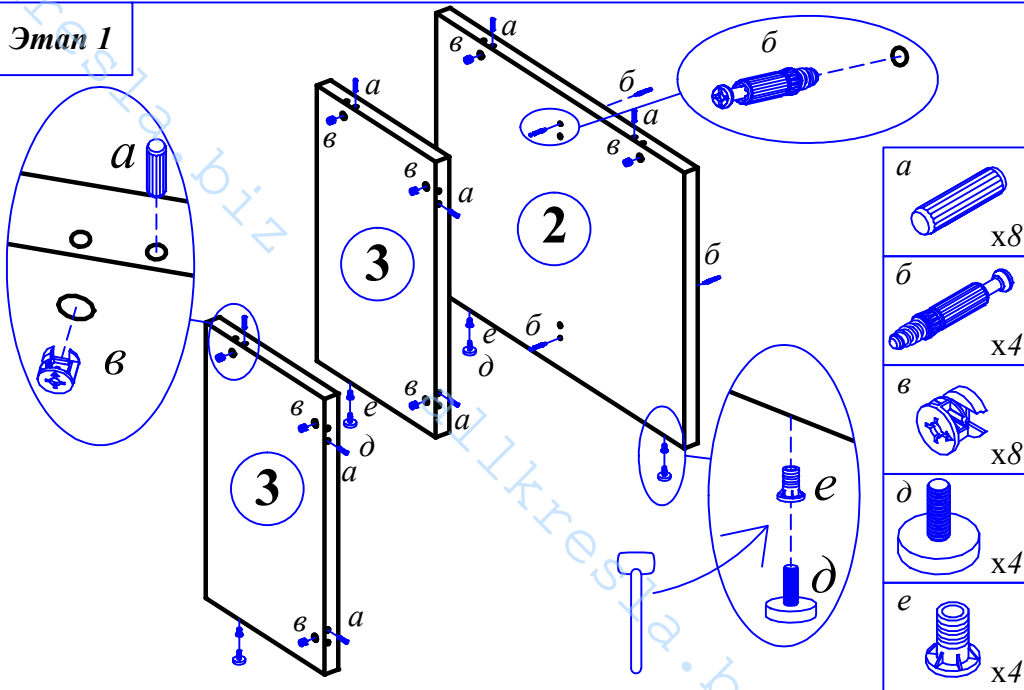

Эман 1

Эман 2

Эман 3

Эман 4

Эман 5