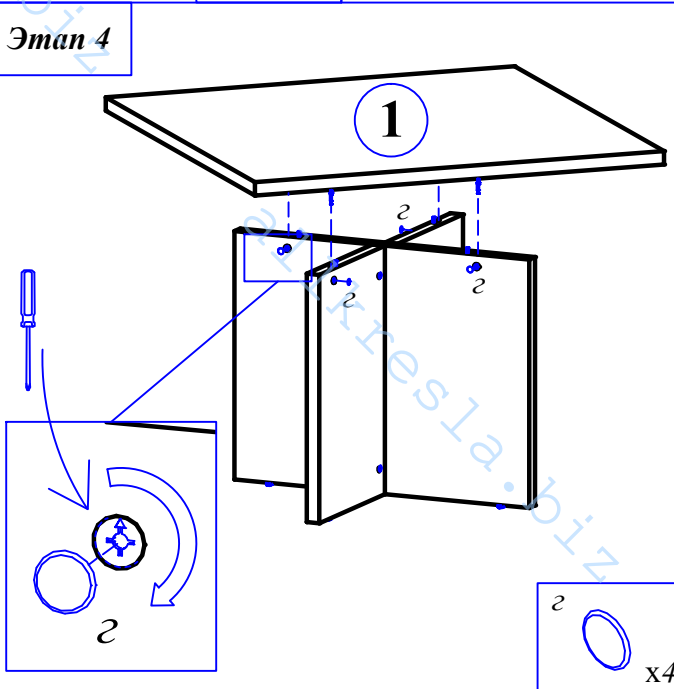

Эман 1

Эман 2

Эман 3

Эман 4

Эман 5