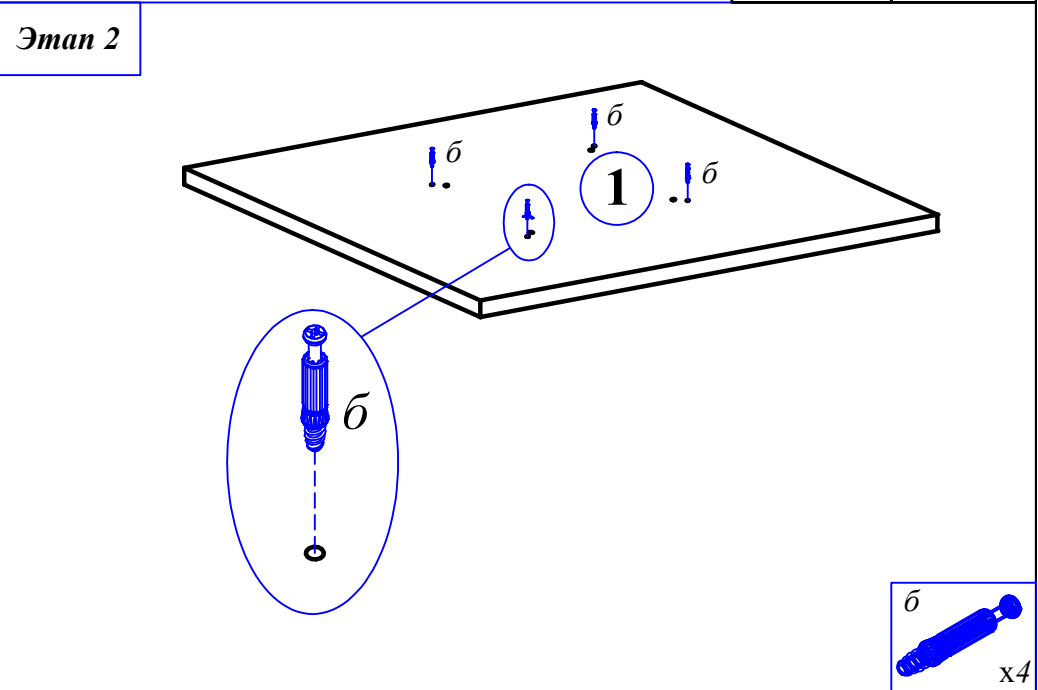

Эман 1

Эман 2

Эман 3

Эман 4

Эман 5