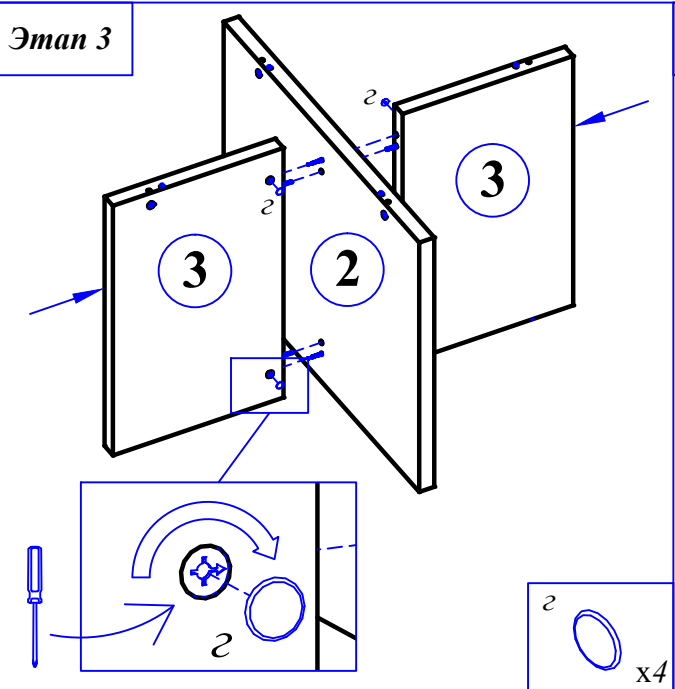

Эман 1

Эман 2

Эман 3

Эман 4

Эман 5