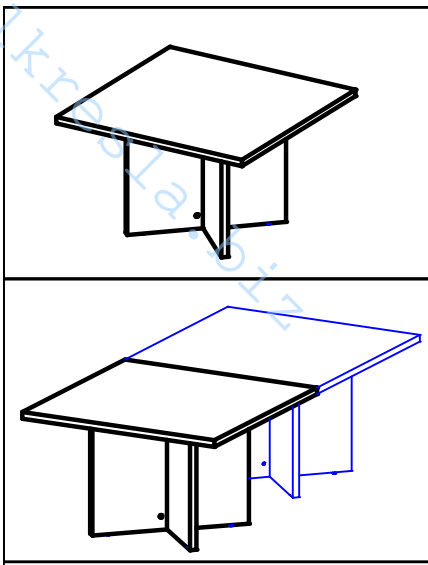

Схема сборки конференц стола ТСТ 1212

Габариты:
ТСТ 1212 1200x1200x750

Комплектация деталей:

- 1. Столешница 1 шт
- 2. Стенка вертикальная 1 шт
- 3. Стенка вертикальная малая 2 шт

Комплектация фурнитуры:

а	8 шт.	д	4 шт.
б	8 шт.	е	4 шт.
в	8 шт.	ж	8 шт.
з	8 шт.	и	1 шт.