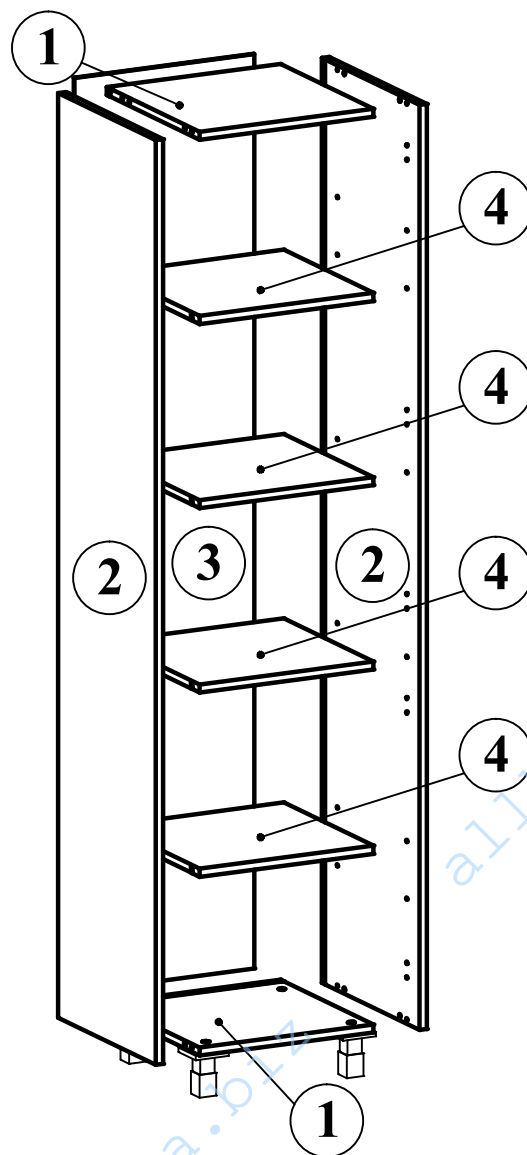

Схема сборки Каркас шкафа - колонки высокой ОНС 45

Габариты: 456x450x2147

Комплектация деталей:

1.	Стенка горизонтальная	2шт
2.	Стенка боковая	2шт
3.	Стенка задняя	1шт
4.	Полка	4шт

Комплектация фурнитуры:

а	 8 шт.	ж	 16 шт.
б	 8 шт.	з	 16 шт.
в	 8 шт.	и	 24 шт.
г	 8 шт.	к	 4 шт.
д	 8 шт.	л	 28 шт.
е	 8 шт.	м	 4 шт.

ВНИМАНИЕ!!!

Предприятие-изготовитель оставляет за собой право вносить изменения в конструкцию и применять фурнитуру, отличающуюся от указанной в схеме сборки, но не ведущие к ухудшению качества и кардинальному изменению внешнего вида изделия.