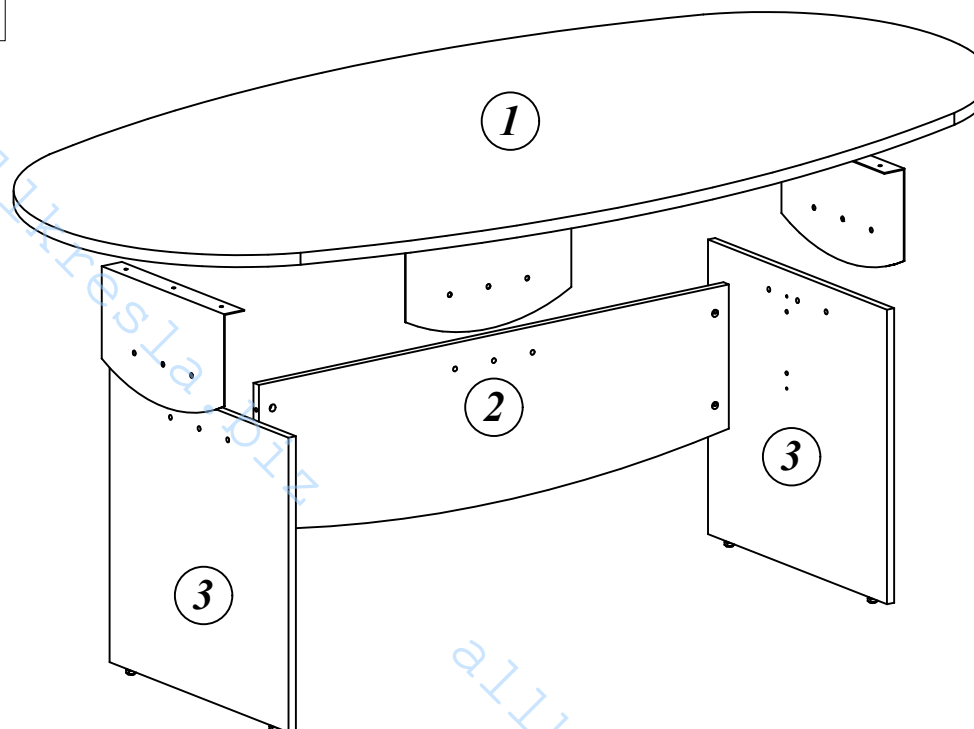

OST 2211

Схема сборки Стол для заседаний OST 2211

Комплектация деталей:

- | | |
|---------------|------|
| 1. Столешница | 1 шт |
| 2. Царга | 1 шт |
| 3. Опора | 2 шт |

OST 2211
Габариты:
2200x1100x750 мм

Комплектация фурнитуры:

		<i>e</i>		4 шт.	
<i>a</i>		3 шт.	<i>жс</i>		4 шт.
<i>б</i>		4 шт.	<i>з</i>		9 шт.
			<i>M6,3x16</i>		
<i>в</i>		4 шт.	<i>и</i>		4 шт.
<i>г</i>		9 шт.	<i>к</i>		4 шт.
			<i>M6x15</i>		
<i>д</i>		9 шт.	<i>л</i>		1 шт.