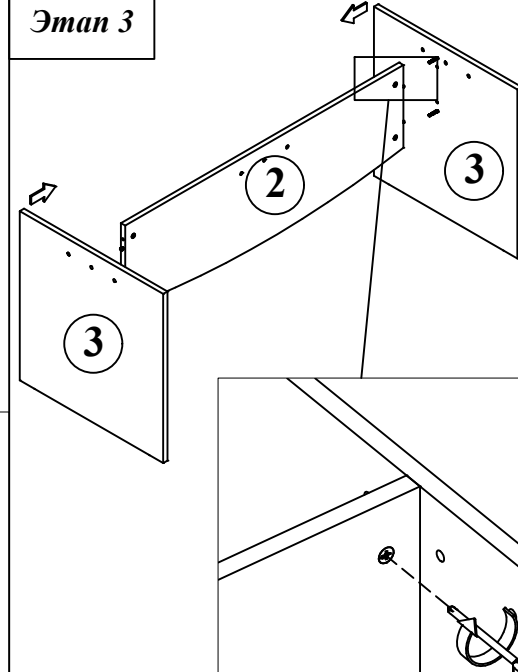

Этап 4

Этап 6

Этап 3