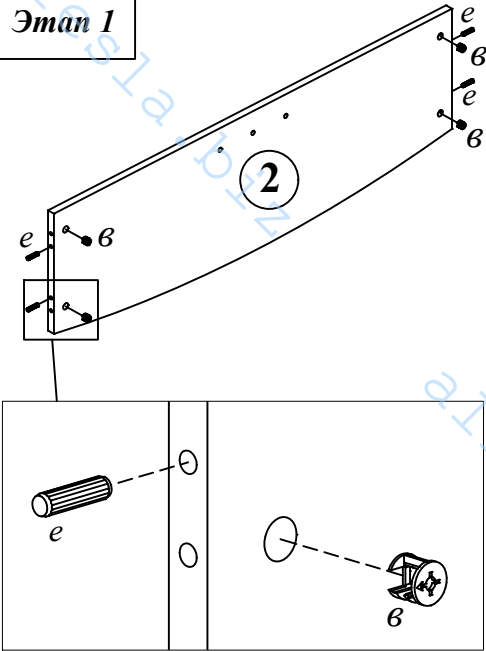

Этап 2

Этап 5

Этап 1