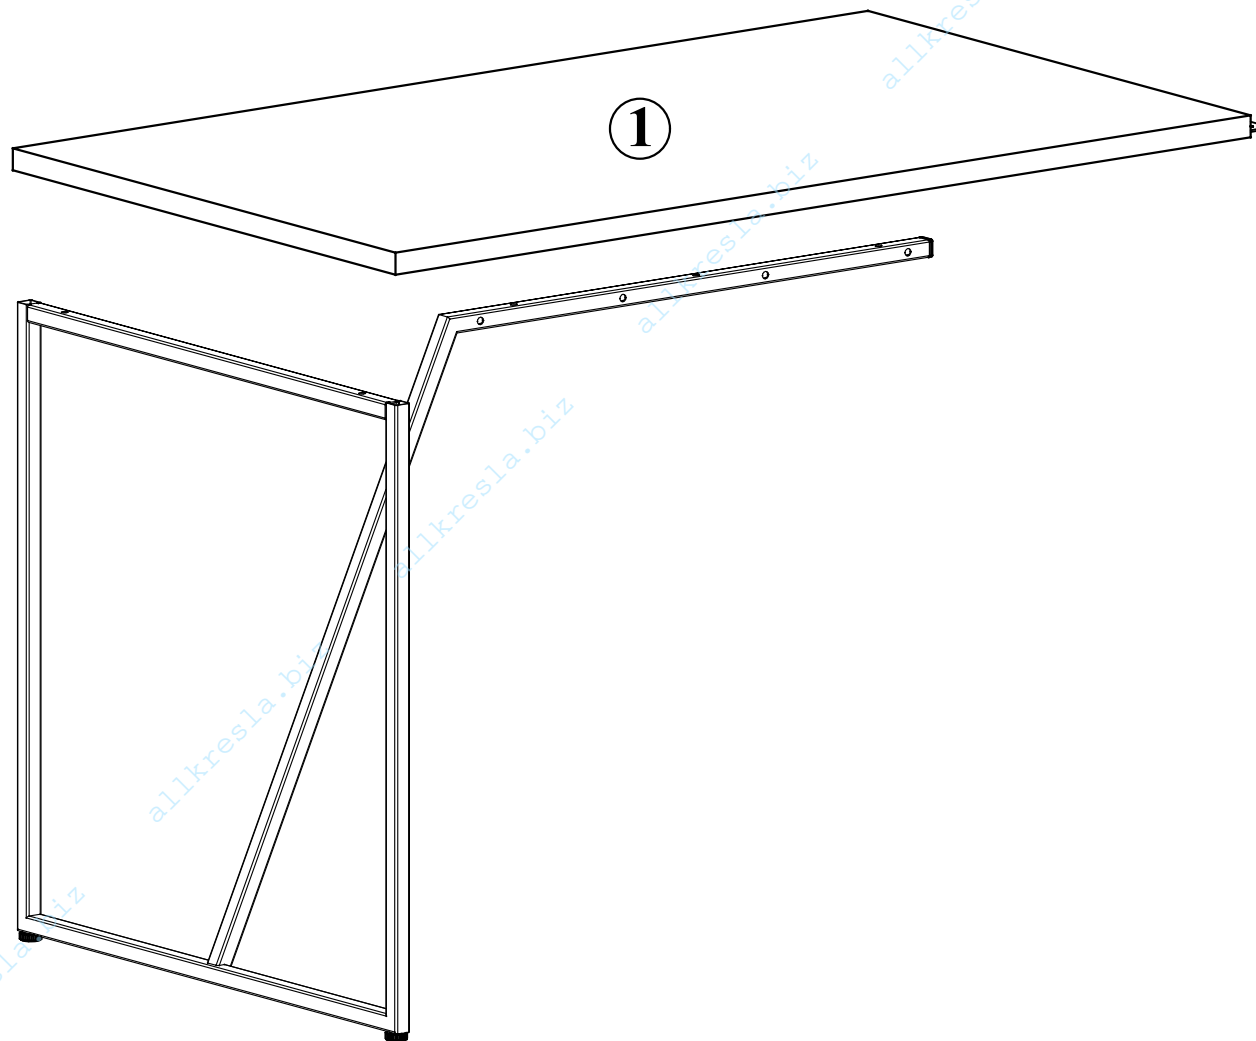

# LB 1270

LB 1270 1200x700x750

**ERC**

Комплектация деталей:

1. Столешница 1шт

1		x1
2		x1
3		x2
4		x1
5		x1
6		x16
7		x1
8		x1
9		x5
10		x5
11		x2