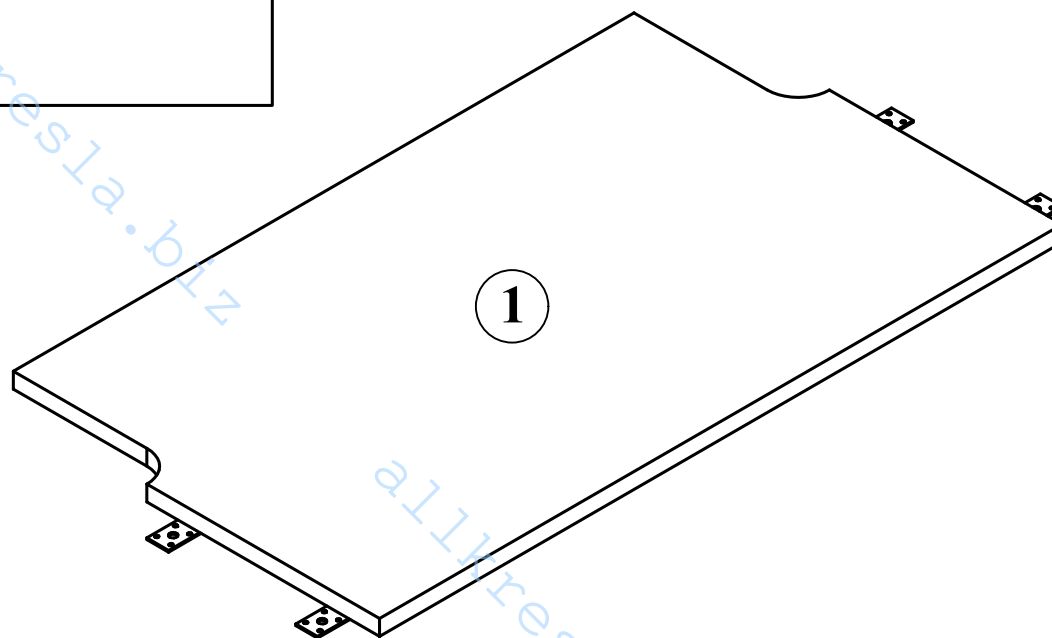

Схема сборки столешницы внутренней прямой стойки OST 110-1

Габариты: 1110x640x25

Листов 2

Лист 1

Комплектация деталей:

1. Столешница 1шт

Комплектация фурнитуры:

		36 шт.	
	4 шт.		1 шт.