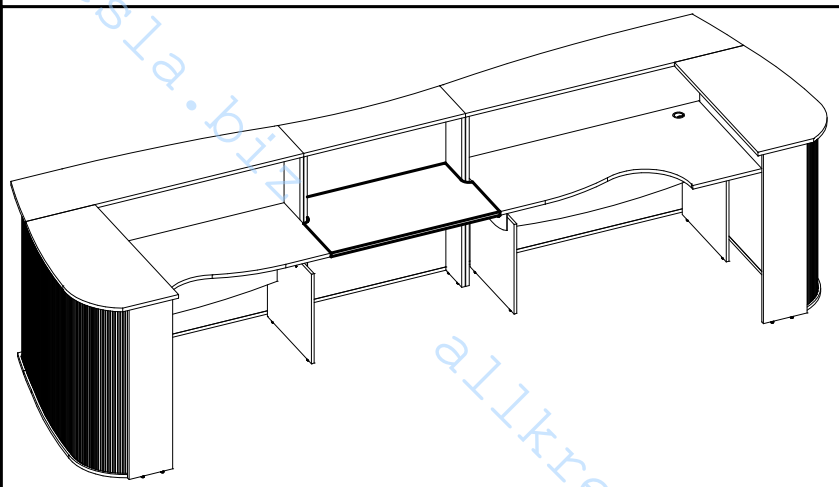

Схема сборки столешницы внутренней прямой стойки OST 110-1

Габариты: 1110x640x25

Листов 2

Лист 1

Комплектация деталей:

1. Столешница 1шт

Комплектация фурнитуры:

		36 шт.	
	4 шт.		1 шт.