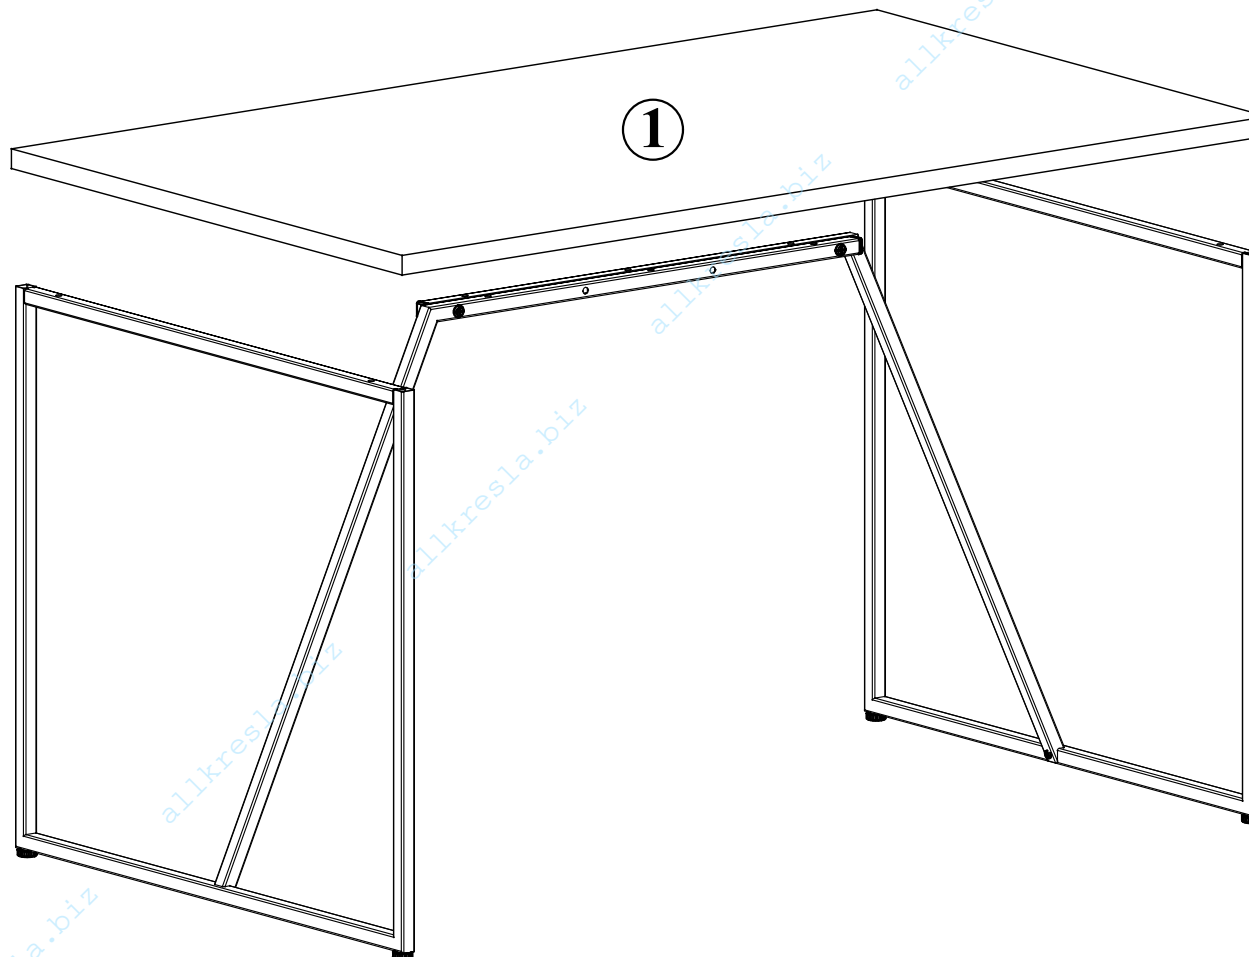

LST 1380, 1580, 1780 LCT 2412

LST 1380 1360x800x750

LST 1580 1560x800x750

LST 1780 1760x800x750

LCT 2412 2400x1200x750

EAC

Комплектация деталей:

1. Столешница 1шт

1		x2
2		x2
3		x4
4		x2
5		x2
6		x2
7		x1
8		x1
9		x10
10		x10

LST 1380, 1580, 1780 LCT 2412