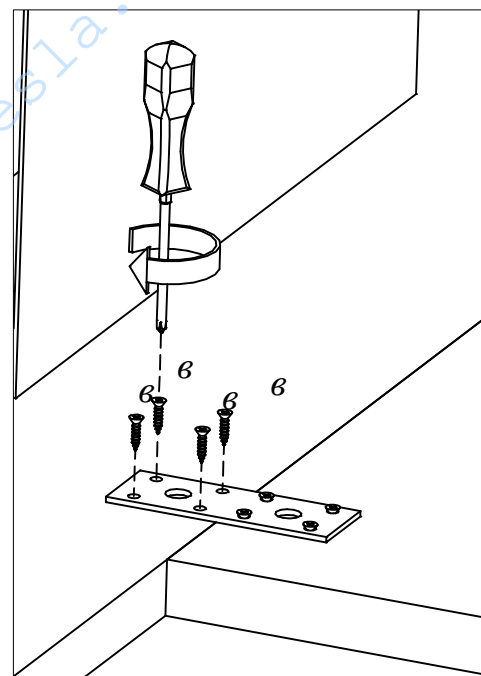

Схема сборки
Брифинг-приставка
ОВ 127

Комплектация деталей:

1. Столешница 1шт

Комплектация фурнитуры:

	1 комп.
	2 шт.
	16 шт.

Габаритные размеры:
ОВ 127 - 1200x700x755 мм

ВНИМАНИЕ!!!

Предприятие-изготовитель оставляет за собой право вносить изменения в конструкцию и применять фурнитуру, отличающуюся от указанной в схеме сборки, но не ведущие к ухудшению качества и кардинальному изменению внешнего вида изделия.

Этап 1

x1

x2

x8

Этап 2

Вид А

x8