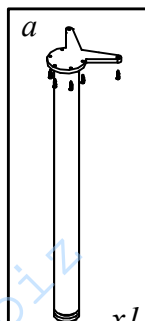

Схема сборки
Брифинг-приставка
ОВ 127

Комплектация деталей:

1. Столешница 1шт

Комплектация фурнитуры:

	1 комп.
	2 шт.
	16 шт.

Габаритные размеры:
ОВ 127 - 1200x700x755 мм

ВНИМАНИЕ!!!

Предприятие-изготовитель оставляет за собой право вносить изменения в конструкцию и применять фурнитуру, отличающуюся от указанной в схеме сборки, но не ведущие к ухудшению качества и кардинальному изменению внешнего вида изделия.

Этап 1

x1

x2

x8

Этап 2

Вид А

x8