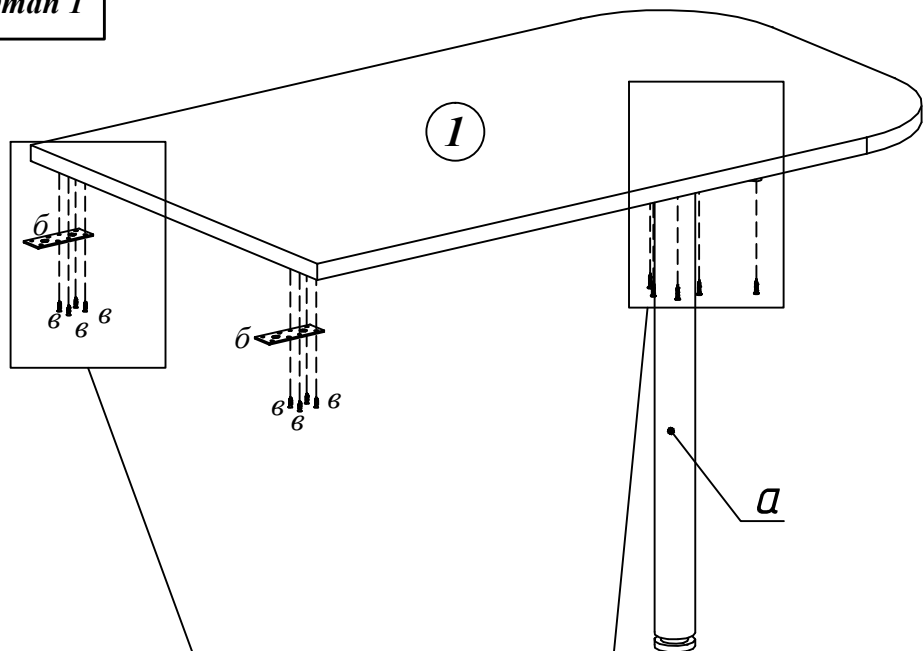

Схема сборки
Брифинг-приставка
ОВ 127

Комплектация деталей:

1. Столешница 1шт

Комплектация фурнитуры:

	1 комп.
	2 шт.
	16 шт.

Габаритные размеры:
ОВ 127 - 1200x700x755 мм

ВНИМАНИЕ!!!

Предприятие-изготовитель оставляет за собой право вносить изменения в конструкцию и применять фурнитуру, отличающуюся от указанной в схеме сборки, но не ведущие к ухудшению качества и кардинальному изменению внешнего вида изделия.

Этап 1

x1

x2

x8

Этап 2

Вид А

x8