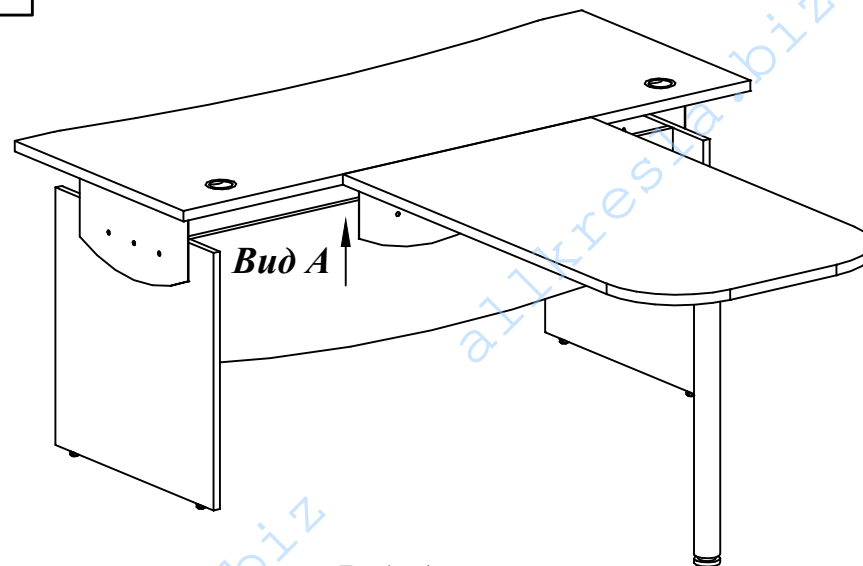

Схема сборки
Брифинг-приставка
ОВ 127

Комплектация деталей:

1. Столешница 1шт

Комплектация фурнитуры:

	1 комп.
	2 шт.
	16 шт.

Габаритные размеры:
ОВ 127 - 1200x700x755 мм

ВНИМАНИЕ!!!

Предприятие-изготовитель оставляет за собой право вносить изменения в конструкцию и применять фурнитуру, отличающуюся от указанной в схеме сборки, но не ведущие к ухудшению качества и кардинальному изменению внешнего вида изделия.

Этап 1

x1

x2

x8

Этап 2

Вид А

x8