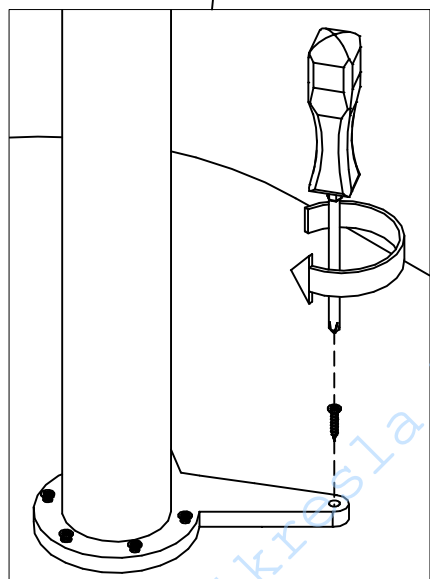

Схема сборки
Брифинг-приставка
ОВ 127

Комплектация деталей:

1. Столешница 1шт

Комплектация фурнитуры:

	1 комп.
	2 шт.
	16 шт.

Габаритные размеры:
ОВ 127 - 1200x700x755 мм

ВНИМАНИЕ!!!

Предприятие-изготовитель оставляет за собой право вносить изменения в конструкцию и применять фурнитуру, отличающуюся от указанной в схеме сборки, но не ведущие к ухудшению качества и кардинальному изменению внешнего вида изделия.

Этап 1

x1

x2

x8

Этап 2

Вид А

x8