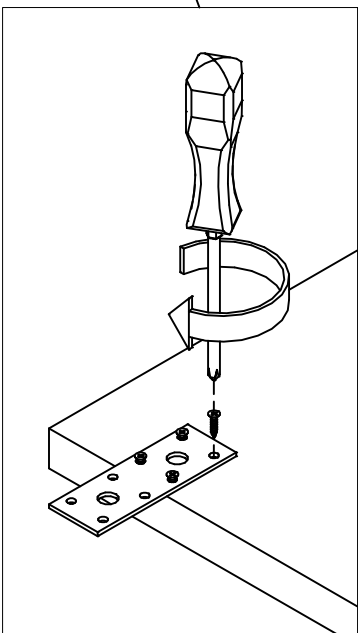

Схема сборки
Брифинг-приставка
ОВ 127

Комплектация деталей:

1. Столешница 1шт

Комплектация фурнитуры:

	1 комп.
	2 шт.
	16 шт.

Габаритные размеры:
ОВ 127 - 1200x700x755 мм

ВНИМАНИЕ!!!

Предприятие-изготовитель оставляет за собой право вносить изменения в конструкцию и применять фурнитуру, отличающуюся от указанной в схеме сборки, но не ведущие к ухудшению качества и кардинальному изменению внешнего вида изделия.

Этап 1

x1

x2

x8

Этап 2

Вид А

x8