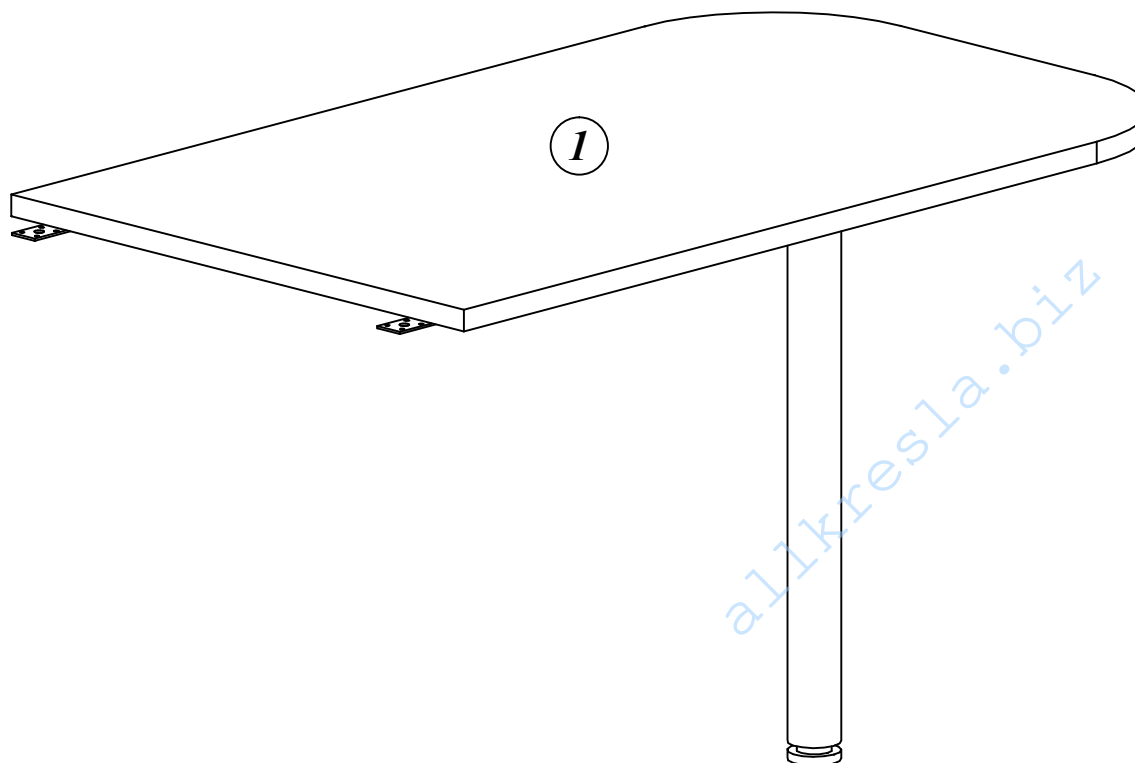

Схема сборки
Брифинг-приставка
ОВ 127

Комплектация деталей:

1. Столешница 1шт

Комплектация фурнитуры:

	1 комп.
	2 шт.
	16 шт.

Габаритные размеры:
ОВ 127 - 1200x700x755 мм

ВНИМАНИЕ!!!

Предприятие-изготовитель оставляет за собой право вносить изменения в конструкцию и применять фурнитуру, отличающуюся от указанной в схеме сборки, но не ведущие к ухудшению качества и кардинальному изменению внешнего вида изделия.

Этап 1

x1

x2

x8

Этап 2

Вид А

x8