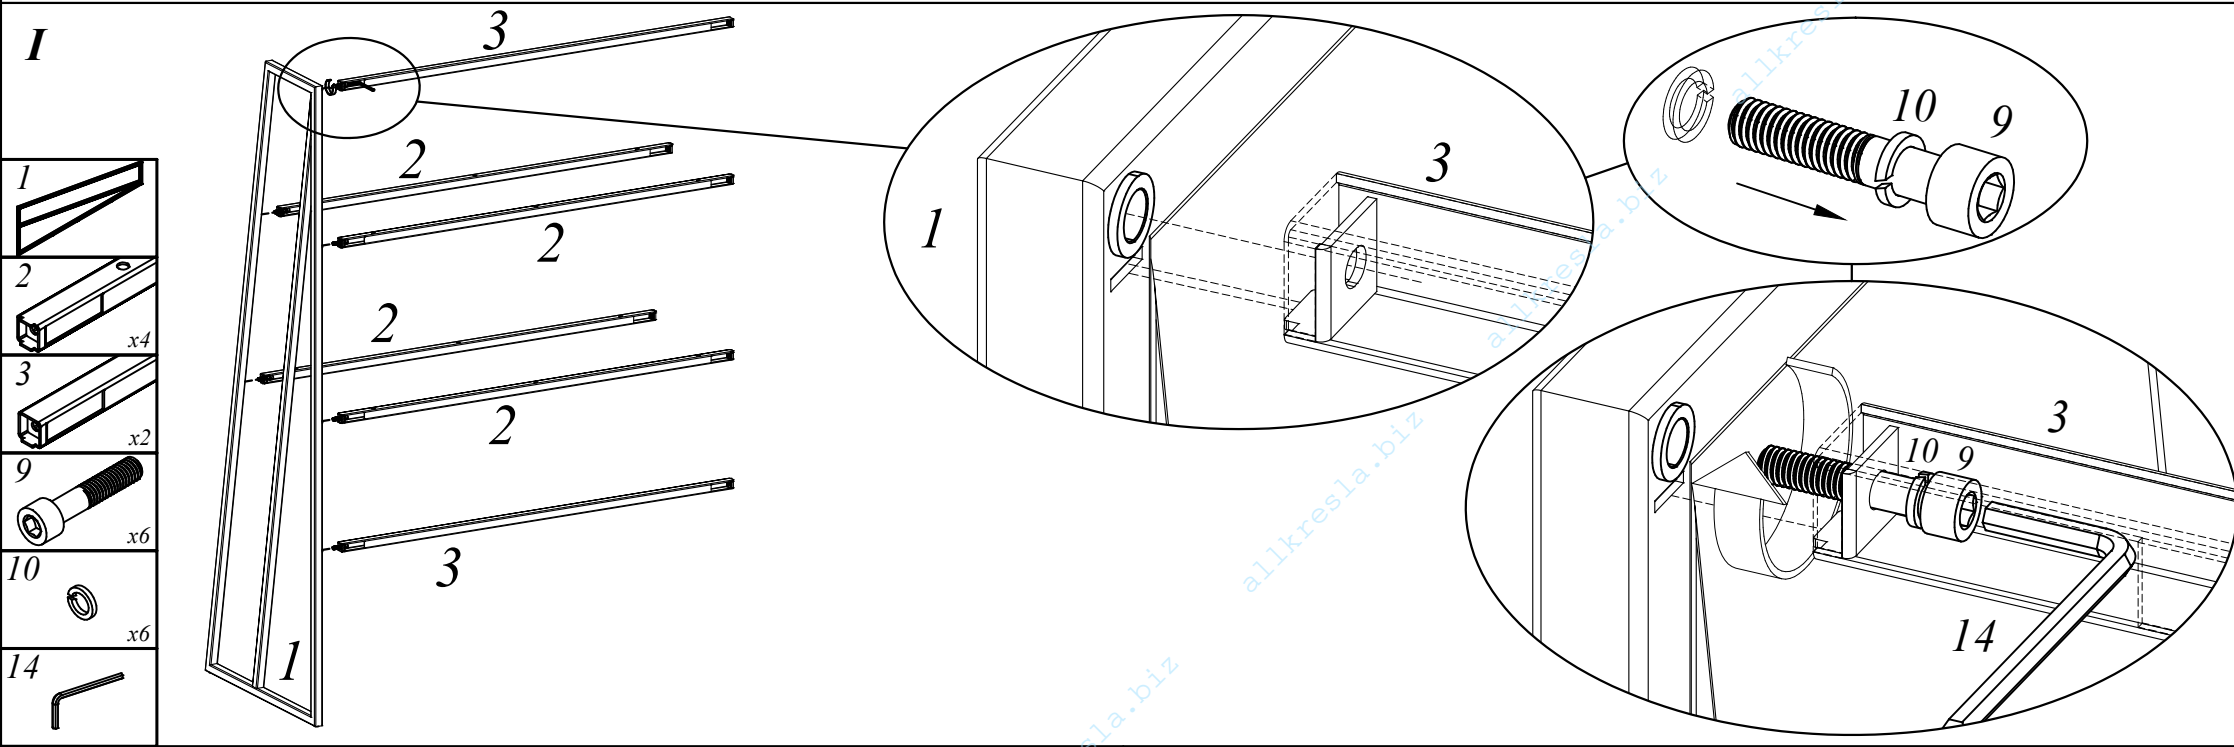

**LCD 1160**

LCD 1160  
1042x600x1500

**Комплектация деталей:**

- |                                  |     |
|----------------------------------|-----|
| 1. Столешница                    | 1шт |
| 2. Стенка горизонтальная нижняя  | 1шт |
| 3. Стенка горизонтальная верхняя | 1шт |
| 4. Стенка боковая                | 2шт |

1		x2
2		x4
3		x2
4		x4
5		x8
6		x8
7		x1
8		x8
9		x12
10		x12
11		x12
12		x12
13		x1
14		x1
15		x12

**EAC**

VIII

IX