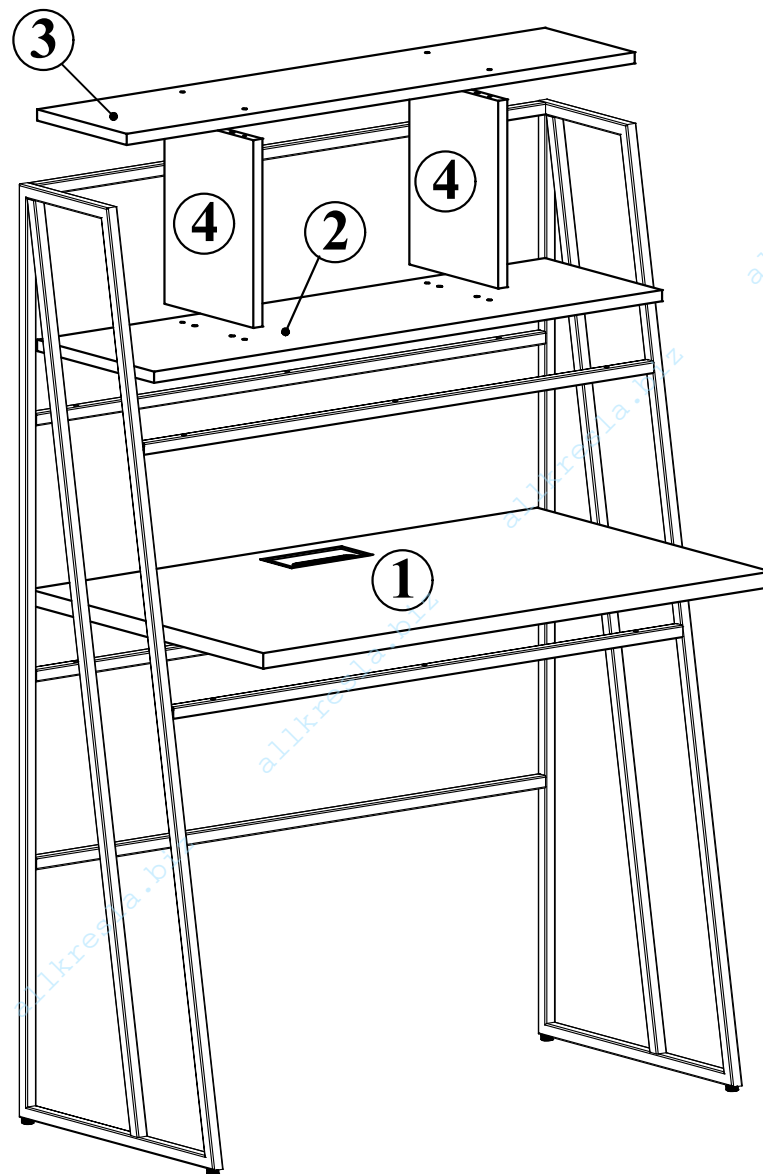

**LCD 1160**

LCD 1160  
1042x600x1500

**Комплектация деталей:**

- |                                  |     |
|----------------------------------|-----|
| 1. Столешница                    | 1шт |
| 2. Стенка горизонтальная нижняя  | 1шт |
| 3. Стенка горизонтальная верхняя | 1шт |
| 4. Стенка боковая                | 2шт |

1		x2
2		x4
3		x2
4		x4
5		x8
6		x8
7		x1
8		x8
9		x12
10		x12
11		x12
12		x12
13		x1
14		x1
15		x12

**EAC**

VIII

IX