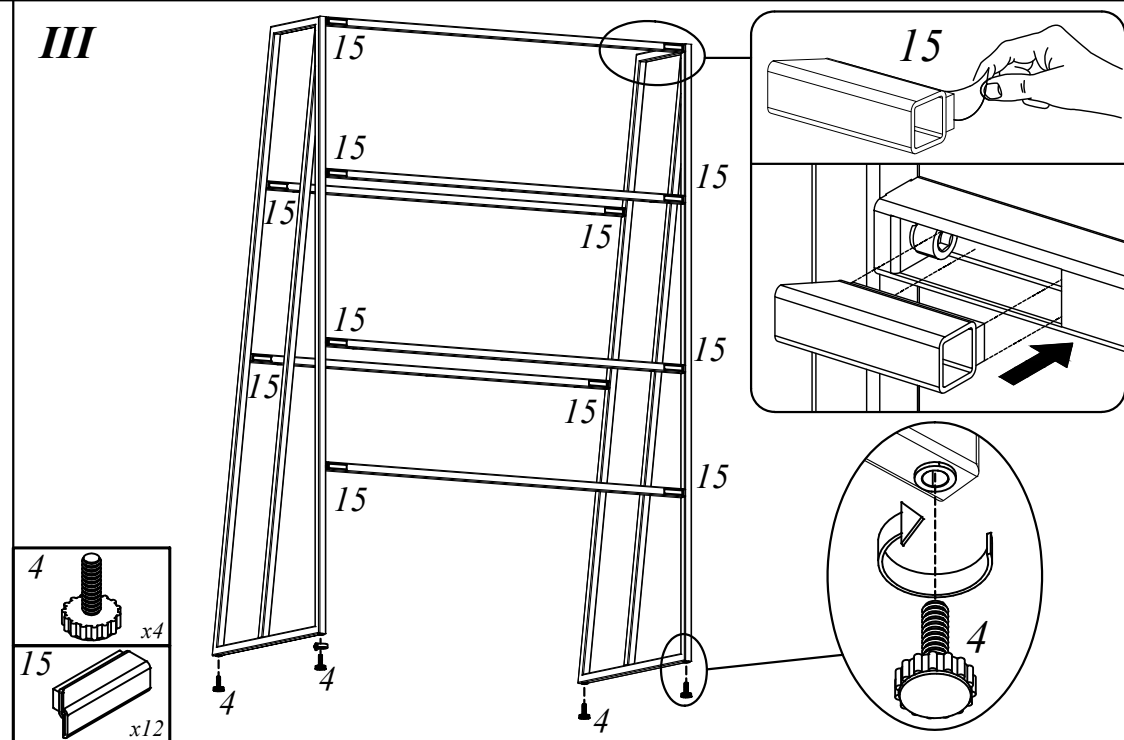

**LCD 1160**

LCD 1160  
1042x600x1500

**Комплектация деталей:**

- |                                  |     |
|----------------------------------|-----|
| 1. Столешница                    | 1шт |
| 2. Стенка горизонтальная нижняя  | 1шт |
| 3. Стенка горизонтальная верхняя | 1шт |
| 4. Стенка боковая                | 2шт |

1		x2
2		x4
3		x2
4		x4
5		x8
6		x8
7		x1
8		x8
9		x12
10		x12
11		x12
12		x12
13		x1
14		x1
15		x12

**EAC**

VIII

IX