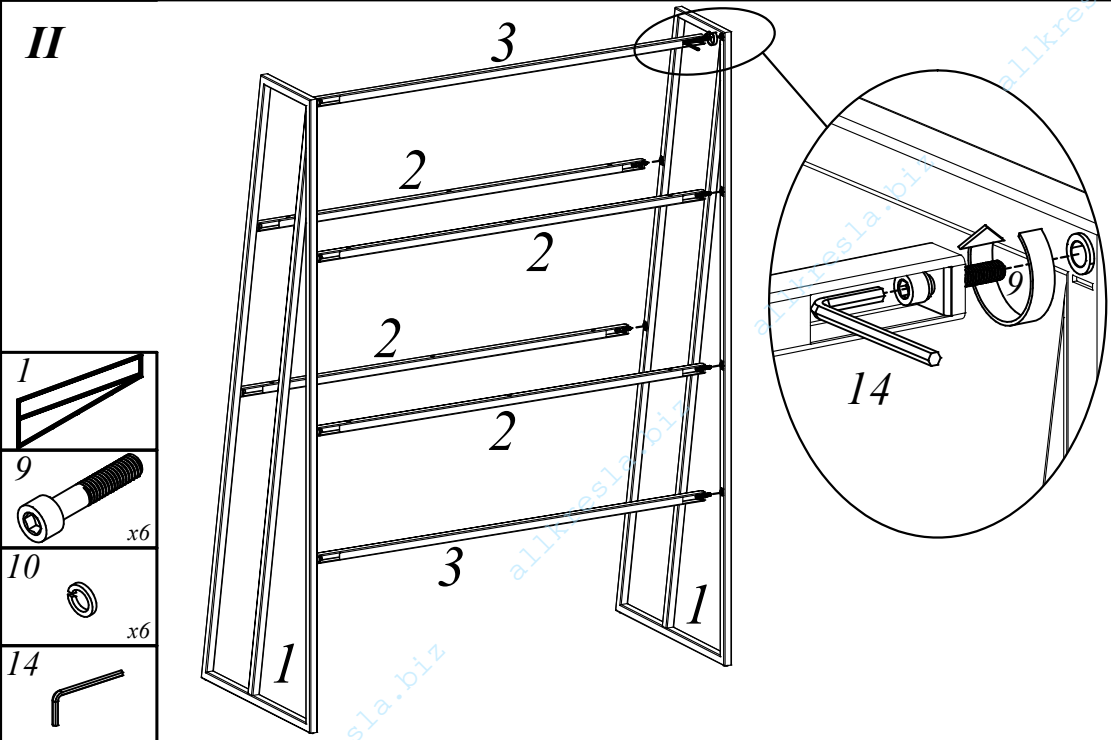

**LCD 1160**

LCD 1160  
1042x600x1500

**Комплектация деталей:**

- |                                  |     |
|----------------------------------|-----|
| 1. Столешница                    | 1шт |
| 2. Стенка горизонтальная нижняя  | 1шт |
| 3. Стенка горизонтальная верхняя | 1шт |
| 4. Стенка боковая                | 2шт |

1		x2
2		x4
3		x2
4		x4
5		x8
6		x8
7		x1
8		x8
9		x12
10		x12
11		x12
12		x12
13		x1
14		x1
15		x12

**EAC**

VIII

IX