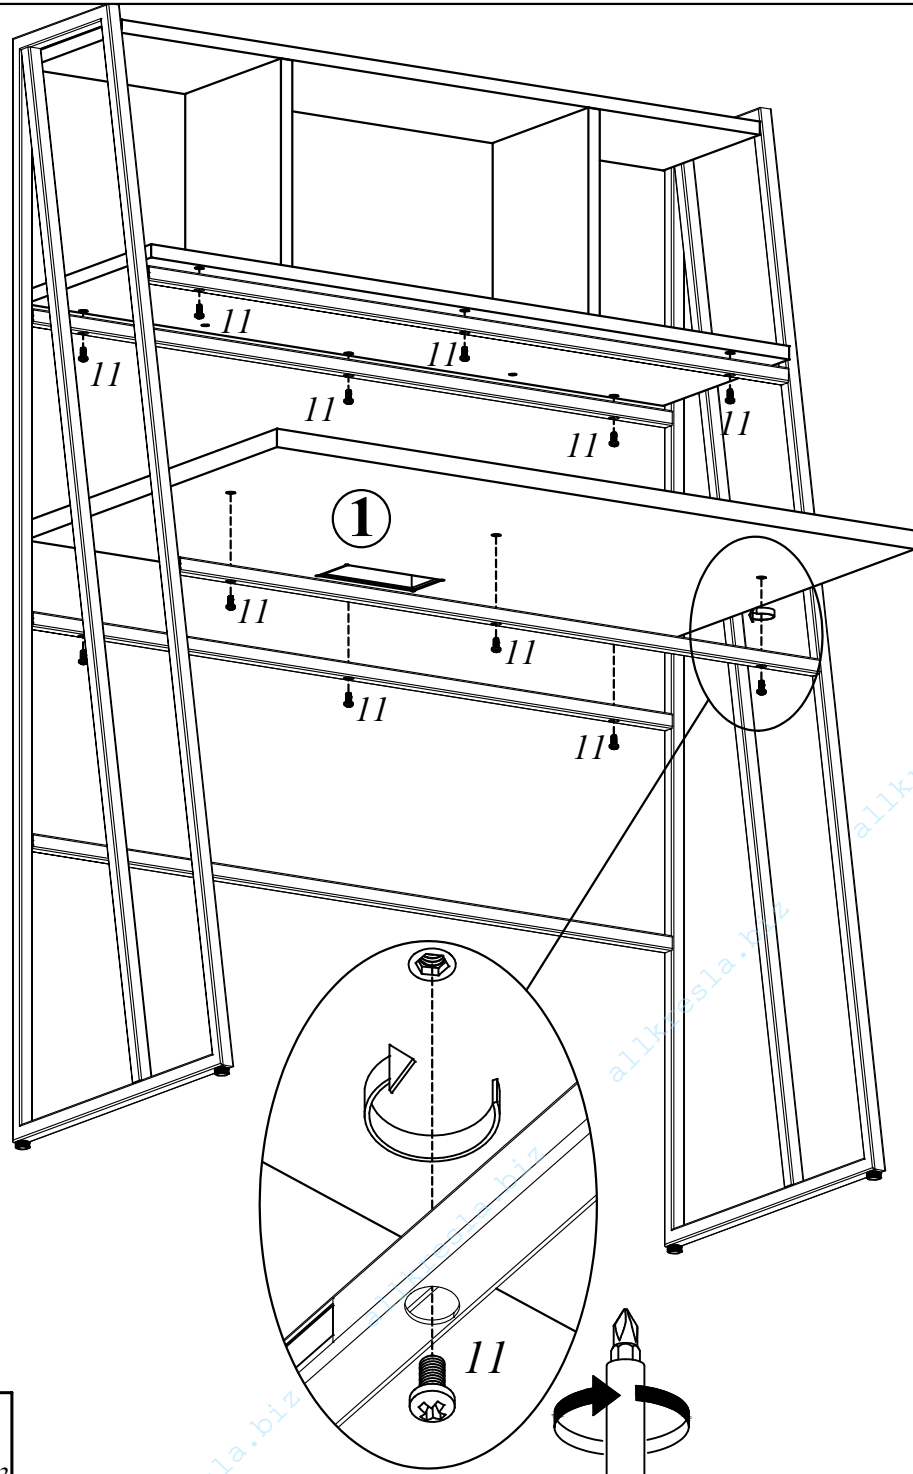

**LCD 1160**

LCD 1160  
1042x600x1500

**Комплектация деталей:**

- |                                  |     |
|----------------------------------|-----|
| 1. Столешница                    | 1шт |
| 2. Стенка горизонтальная нижняя  | 1шт |
| 3. Стенка горизонтальная верхняя | 1шт |
| 4. Стенка боковая                | 2шт |

1		x2
2		x4
3		x2
4		x4
5		x8
6		x8
7		x1
8		x8
9		x12
10		x12
11		x12
12		x12
13		x1
14		x1
15		x12

**EAC**

VIII

IX