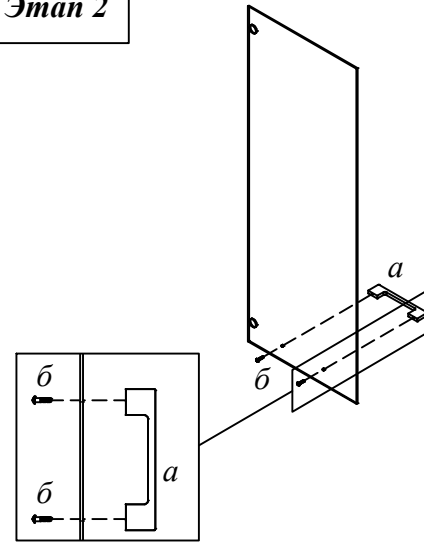

Эман 2

Эман 7