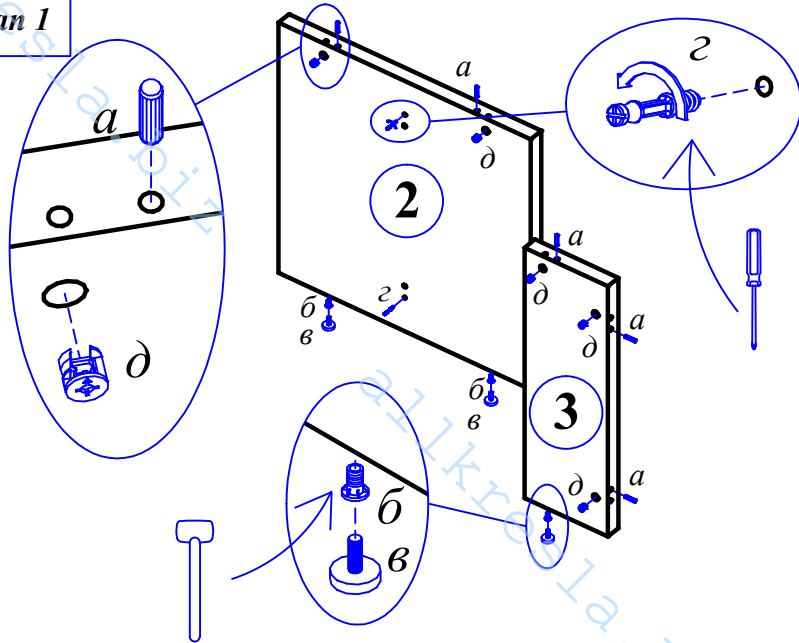

Этап 1

- а x5
- б x3
- в x3
- г x2
- д x5

Этап 2

Этап 3

- з x3
- ж x2
- и x8

Этап 4

- е x3
- и x8

Схема сборки брифинг - приставки ТВ 127

Габариты:

ТВ 127 1200x700x750

Комплектация деталей:

- | | |
|------------------------|------|
| 1. Столешница | 1 шт |
| 2. Стенка боковая | 1 шт |
| 3. Стенка вертикальная | 1 шт |

Комплектация фурнитуры: