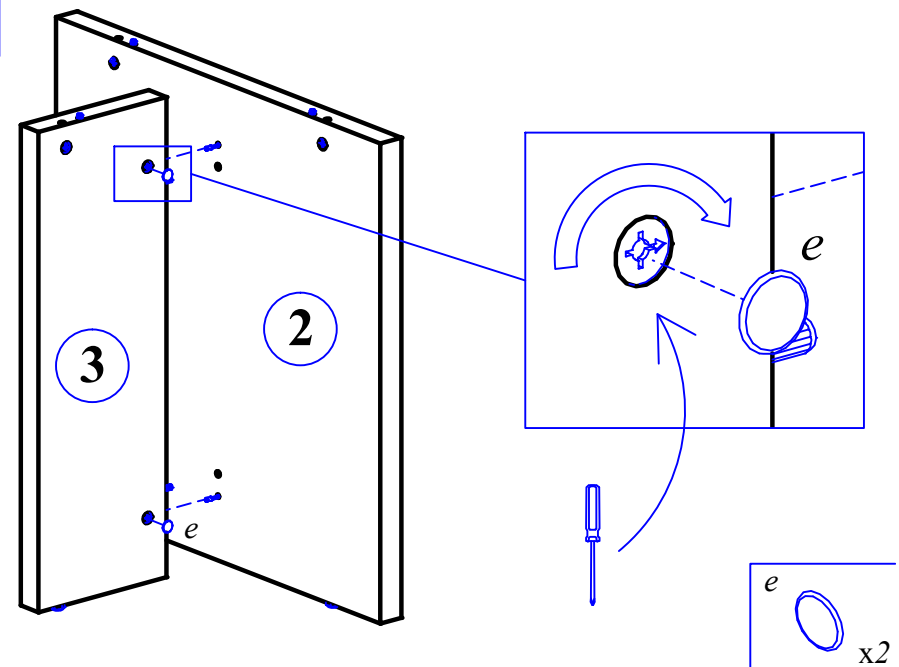

Этап 1

- а x5
- б x3
- в x3
- г x2
- д x5

Этап 2

Этап 3

- з x3
- ж x2
- и x8

Этап 4

- е x3
- и x8

Схема сборки брифинг - приставки ТВ 127

Габариты:

ТВ 127 1200x700x750

Комплектация деталей:

- | | |
|------------------------|------|
| 1. Столешница | 1 шт |
| 2. Стенка боковая | 1 шт |
| 3. Стенка вертикальная | 1 шт |

Комплектация фурнитуры: