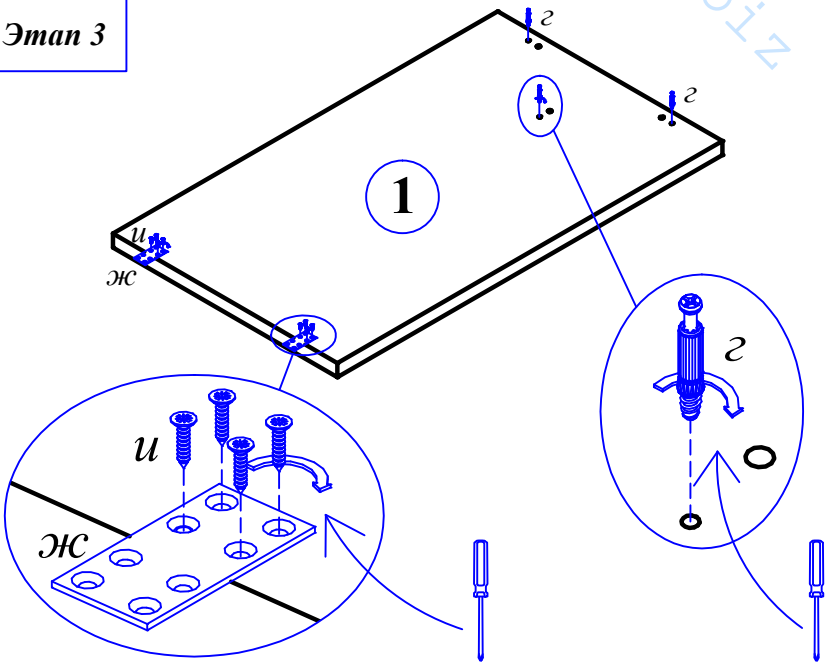

Этап 1

- а x5
- б x3
- в x3
- г x2
- д x5

Этап 2

Этап 3

- з x3
- ж x2
- и x8

Этап 4

- е x3
- и x8

Схема сборки брифинг - приставки ТВ 127

Габариты:

ТВ 127 1200x700x750

Комплектация деталей:

- | | |
|------------------------|------|
| 1. Столешница | 1 шт |
| 2. Стенка боковая | 1 шт |
| 3. Стенка вертикальная | 1 шт |

Комплектация фурнитуры: