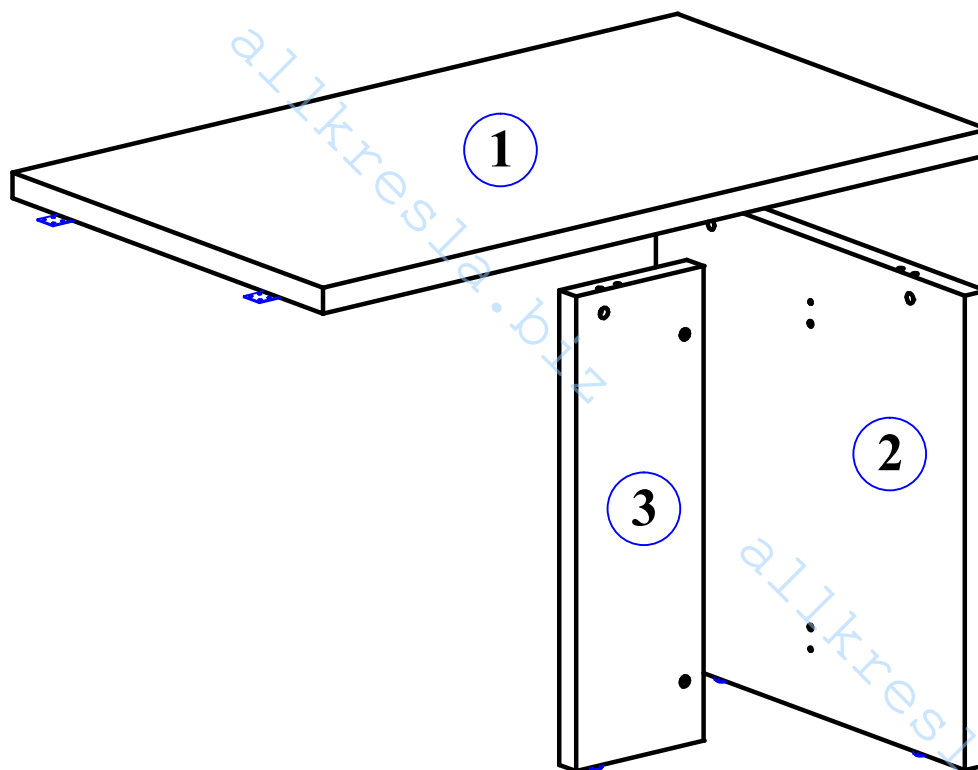

Этап 1

- а x5
- б x3
- в x3
- г x2
- д x5

Этап 2

Этап 3

- з x3
- ж x2
- и x8

Этап 4

- е x3
- и x8

Схема сборки брифинг - приставки ТВ 127

Габариты:

ТВ 127 1200x700x750

Комплектация деталей:

- | | |
|------------------------|------|
| 1. Столешница | 1 шт |
| 2. Стенка боковая | 1 шт |
| 3. Стенка вертикальная | 1 шт |

Комплектация фурнитуры: