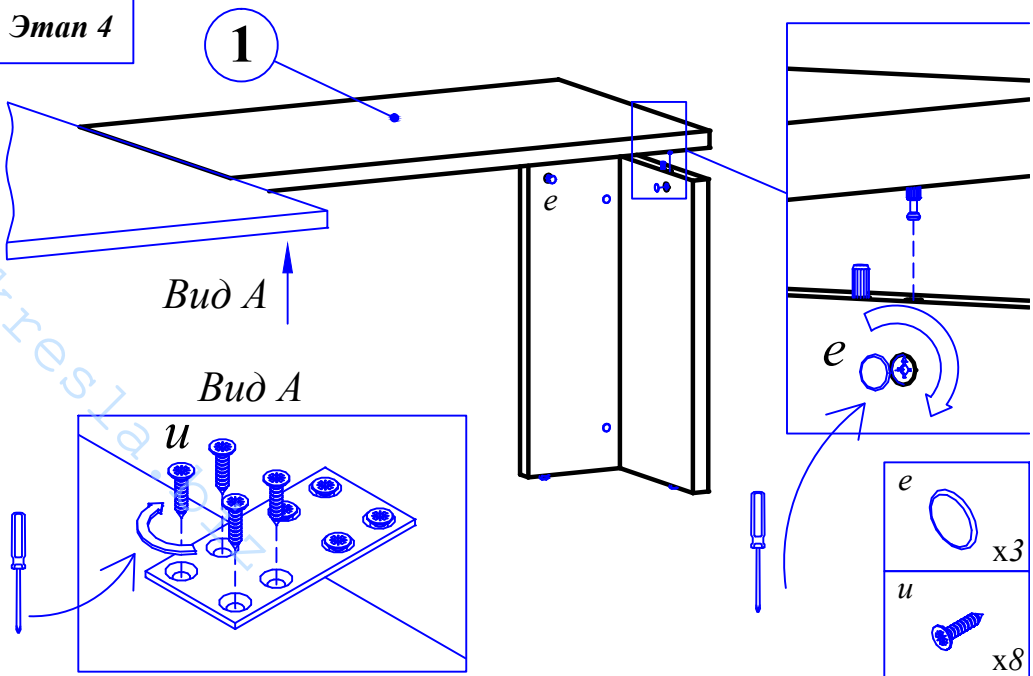

Этап 1

- а x5
- б x3
- в x3
- г x2
- д x5

Этап 2

Этап 3

- з x3
- ж x2
- и x8

Этап 4

- е x3
- и x8

Схема сборки брифинг - приставки ТВ 127

Габариты:

ТВ 127 1200x700x750

Комплектация деталей:

- | | |
|------------------------|------|
| 1. Столешница | 1 шт |
| 2. Стенка боковая | 1 шт |
| 3. Стенка вертикальная | 1 шт |

Комплектация фурнитуры: