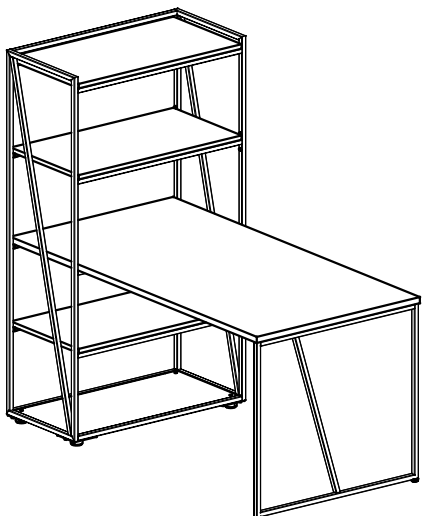

LMST 1515

LMST 1515
1560x842x1517

EAC

**Комплектация деталей:**

1. Стенка горизонтальная нижняя 1шт
 2. Полка 3шт
 3. Столешница 1шт

| | | | |
|----|-----|----|-----|
| 1 | x2 | 12 | x1 |
| 2 | x8 | 13 | x19 |
| 3 | x3 | 14 | x19 |
| 4 | x4 | 15 | x8 |
| 5 | x4 | 16 | x4 |
| 6 | x22 | 17 | x1 |
| 7 | x8 | 18 | x1 |
| 8 | x30 | 19 | x2 |
| 9 | x8 | 20 | x1 |
| 10 | x1 | 21 | x1 |
| 11 | x1 | 22 | x22 |