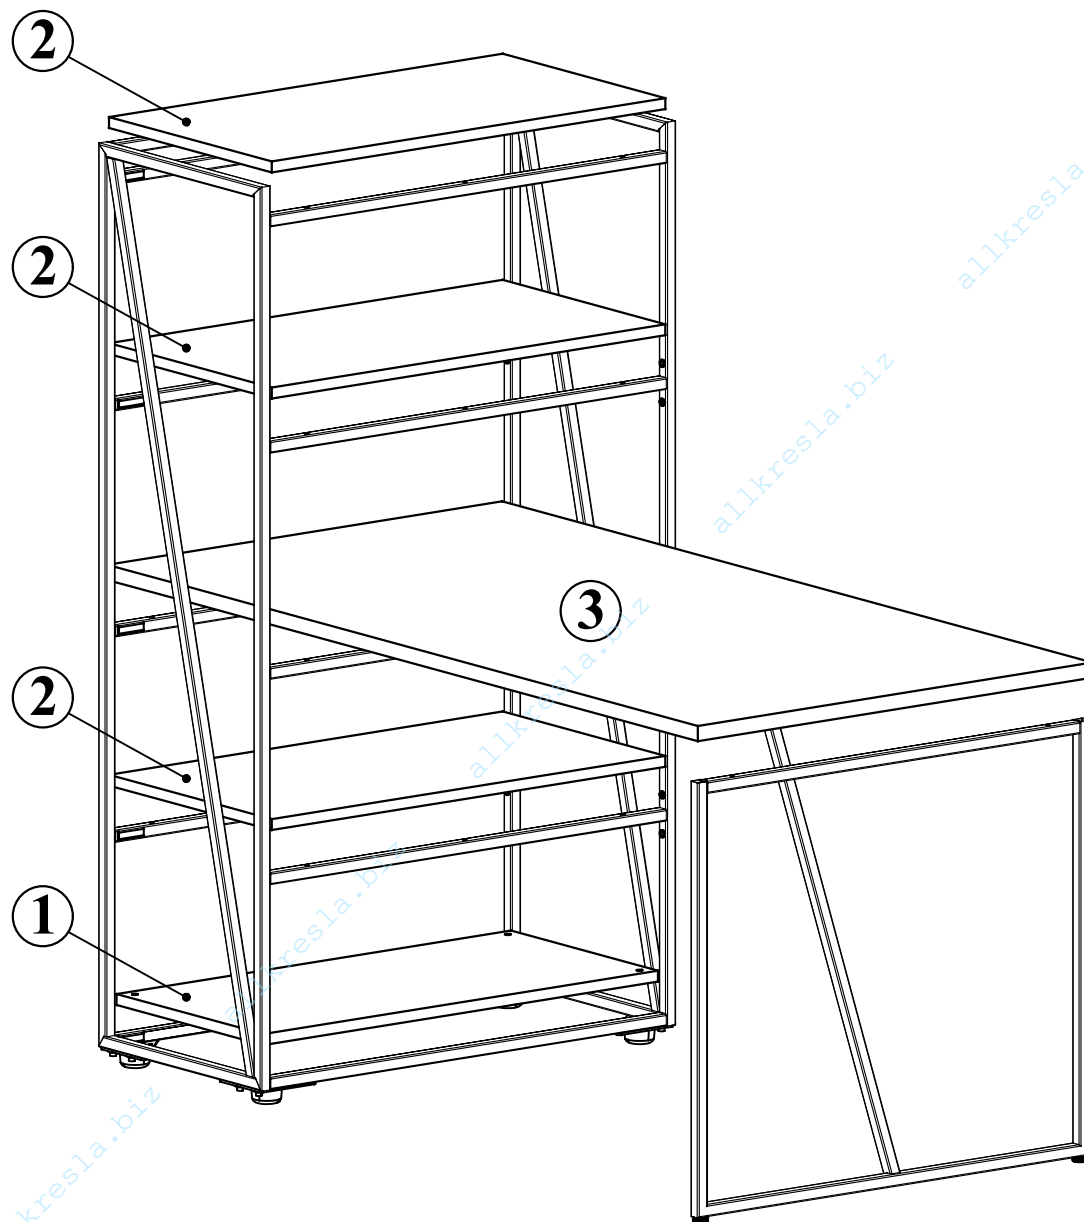

LMST 1515

LMST 1515
1560x842x1517

EAC

**Комплектация деталей:**

1. Стенка горизонтальная нижняя 1шт
 2. Полка 3шт
 3. Столешница 1шт

| | | | |
|----|-----|----|-----|
| 1 | x2 | 12 | x1 |
| 2 | x8 | 13 | x19 |
| 3 | x3 | 14 | x19 |
| 4 | x4 | 15 | x8 |
| 5 | x4 | 16 | x4 |
| 6 | x22 | 17 | x1 |
| 7 | x8 | 18 | x1 |
| 8 | x30 | 19 | x2 |
| 9 | x8 | 20 | x1 |
| 10 | x1 | 21 | x1 |
| 11 | x1 | 22 | x22 |