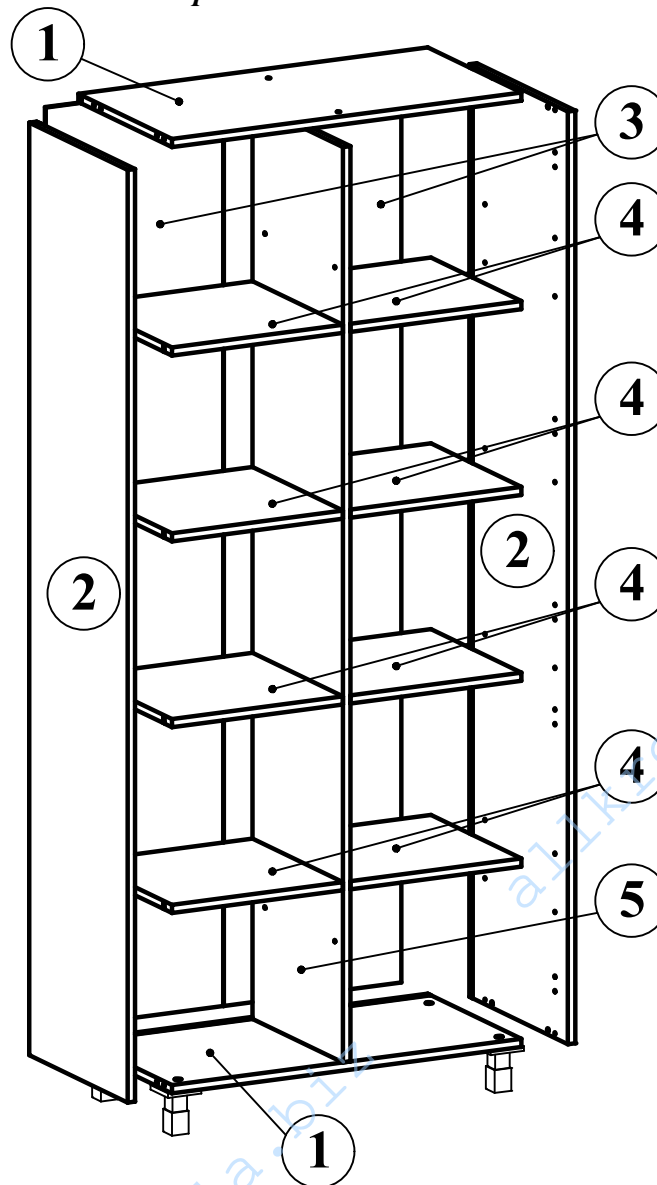

# Схема сборки Каркас шкафа высокого ОНС 87

Габариты: 874x450x2147

## Комплектация деталей:

- |                          |     |
|--------------------------|-----|
| 1. Стенка горизонтальная | 2шт |
| 2. Стенка боковая        | 2шт |
| 3. Стенка задняя         | 2шт |
| 4. Полка                 | 8шт |
| 5. Перегородка           | 1шт |

## Комплектация фурнитуры:

		и		32 шт.	
а		8 шт.	к		28 шт.
б		8 шт.	л		4 шт.
в		8 шт.	м		36 шт.
г		8 шт.	н		8 шт.
д		16 шт.	п		4 шт.
е		16 шт.	р		4 шт.
жс		16 шт.	с		1 шт.