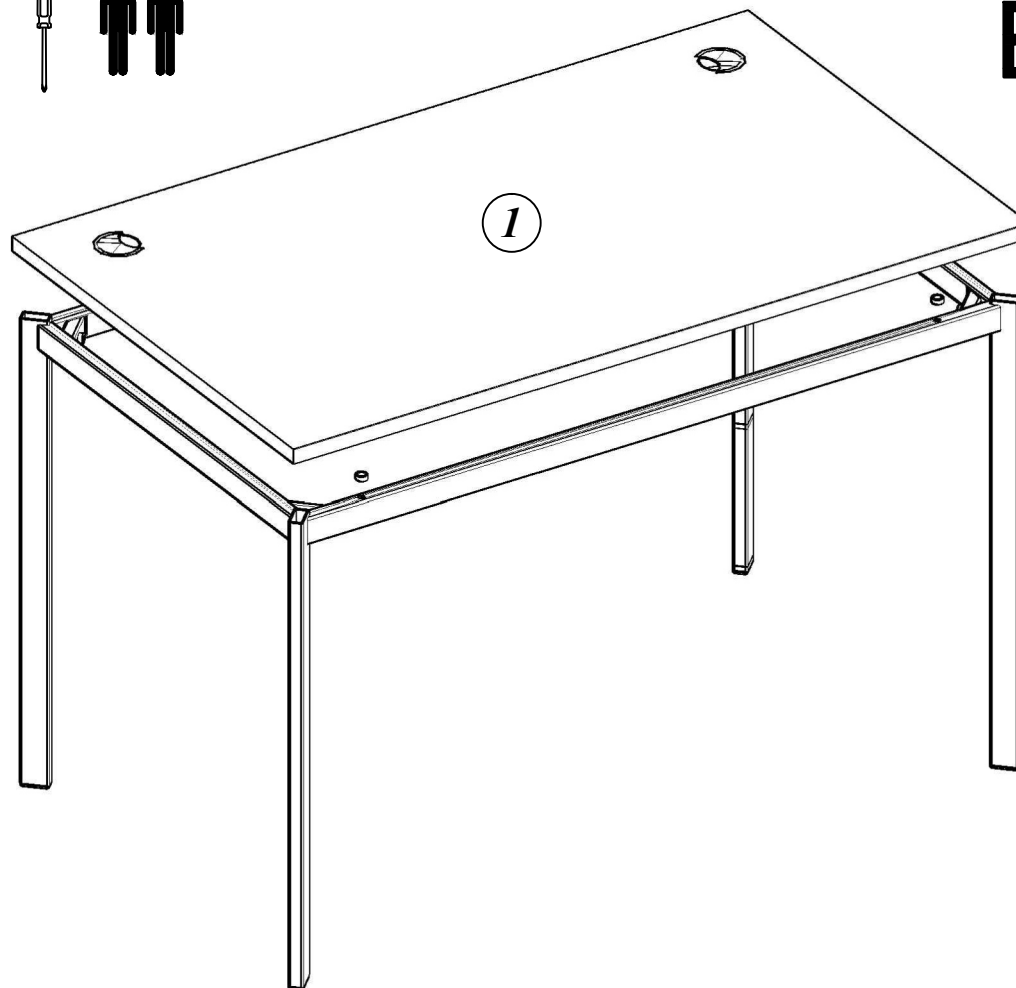

Схема сборки

Столешницы письменные прямые СП-1S, СП-2S, СП-3S, СП-4S, СП-1.1S, СП-2.1S, СП-3.1S

Габариты:

СП-1S 900x720x755мм
 СП-2S 1200x720x755мм
 СП-3S 1400x720x755мм
 СП-4S 1600x720x755мм
 СП-1.1S 900x600x755мм
 СП-2.1S 1200x600x755мм
 СП-3.1S 1400x600x755мм

Комплектация деталей:

1. Столешница 1шт

Комплектация фурнитуры:

Столы Фурнитура	СП-1S СП-2S СП-3S СП-1.1S СП-2.1S СП-3.1S	СП-4S
а	4 шт.	4 шт.
б	2 шт.	2 шт.
в	2 шт.	2 шт.
г	4 шт.	4 шт.
д	4 шт.	4 шт.
е	4 шт.	6 шт.
ж	4 шт.	6 шт.
и	1 шт.	1 шт.
к	4 шт.	6 шт.
л	4 шт.	4 шт.