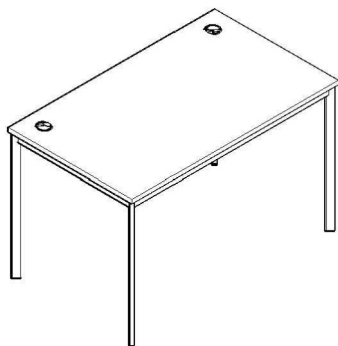

Схема сборки

Столешницы письменные прямые СП-1S, СП-2S, СП-3S, СП-4S, СП-1.1S, СП-2.1S, СП-3.1S

Габариты:

СП-1S 900x720x755мм
 СП-2S 1200x720x755мм
 СП-3S 1400x720x755мм
 СП-4S 1600x720x755мм
 СП-1.1S 900x600x755мм
 СП-2.1S 1200x600x755мм
 СП-3.1S 1400x600x755мм

Комплектация деталей:

1. Столешница 1шт

Комплектация фурнитуры:

Столы Фурнитура	СП-1S СП-2S СП-3S СП-1.1S СП-2.1S СП-3.1S	СП-4S
а	4 шт.	4 шт.
б	2 шт.	2 шт.
в	2 шт.	2 шт.
г	4 шт.	4 шт.
д	4 шт.	4 шт.
е	4 шт.	6 шт.
ж	4 шт.	6 шт.
и	1 шт.	1 шт.
к	4 шт.	6 шт.
л	4 шт.	4 шт.