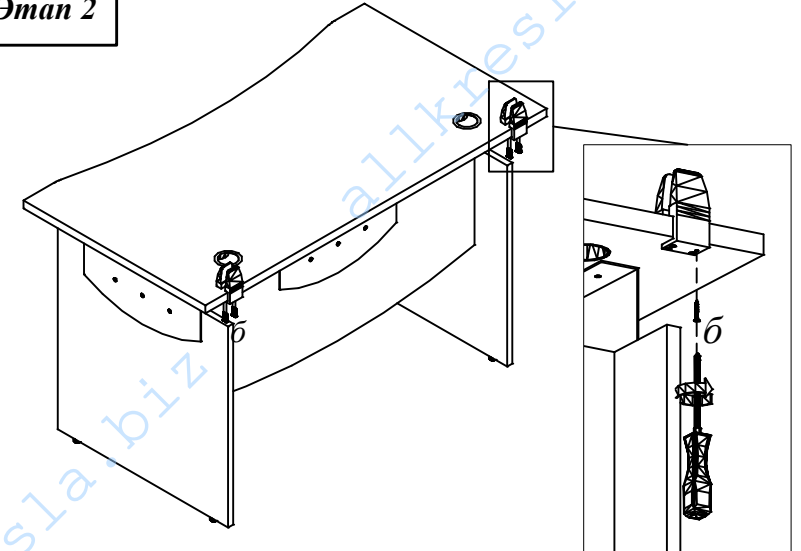

Схема сборки
Экран
ОВР 123, ОВР 143, ОВР 163

Габаритные размеры:

ОВР 123 - 1200x350x18 мм

ОВР 143 - 1400x350x18 мм

ОВР 163 - 1600x350x18 мм

Комплектация деталей:

1. Экран 1шт

Комплектация фурнитуры:

а		2 шт.
б		8 шт.
в		1 шт.

ВНИМАНИЕ!!!

Предприятие-изготовитель оставляет за собой право вносить изменения в конструкцию и применять фурнитуру, отличающуюся от указанной в схеме сборки, но не ведущие к ухудшению качества и кардинальному изменению внешнего вида изделия.

Этап 2