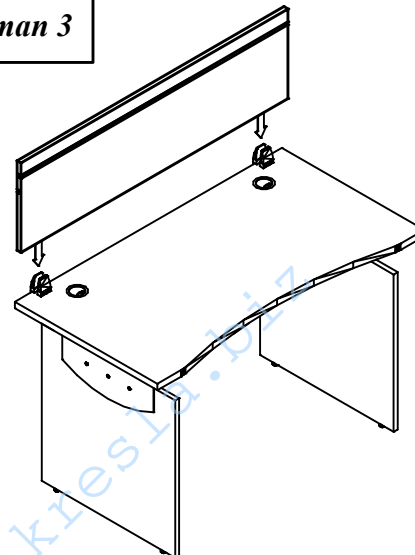

Схема сборки
Экран
ОВР 123, ОВР 143, ОВР 163

Габаритные размеры:

ОВР 123 - 1200x350x18 мм

ОВР 143 - 1400x350x18 мм

ОВР 163 - 1600x350x18 мм

Комплектация деталей:

1. Экран 1шт

Комплектация фурнитуры:

а		2 шт.
б		8 шт.
в		1 шт.

ВНИМАНИЕ!!!

Предприятие-изготовитель оставляет за собой право вносить изменения в конструкцию и применять фурнитуру, отличающуюся от указанной в схеме сборки, но не ведущие к ухудшению качества и кардинальному изменению внешнего вида изделия.

Этап 3