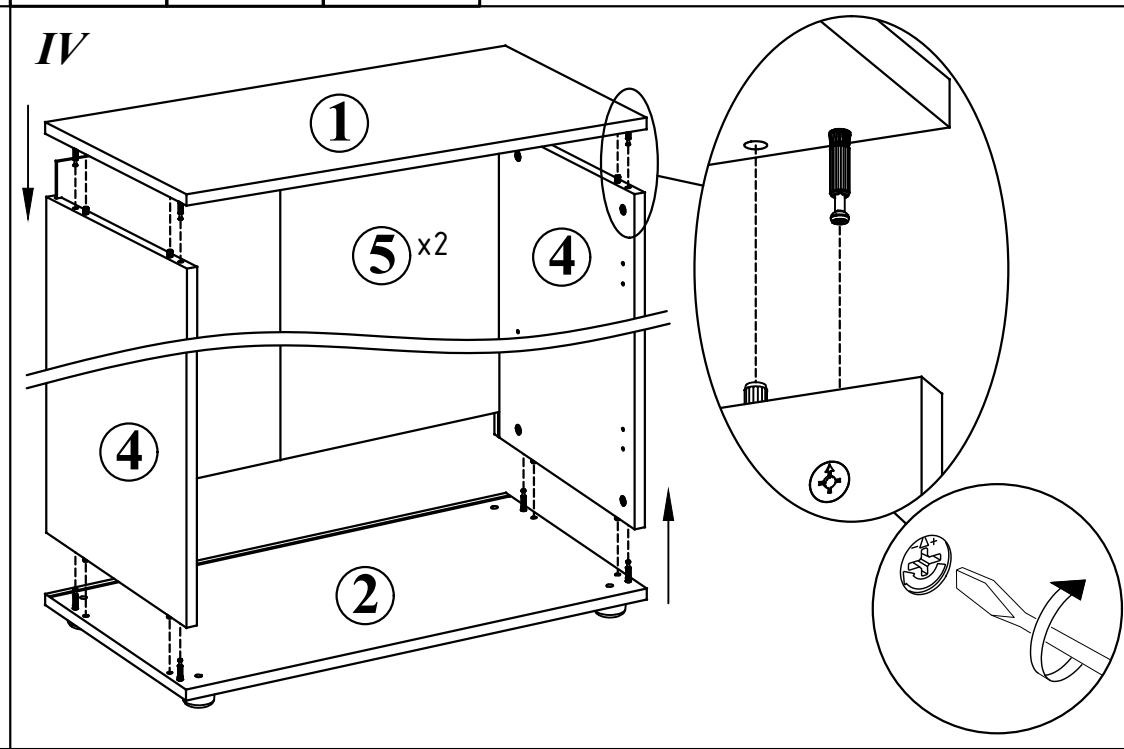

LCW 80
800x430x2253

LCW 80

Комплектация деталей:

- | | |
|----------------------------------|-----|
| 1. Стенка горизонтальная верхняя | 1шт |
| 2. Стенка горизонтальная нижняя | 1шт |
| 3. Полка | 2шт |
| 4. Стенка боковая | 2шт |
| 5. Стенка задняя | 2шт |

		1
1		x8
2		x8
3		x8
4		x8
5		x4
6		x48
7		x20
8		x1
9		x4
10		x8
11		x8
12		x2
13		x8

EAC

V

VI

VII

VIII