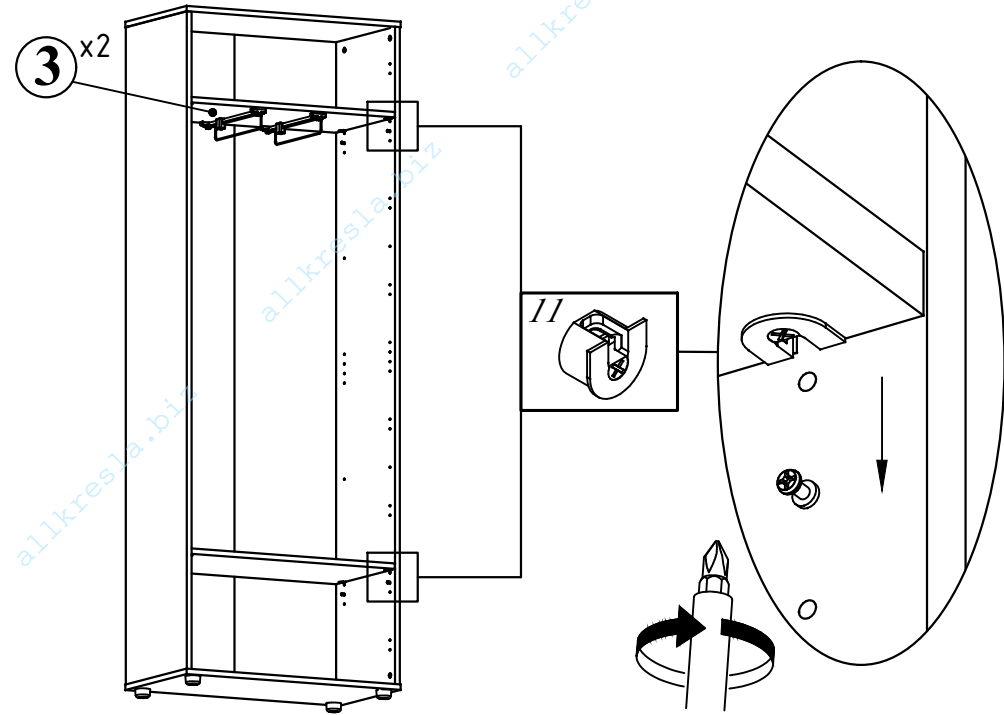

LCW 80
800x430x2253

LCW 80

Комплектация деталей:

- | | |
|----------------------------------|-----|
| 1. Стенка горизонтальная верхняя | 1шт |
| 2. Стенка горизонтальная нижняя | 1шт |
| 3. Полка | 2шт |
| 4. Стенка боковая | 2шт |
| 5. Стенка задняя | 2шт |

		1
1		x8
2		x8
3		x8
4		x8
5		x4
6		x48
7		x20
8		x1
9		x4
10		x8
11		x8
12		x2
13		x8

EAC

V

VI

VII

VIII