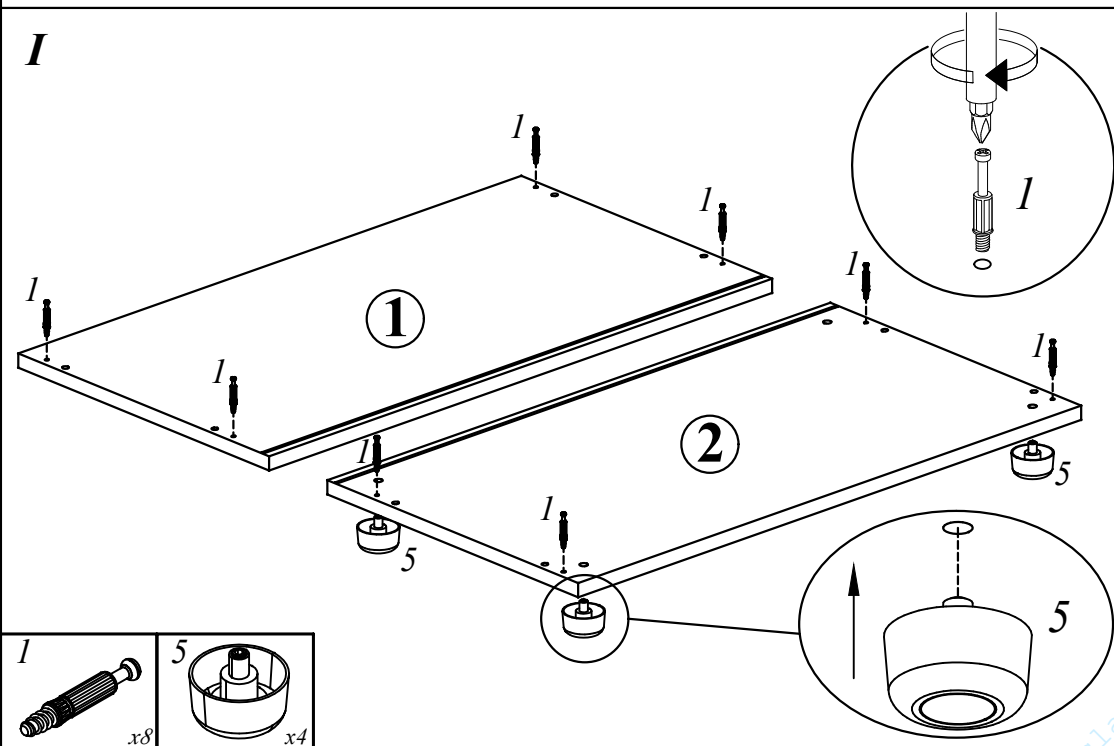

LCW 80
800x430x2253

LCW 80

Комплектация деталей:

- | | |
|----------------------------------|-----|
| 1. Стенка горизонтальная верхняя | 1шт |
| 2. Стенка горизонтальная нижняя | 1шт |
| 3. Полка | 2шт |
| 4. Стенка боковая | 2шт |
| 5. Стенка задняя | 2шт |

		1
1		x8
2		x8
3		x8
4		x8
5		x4
6		x48
7		x20
8		x1
9		x4
10		x8
11		x8
12		x2
13		x8

EAC

V

VI

VII

VIII