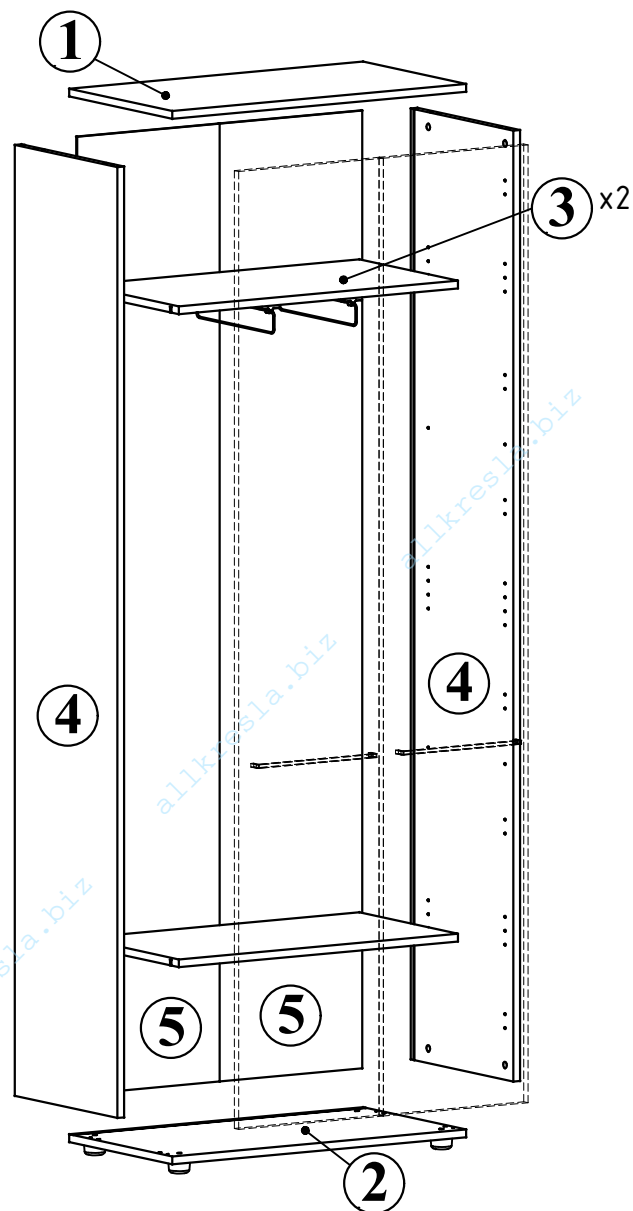

LCW 80
800x430x2253

LCW 80

Комплектация деталей:

- | | |
|----------------------------------|-----|
| 1. Стенка горизонтальная верхняя | 1шт |
| 2. Стенка горизонтальная нижняя | 1шт |
| 3. Полка | 2шт |
| 4. Стенка боковая | 2шт |
| 5. Стенка задняя | 2шт |

		1
1		x8
2		x8
3		x8
4		x8
5		x4
6		x48
7		x20
8		x1
9		x4
10		x8
11		x8
12		x2
13		x8

EAC

V

VI

VII

VIII