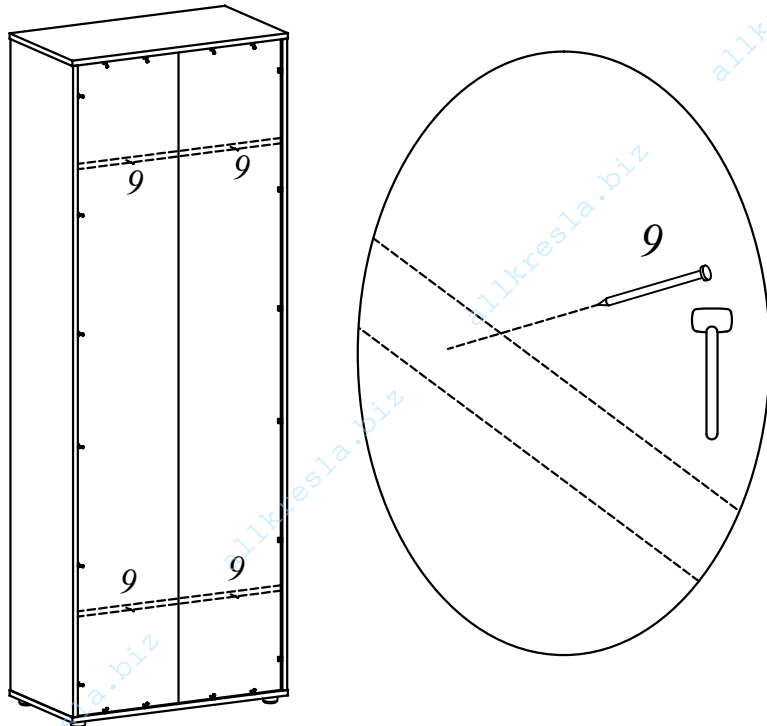

LCW 80
800x430x2253

LCW 80

Комплектация деталей:

- | | |
|----------------------------------|-----|
| 1. Стенка горизонтальная верхняя | 1шт |
| 2. Стенка горизонтальная нижняя | 1шт |
| 3. Полка | 2шт |
| 4. Стенка боковая | 2шт |
| 5. Стенка задняя | 2шт |

		1
1		x8
2		x8
3		x8
4		x8
5		x4
6		x48
7		x20
8		x1
9		x4
10		x8
11		x8
12		x2
13		x8

EAC

V

VI

VII

VIII