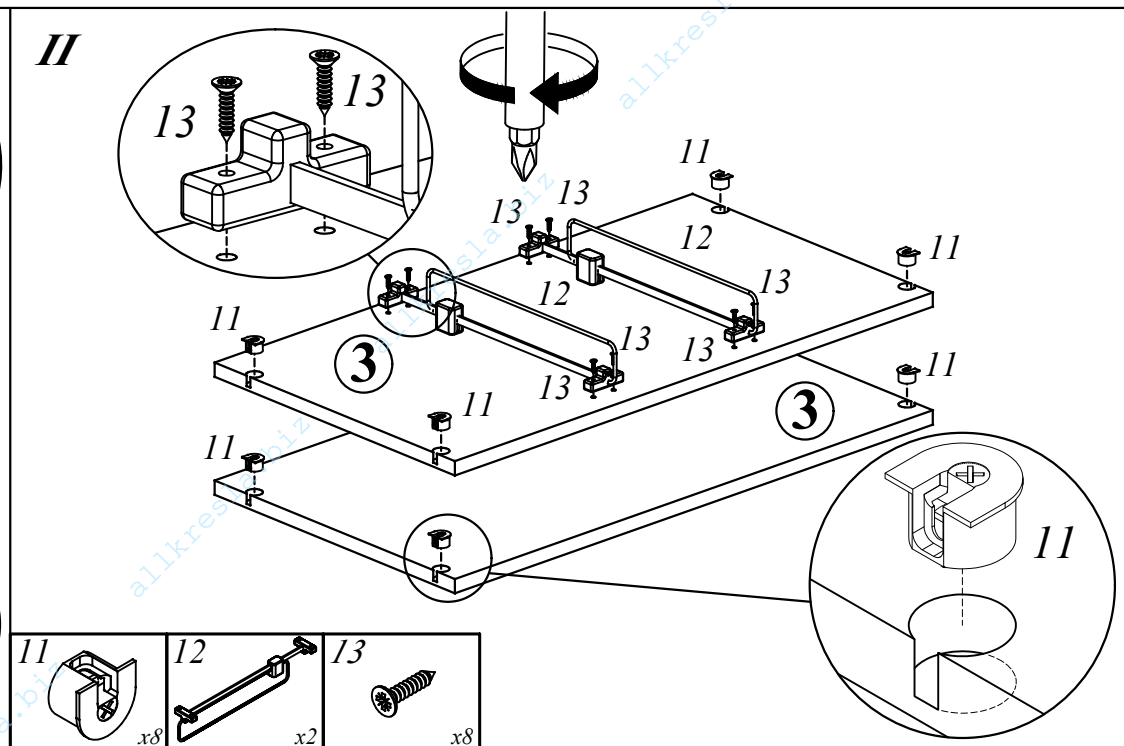

LCW 80
800x430x2253

LCW 80

Комплектация деталей:

- | | |
|----------------------------------|-----|
| 1. Стенка горизонтальная верхняя | 1шт |
| 2. Стенка горизонтальная нижняя | 1шт |
| 3. Полка | 2шт |
| 4. Стенка боковая | 2шт |
| 5. Стенка задняя | 2шт |

		1
1		x8
2		x8
3		x8
4		x8
5		x4
6		x48
7		x20
8		x1
9		x4
10		x8
11		x8
12		x2
13		x8

EAC

V

VI

VII

VIII