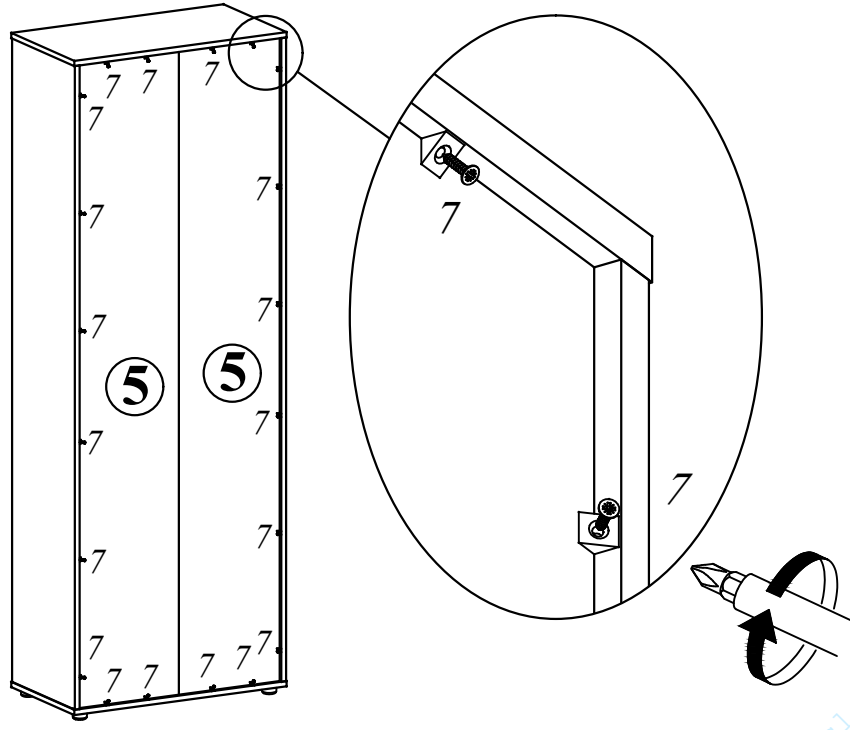

LCW 80
800x430x2253

LCW 80

Комплектация деталей:

- | | |
|----------------------------------|-----|
| 1. Стенка горизонтальная верхняя | 1шт |
| 2. Стенка горизонтальная нижняя | 1шт |
| 3. Полка | 2шт |
| 4. Стенка боковая | 2шт |
| 5. Стенка задняя | 2шт |

		1
1		x8
2		x8
3		x8
4		x8
5		x4
6		x48
7		x20
8		x1
9		x4
10		x8
11		x8
12		x2
13		x8

EAC

V

VI

VII

VIII