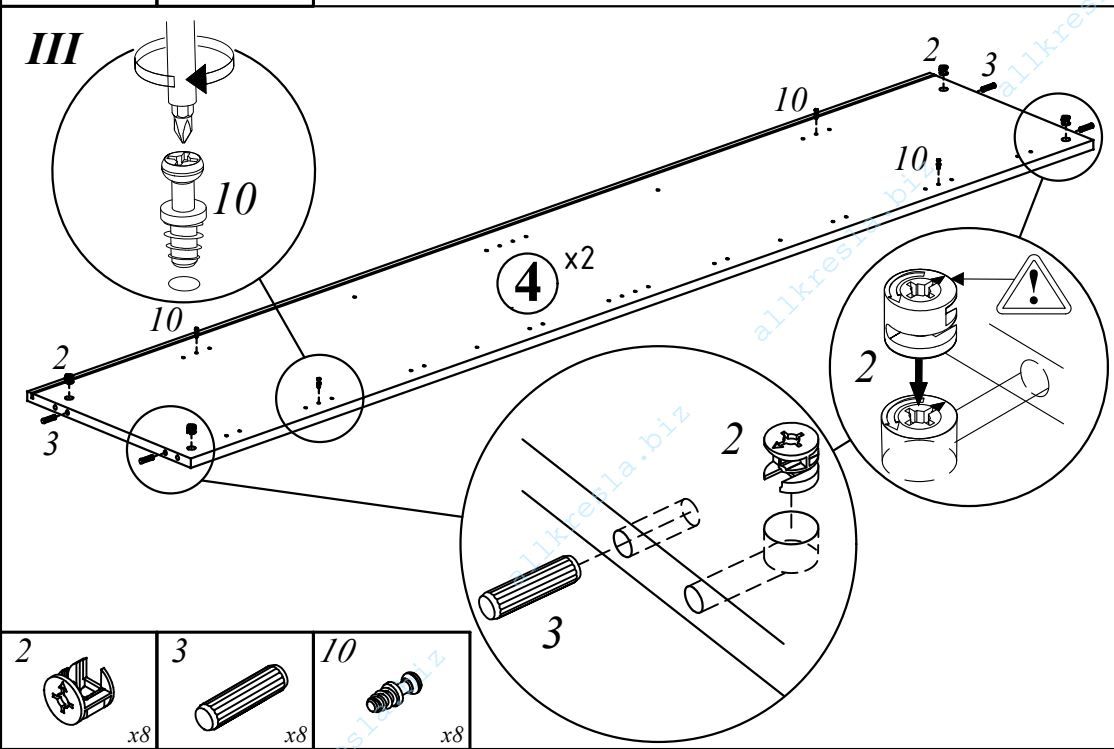

LCW 80
800x430x2253

LCW 80

Комплектация деталей:

- | | |
|----------------------------------|-----|
| 1. Стенка горизонтальная верхняя | 1шт |
| 2. Стенка горизонтальная нижняя | 1шт |
| 3. Полка | 2шт |
| 4. Стенка боковая | 2шт |
| 5. Стенка задняя | 2шт |

		1
1		x8
2		x8
3		x8
4		x8
5		x4
6		x48
7		x20
8		x1
9		x4
10		x8
11		x8
12		x2
13		x8

EAC

V

VI

VII

VIII