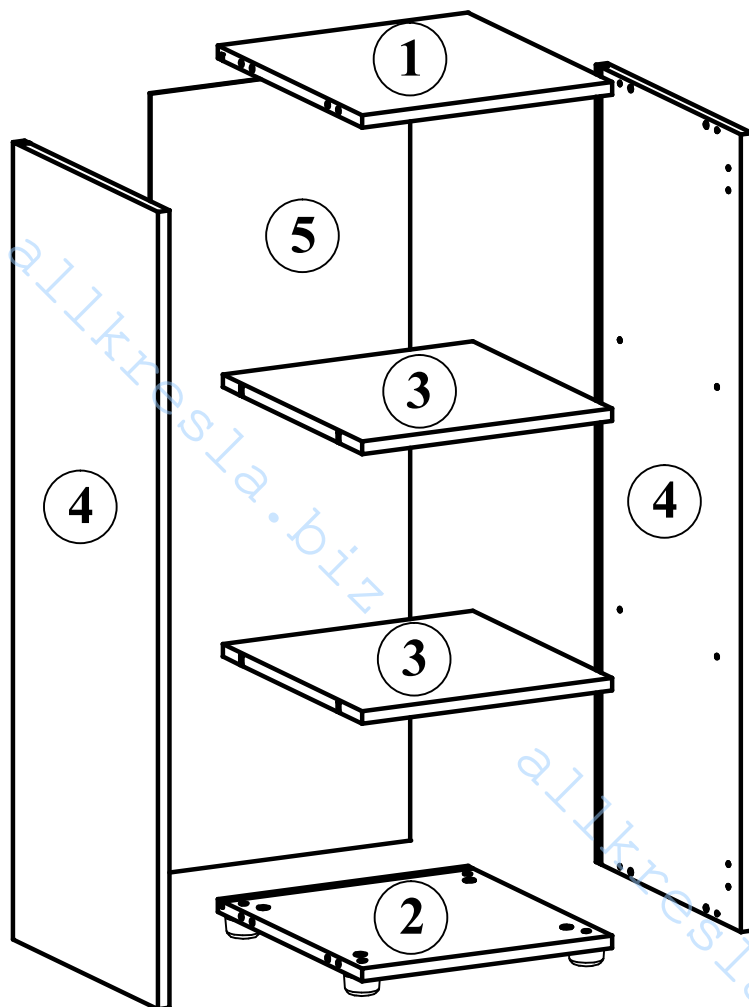

# Схема сборки шкафа-колонки средней ТМС 42

Габариты: 426 x 430 x 1163

## Комплектация деталей:

- |                                  |      |
|----------------------------------|------|
| 1. Стенка горизонтальная верхняя | 1 шт |
| 2. Стенка горизонтальная нижняя  | 1 шт |
| 3. Полка                         | 2 шт |
| 4. Стенка боковая                | 2 шт |
| 5. Стенка задняя                 | 1 шт |

## Комплектация фурнитуры:

б 	8 шт.	ж 	8 шт.
в 	8 шт.	и 	20 шт.
г 	8 шт.	к 	4 шт.
д 	4 шт.	л 	12 шт.
а 	8 шт.	м 	1 шт.

Этап 1

- а x8
- в x8
- к h-27 x4
- л Ø5 x4

Этап 2

- б x8
- жс x8
- л Ø5 x8

Этап 3

- з x4

Этап 4

- з x4