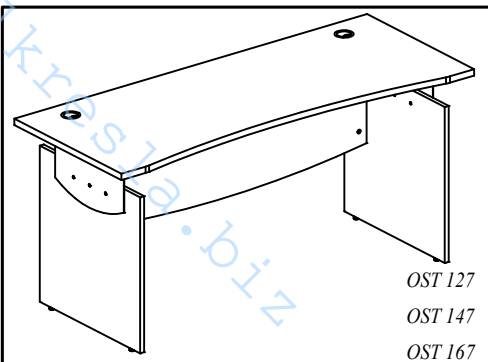

Схема сборки
Стол письменный эргономичный
OST 127, OST 147, OST 167

Комплектация деталей:

- | | |
|---------------|-----|
| 1. Столешница | 1шт |
| 2. Царга | 1шт |
| 3. Опора | 2шт |

Комплектация фурнитуры:

а		3 шт.	ж		2 шт.
б		4 шт.	з	 M6,3x16	9 шт.
в		4 шт.	и		4 шт.
г	 M6x15	9 шт.	к		4 шт.
д		9 шт.	л		1 шт.
е		4 шт.	м		4 шт.

Габариты:

- | | |
|---------|-----------------|
| OST 127 | 1200x700x750 мм |
| OST 147 | 1200x700x750 мм |
| OST 167 | 1600x700x750 мм |