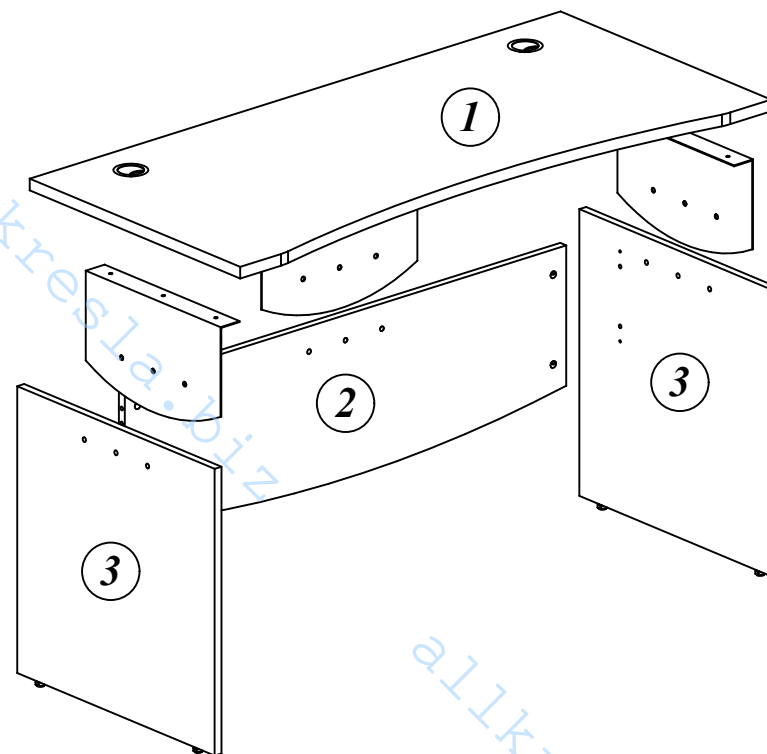

Схема сборки
Стол письменный эргономичный
OST 127, OST 147, OST 167

Комплектация деталей:

- | | |
|---------------|-----|
| 1. Столешница | 1шт |
| 2. Царга | 1шт |
| 3. Опора | 2шт |

Комплектация фурнитуры:

а		3 шт.	ж		2 шт.
б		4 шт.	з	 M6,3x16	9 шт.
в		4 шт.	и		4 шт.
г	 M6x15	9 шт.	к		4 шт.
д		9 шт.	л		1 шт.
е		4 шт.	м		4 шт.

Габариты:

- | | |
|---------|-----------------|
| OST 127 | 1200x700x750 мм |
| OST 147 | 1200x700x750 мм |
| OST 167 | 1600x700x750 мм |