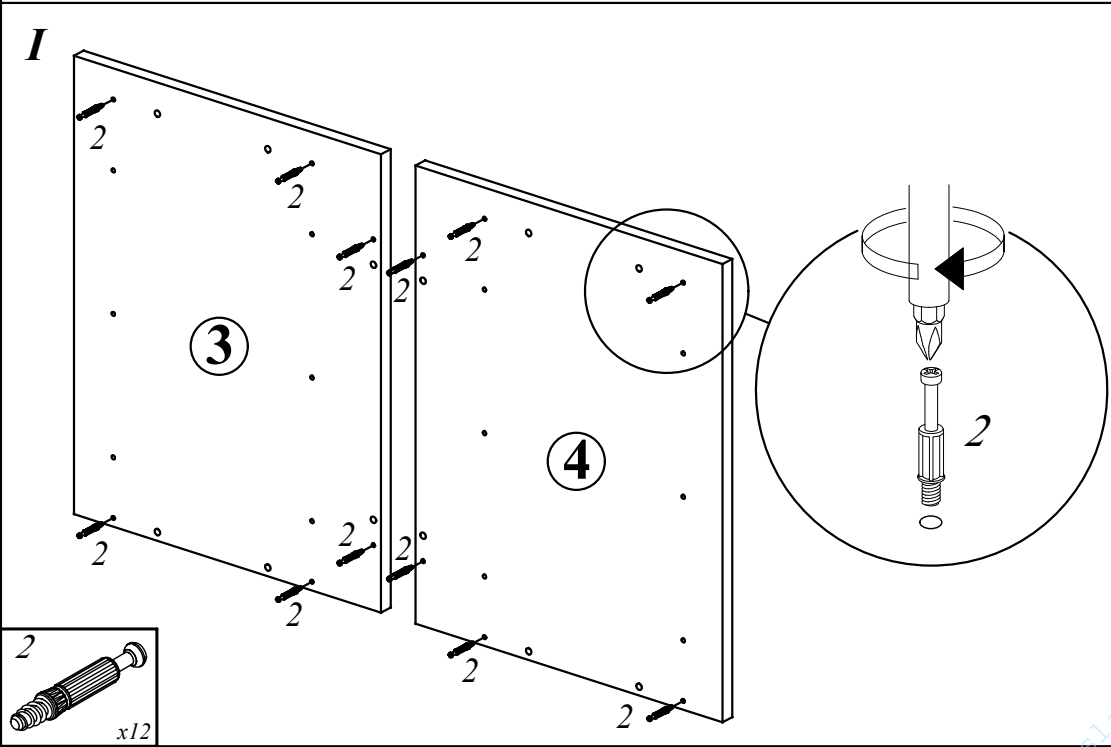

LMC 3D

LMC 3D 461x445x636

Комплектация деталей:

- | | |
|----------------------------------|-----|
| 1. Стенка горизонтальная верхняя | 1шт |
| 2. Стенка горизонтальная нижняя | 1шт |
| 3. Стенка боковая левая | 1шт |
| 4. Стенка боковая правая | 1шт |
| 5. Стенка задняя | 1шт |
| 6. Дно ящика | 3шт |
| 7. Фолдинг | 3шт |
| 8. Фасад ящика | 3шт |

1		x26
2		x12
3		x12
4		x6
5		x6
6		x6
7		x2 x2 stop
8		x4
9		x3
10		x3
11		x12
12		x24

ERC

VIII

- 1 x12
- 4 x6
- 5 x6
- 6 x6
- 9 x3
- 10 x3
- 12 x18

IX