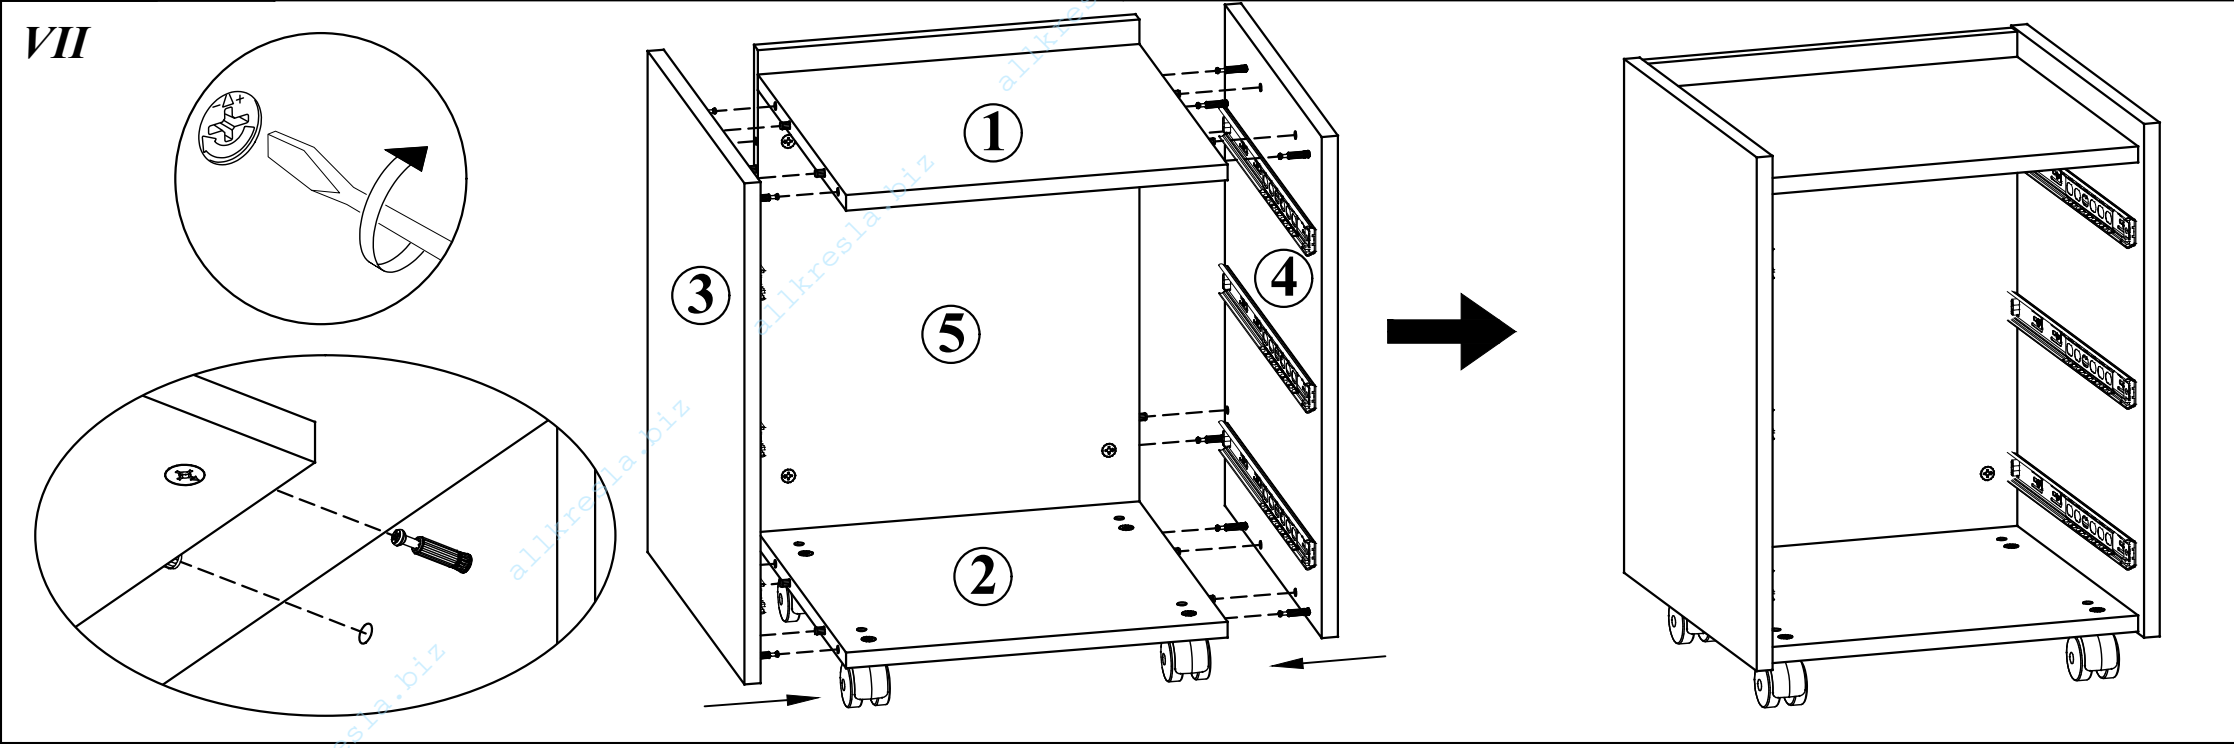

LMC 3D

LMC 3D 461x445x636

Комплектация деталей:

- | | |
|----------------------------------|-----|
| 1. Стенка горизонтальная верхняя | 1шт |
| 2. Стенка горизонтальная нижняя | 1шт |
| 3. Стенка боковая левая | 1шт |
| 4. Стенка боковая правая | 1шт |
| 5. Стенка задняя | 1шт |
| 6. Дно ящика | 3шт |
| 7. Фолдинг | 3шт |
| 8. Фасад ящика | 3шт |

1		x26
2		x12
3		x12
4		x6
5		x6
6		x6
7		x2 x2 stop
8		x4
9		x3
10		x3
11		x12
12		x24

ERC

VIII

- 1 x12
- 4 x6
- 5 x6
- 6 x6
- 9 x3
- 10 x3
- 12 x18

IX