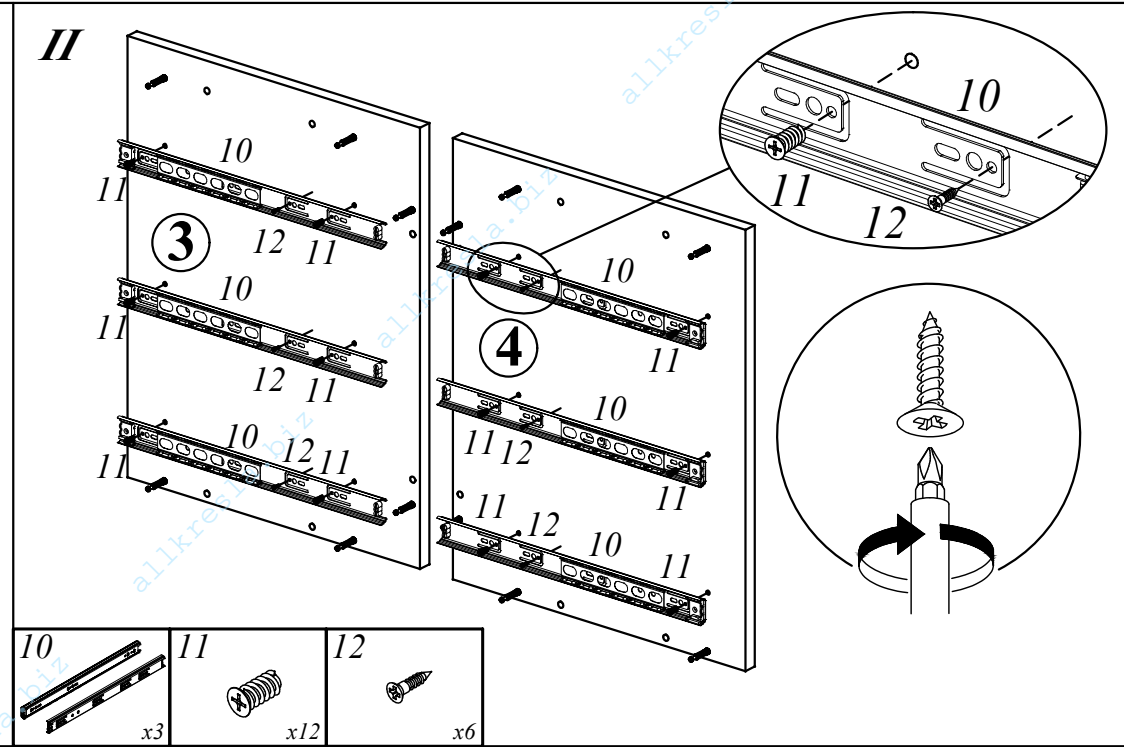

LMC 3D

LMC 3D 461x445x636

Комплектация деталей:

- | | |
|----------------------------------|-----|
| 1. Стенка горизонтальная верхняя | 1шт |
| 2. Стенка горизонтальная нижняя | 1шт |
| 3. Стенка боковая левая | 1шт |
| 4. Стенка боковая правая | 1шт |
| 5. Стенка задняя | 1шт |
| 6. Дно ящика | 3шт |
| 7. Фолдинг | 3шт |
| 8. Фасад ящика | 3шт |

1		x26
2		x12
3		x12
4		x6
5		x6
6		x6
7		x2 x2 stop
8		x4
9		x3
10		x3
11		x12
12		x24

ERC

VIII

- 1 x12
- 4 x6
- 5 x6
- 6 x6
- 9 x3
- 10 x3
- 12 x18

IX