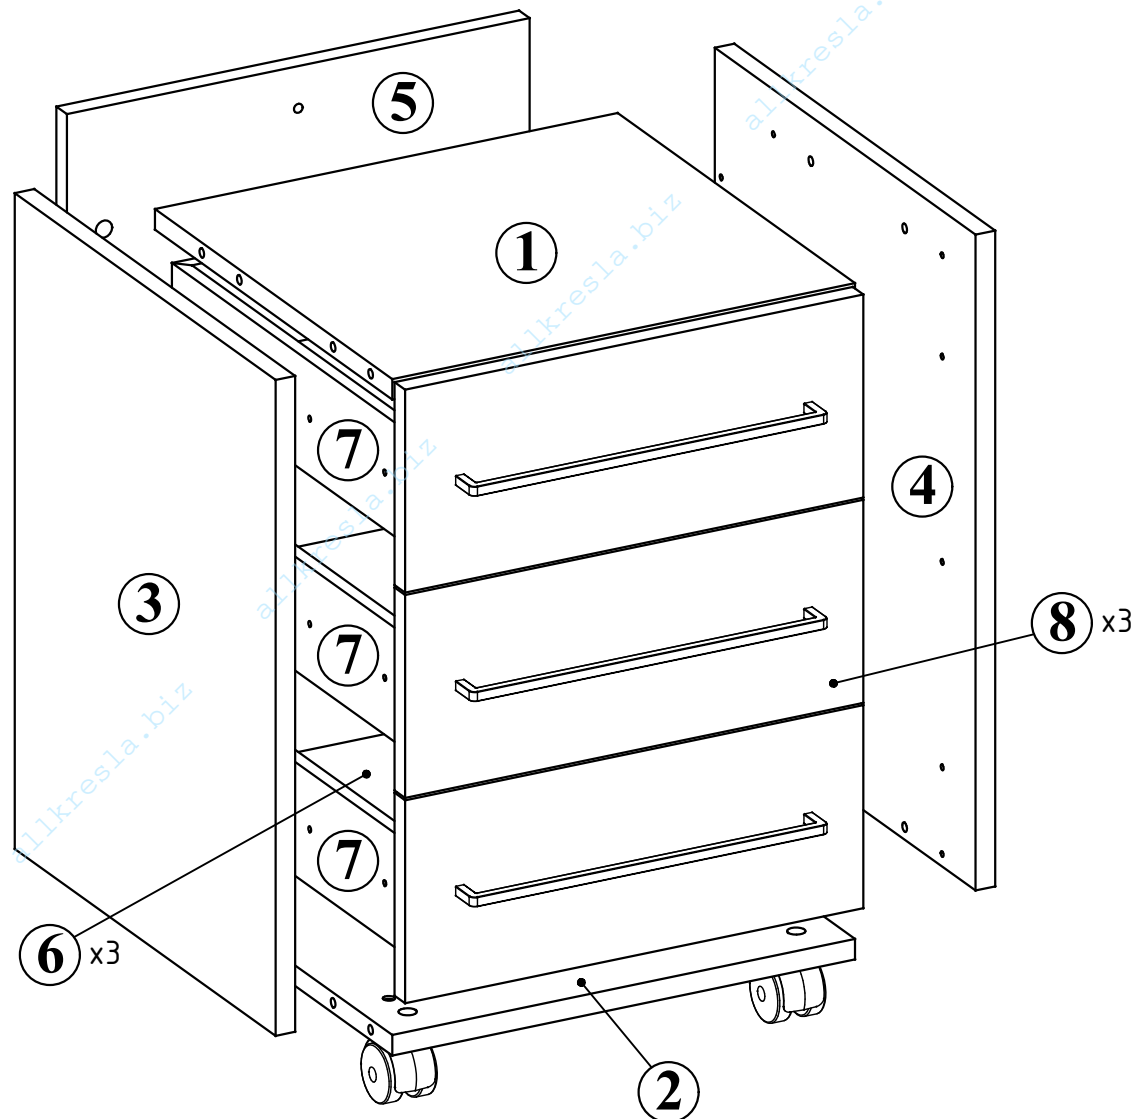

LMC 3D

LMC 3D 461x445x636

Комплектация деталей:

- | | |
|----------------------------------|-----|
| 1. Стенка горизонтальная верхняя | 1шт |
| 2. Стенка горизонтальная нижняя | 1шт |
| 3. Стенка боковая левая | 1шт |
| 4. Стенка боковая правая | 1шт |
| 5. Стенка задняя | 1шт |
| 6. Дно ящика | 3шт |
| 7. Фолдинг | 3шт |
| 8. Фасад ящика | 3шт |

1		x26
2		x12
3		x12
4		x6
5		x6
6		x6
7		x2 x2 stop
8		x4
9		x3
10		x3
11		x12
12		x24

ERC

VIII

- 1 x12
- 4 x6
- 5 x6
- 6 x6
- 9 x3
- 10 x3
- 12 x18

IX