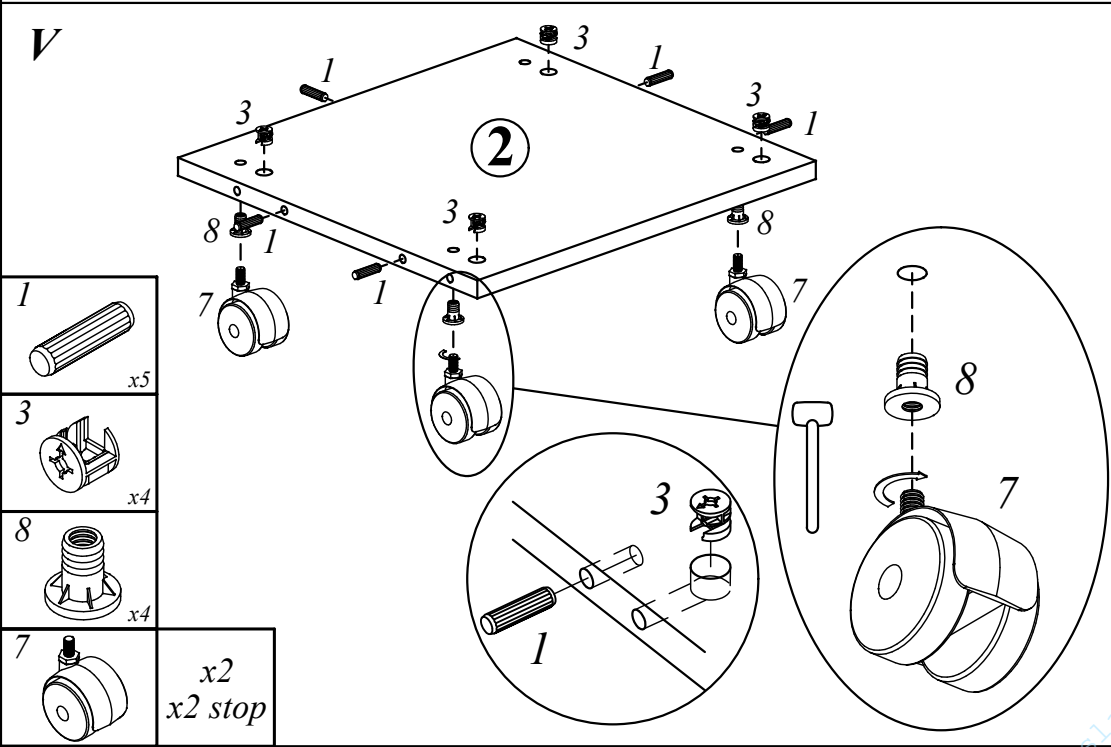

LMC 3D

LMC 3D 461x445x636

Комплектация деталей:

- | | |
|----------------------------------|-----|
| 1. Стенка горизонтальная верхняя | 1шт |
| 2. Стенка горизонтальная нижняя | 1шт |
| 3. Стенка боковая левая | 1шт |
| 4. Стенка боковая правая | 1шт |
| 5. Стенка задняя | 1шт |
| 6. Дно ящика | 3шт |
| 7. Фолдинг | 3шт |
| 8. Фасад ящика | 3шт |

1		x26
2		x12
3		x12
4		x6
5		x6
6		x6
7		x2 x2 stop
8		x4
9		x3
10		x3
11		x12
12		x24

ERC

VIII

- 1 x12
- 4 x6
- 5 x6
- 6 x6
- 9 x3
- 10 x3
- 12 x18

IX