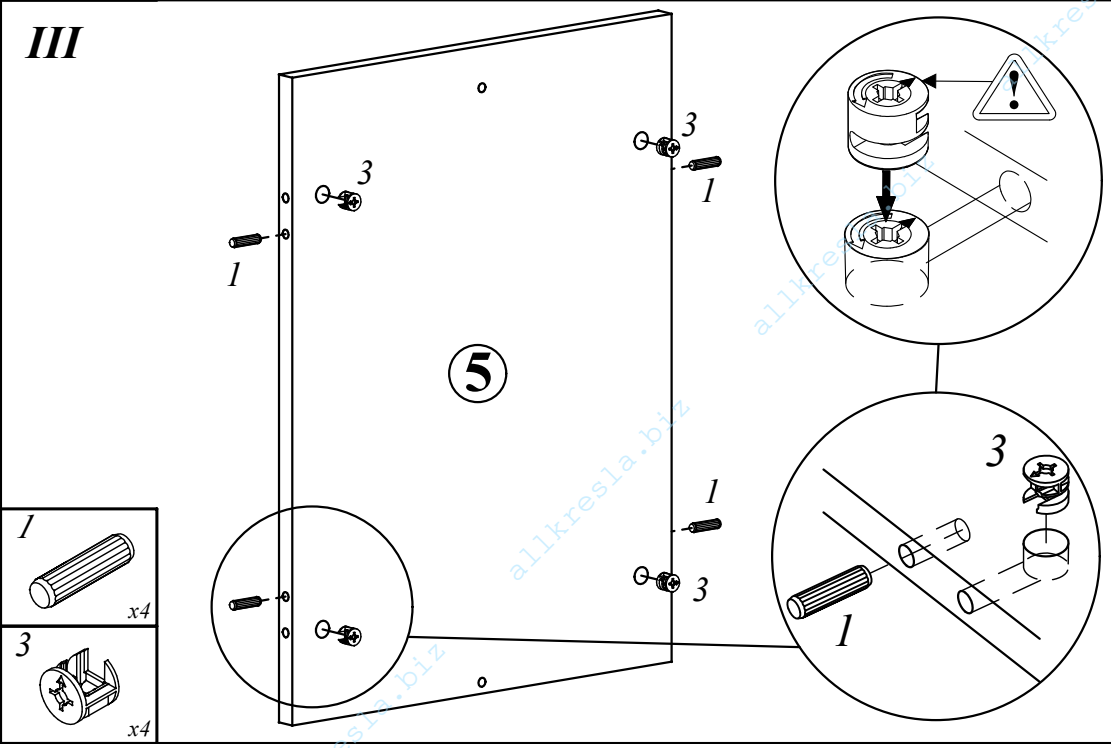

LMC 3D

LMC 3D 461x445x636

Комплектация деталей:

- | | |
|----------------------------------|-----|
| 1. Стенка горизонтальная верхняя | 1шт |
| 2. Стенка горизонтальная нижняя | 1шт |
| 3. Стенка боковая левая | 1шт |
| 4. Стенка боковая правая | 1шт |
| 5. Стенка задняя | 1шт |
| 6. Дно ящика | 3шт |
| 7. Фолдинг | 3шт |
| 8. Фасад ящика | 3шт |

1		x26
2		x12
3		x12
4		x6
5		x6
6		x6
7		x2 x2 stop
8		x4
9		x3
10		x3
11		x12
12		x24

ERC

VIII

- 1 x12
- 4 x6
- 5 x6
- 6 x6
- 9 x3
- 10 x3
- 12 x18

IX