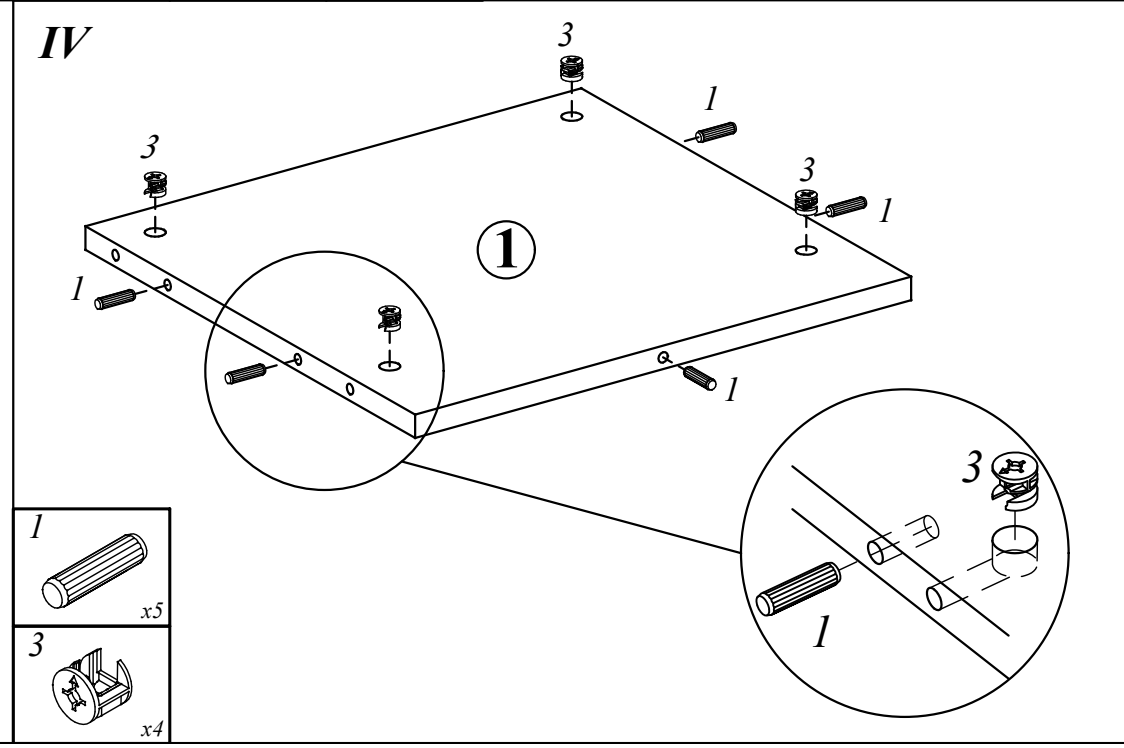

LMC 3D

LMC 3D 461x445x636

Комплектация деталей:

- | | |
|----------------------------------|-----|
| 1. Стенка горизонтальная верхняя | 1шт |
| 2. Стенка горизонтальная нижняя | 1шт |
| 3. Стенка боковая левая | 1шт |
| 4. Стенка боковая правая | 1шт |
| 5. Стенка задняя | 1шт |
| 6. Дно ящика | 3шт |
| 7. Фолдинг | 3шт |
| 8. Фасад ящика | 3шт |

1		x26
2		x12
3		x12
4		x6
5		x6
6		x6
7		x2 x2 stop
8		x4
9		x3
10		x3
11		x12
12		x24

ERC

VIII

- 1 x12
- 4 x6
- 5 x6
- 6 x6
- 9 x3
- 10 x3
- 12 x18

IX