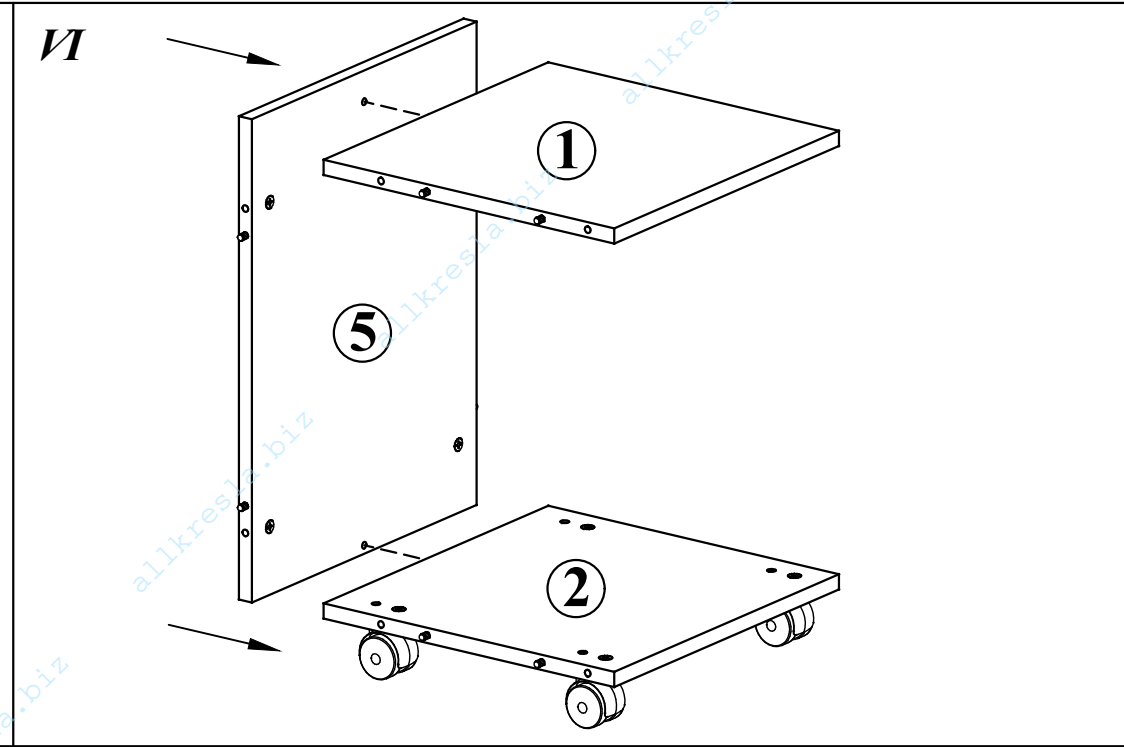

LMC 3D

LMC 3D 461x445x636

Комплектация деталей:

- | | |
|----------------------------------|-----|
| 1. Стенка горизонтальная верхняя | 1шт |
| 2. Стенка горизонтальная нижняя | 1шт |
| 3. Стенка боковая левая | 1шт |
| 4. Стенка боковая правая | 1шт |
| 5. Стенка задняя | 1шт |
| 6. Дно ящика | 3шт |
| 7. Фолдинг | 3шт |
| 8. Фасад ящика | 3шт |

1		x26
2		x12
3		x12
4		x6
5		x6
6		x6
7		x2 x2 stop
8		x4
9		x3
10		x3
11		x12
12		x24

ERC

VIII

- 1 x12
- 4 x6
- 5 x6
- 6 x6
- 9 x3
- 10 x3
- 12 x18

IX