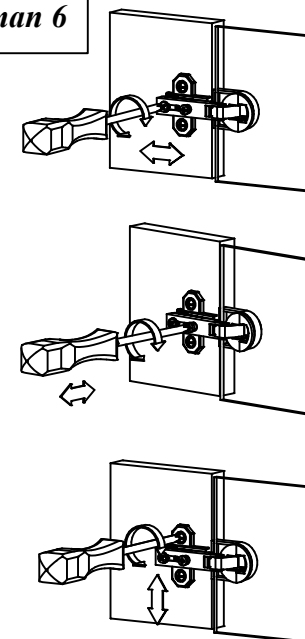

Схема сборки Дверь стеклянная OGD 43

Комплектация деталей:
Дверь (1222x416x5 мм) 1шт

Комплектация фурнитуры:

<i>a</i>		1 шт.	<i>z</i>		2 шт.
<i>б</i>		2 шт.	<i>д</i>		4 шт.
<i>в</i>		2 шт.	<i>e</i>		2 шт.

Этап 1

Этап 2

Этап 4

Этап 5

Этап 6

ВНИМАНИЕ!!!

Предприятие-изготовитель оставляет за собой право вносить изменения в конструкцию и применять фурнитуру, отличающуюся от указанной в схеме сборки, но не ведущие к ухудшению качества и кардинальному изменению внешнего вида изделия.