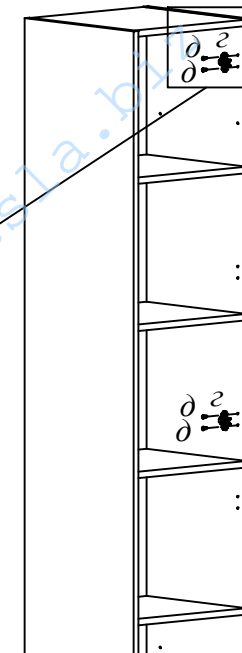

Схема сборки Дверь стеклянная OGD 43

Комплектация деталей:
Дверь (1222x416x5 мм) 1шт

Комплектация фурнитуры:

<i>a</i>		1 шт.	<i>z</i>		2 шт.
<i>б</i>		2 шт.	<i>д</i>		4 шт.
<i>в</i>		2 шт.	<i>e</i>		2 шт.

Этап 1

Этап 2

Этап 4

Этап 5

Этап 6

ВНИМАНИЕ!!!

Предприятие-изготовитель оставляет за собой право вносить изменения в конструкцию и применять фурнитуру, отличающуюся от указанной в схеме сборки, но не ведущие к ухудшению качества и кардинальному изменению внешнего вида изделия.