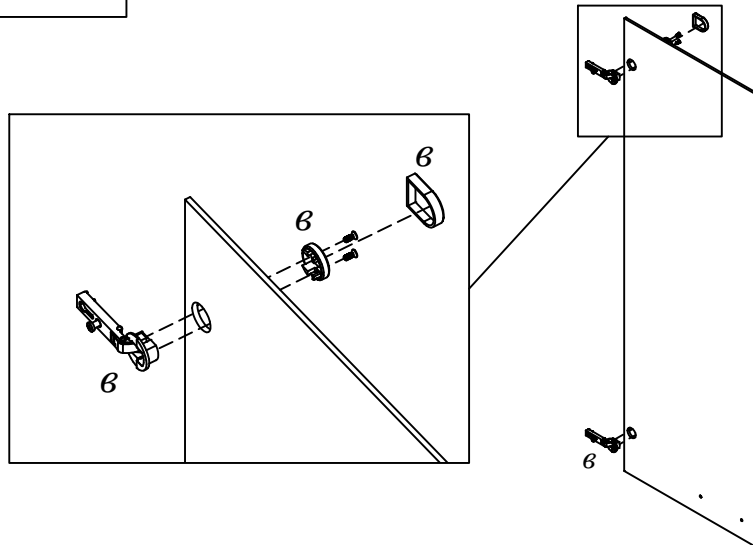

Схема сборки Дверь стеклянная OGD 43

Комплектация деталей:
Дверь (1222x416x5 мм) 1шт

Комплектация фурнитуры:

<i>a</i>		1 шт.	<i>z</i>		2 шт.
<i>б</i>		2 шт.	<i>д</i>		4 шт.
<i>в</i>		2 шт.	<i>e</i>		2 шт.

Этап 1