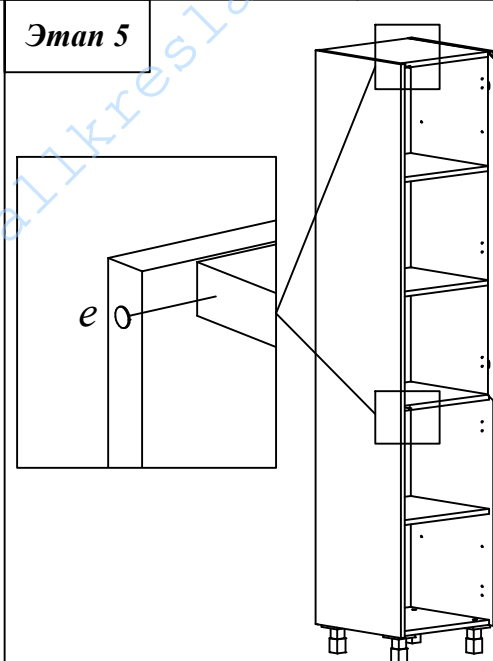

Схема сборки Дверь стеклянная OGD 43

Комплектация деталей:
Дверь (1222x416x5 мм) 1шт

Комплектация фурнитуры:

<i>a</i>		1 шт.	<i>z</i>		2 шт.
<i>б</i>		2 шт.	<i>д</i>		4 шт.
<i>в</i>		2 шт.	<i>e</i>		2 шт.

Этап 1

Этап 2

Этап 4

Этап 5

Этап 6

ВНИМАНИЕ!!!

Предприятие-изготовитель оставляет за собой право вносить изменения в конструкцию и применять фурнитуру, отличающуюся от указанной в схеме сборки, но не ведущие к ухудшению качества и кардинальному изменению внешнего вида изделия.

Этап 3