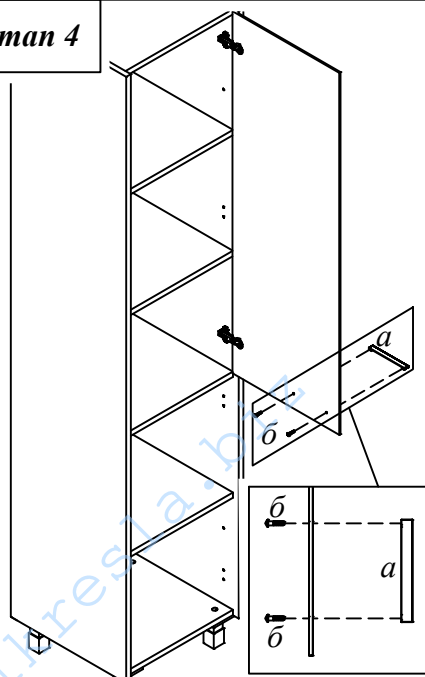

Схема сборки Дверь стеклянная OGD 43

Комплектация деталей:
Дверь (1222x416x5 мм) 1шт

Комплектация фурнитуры:

<i>a</i>		1 шт.	<i>z</i>		2 шт.
<i>б</i>		2 шт.	<i>д</i>		4 шт.
<i>в</i>		2 шт.	<i>e</i>		2 шт.

Этап 1

Этап 2

Этап 4

Этап 5

Этап 6

ВНИМАНИЕ!!!

Предприятие-изготовитель оставляет за собой право вносить изменения в конструкцию и применять фурнитуру, отличающуюся от указанной в схеме сборки, но не ведущие к ухудшению качества и кардинальному изменению внешнего вида изделия.

Этап 3