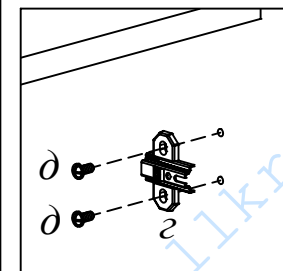

Схема сборки Дверь стеклянная OGD 43

Комплектация деталей:
Дверь (1222x416x5 мм) 1шт

Комплектация фурнитуры:

<i>a</i>		1 шт.	<i>z</i>		2 шт.
<i>б</i>		2 шт.	<i>д</i>		4 шт.
<i>в</i>		2 шт.	<i>e</i>		2 шт.

Этап 1

Этап 2

Этап 4

Этап 5

Этап 6

ВНИМАНИЕ!!!

Предприятие-изготовитель оставляет за собой право вносить изменения в конструкцию и применять фурнитуру, отличающуюся от указанной в схеме сборки, но не ведущие к ухудшению качества и кардинальному изменению внешнего вида изделия.

Этап 3