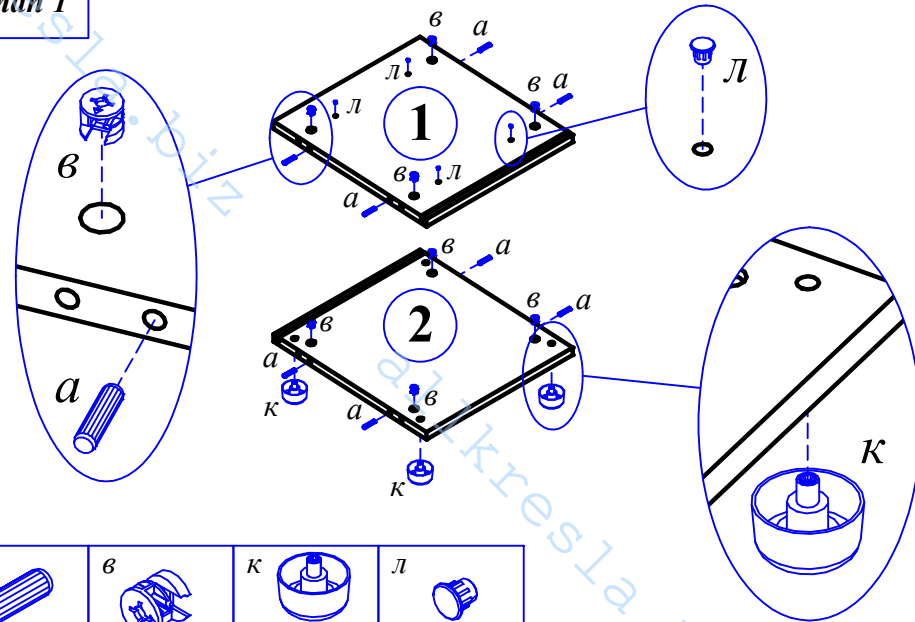

Этап 1

Этап 2

Этап 3

Этап 4