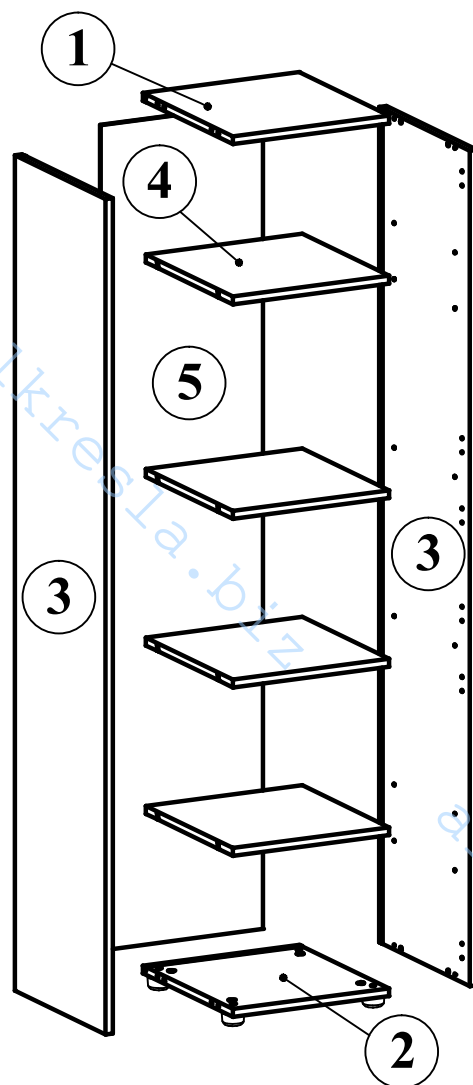

Схема сборки шкафа-колонки высокой ТНС 42

Габариты: 426 x 430 x 1931

Комплектация деталей:

- | | | |
|----|-------------------------------|-----|
| 1. | Стенка горизонтальная верхняя | 1шт |
| 2. | Стенка горизонтальная нижняя | 1шт |
| 3. | Стенка боковая | 2шт |
| 4. | Полка | 4шт |
| 5. | Стенка задняя | 1шт |

Комплектация фурнитуры:

б		8 шт.	ж		16 шт.
в		8 шт.	и		28 шт.
г		8 шт.	к		4 шт.
д		4 шт.	л		36 шт.
а		8 шт.	м		1 шт.

ВНИМАНИЕ!!!

Предприятие-изготовитель оставляет за собой право вносить изменения в конструкцию и применять фурнитуру, отличающуюся от указанной в схеме сборки, но не ведущие к ухудшению качества и кардинальному изменению внешнего вида изделия.