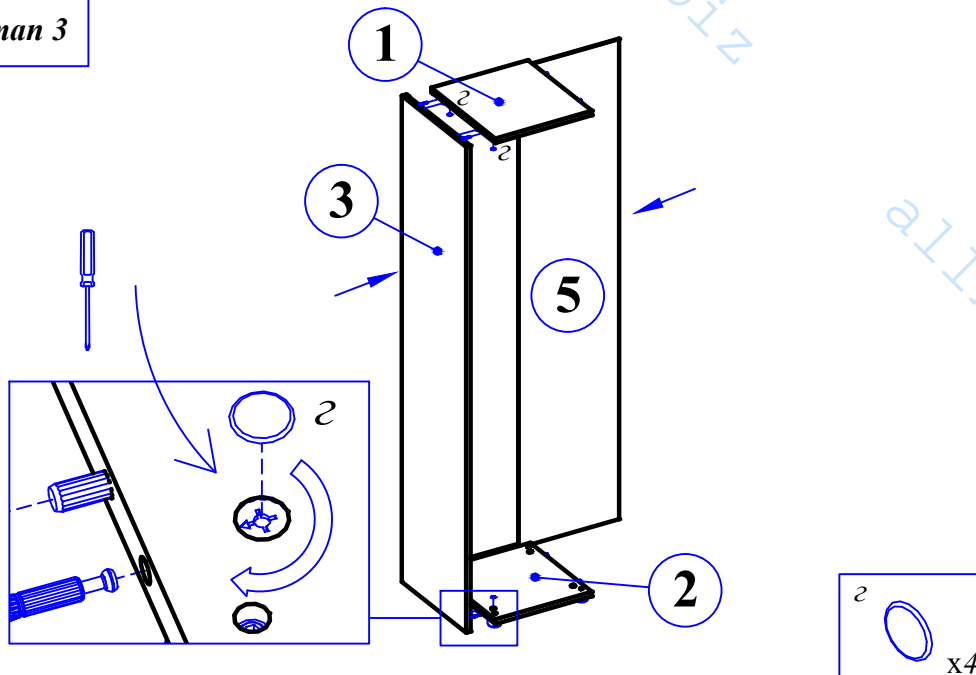

Этап 5

Этап 7

Этап 3

Этап 4