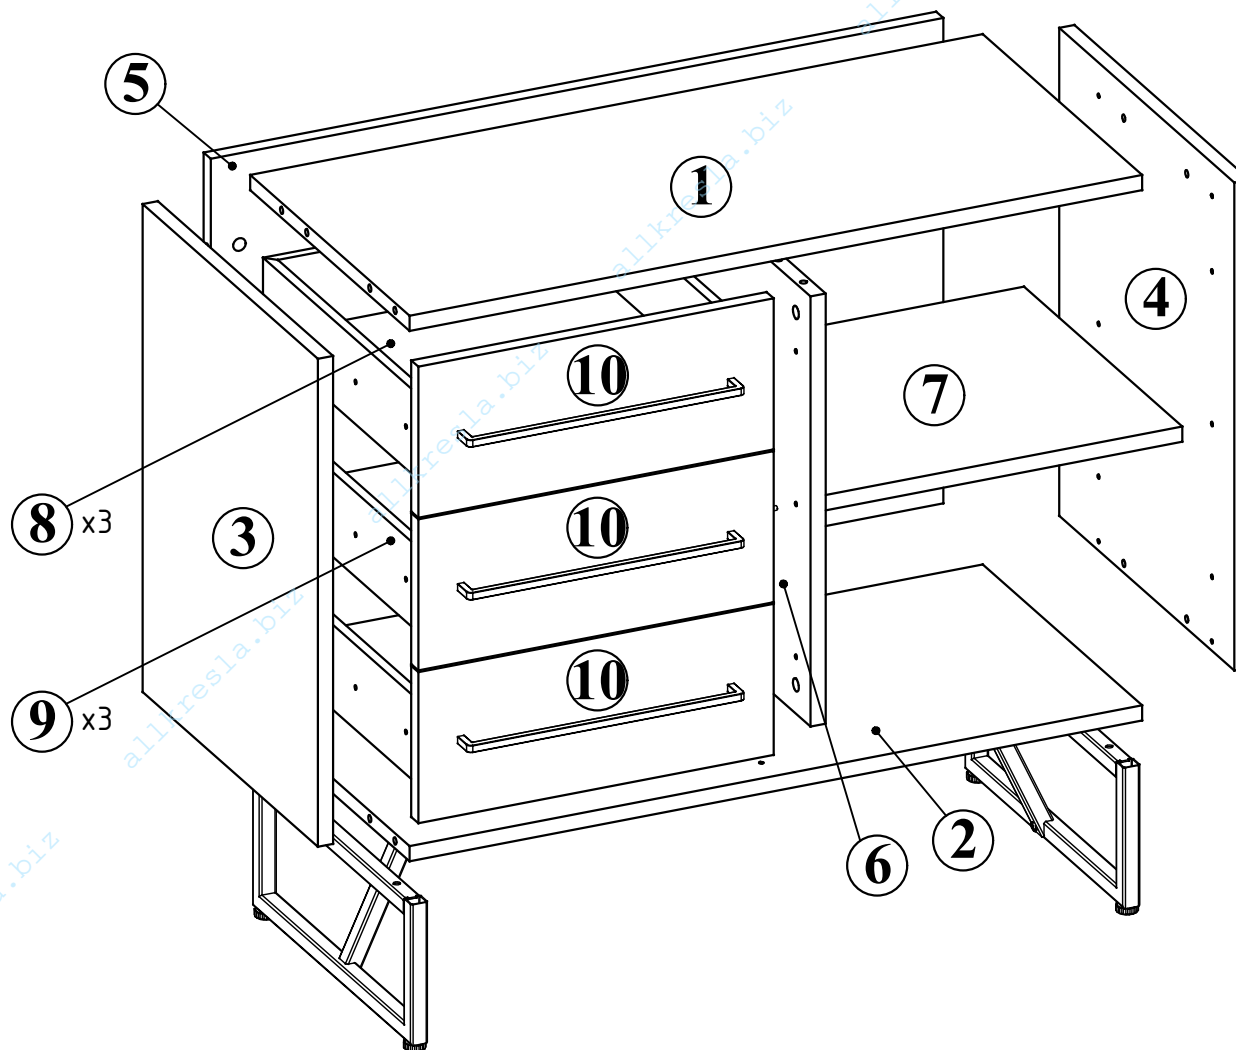

## LSC 3D

LSC 3D 904x445x750

**Комплектация деталей:**

1. Стенка горизонтальная верхняя	1шт
2. Стенка горизонтальная нижняя	1шт
3. Стенка боковая левая	1шт
4. Стенка боковая правая	1шт
5. Стенка задняя	1шт
6. Перегородка	1шт
7. Полка	1шт
8. Дно ящика	3шт
9. Фолдинг	3шт
10. Фасад ящика	3шт

EAC

1		x34	2		x18	3		x18	4		x6	5		x6	6		x6	7		x4			
8		x4	9		x3	10		x3	11		x12	12		x24	13		x1	14		x1	15		x2
16		x2	17		x4	18		x2	19		x2	20		x2	21		x8	22		x8	23		x8