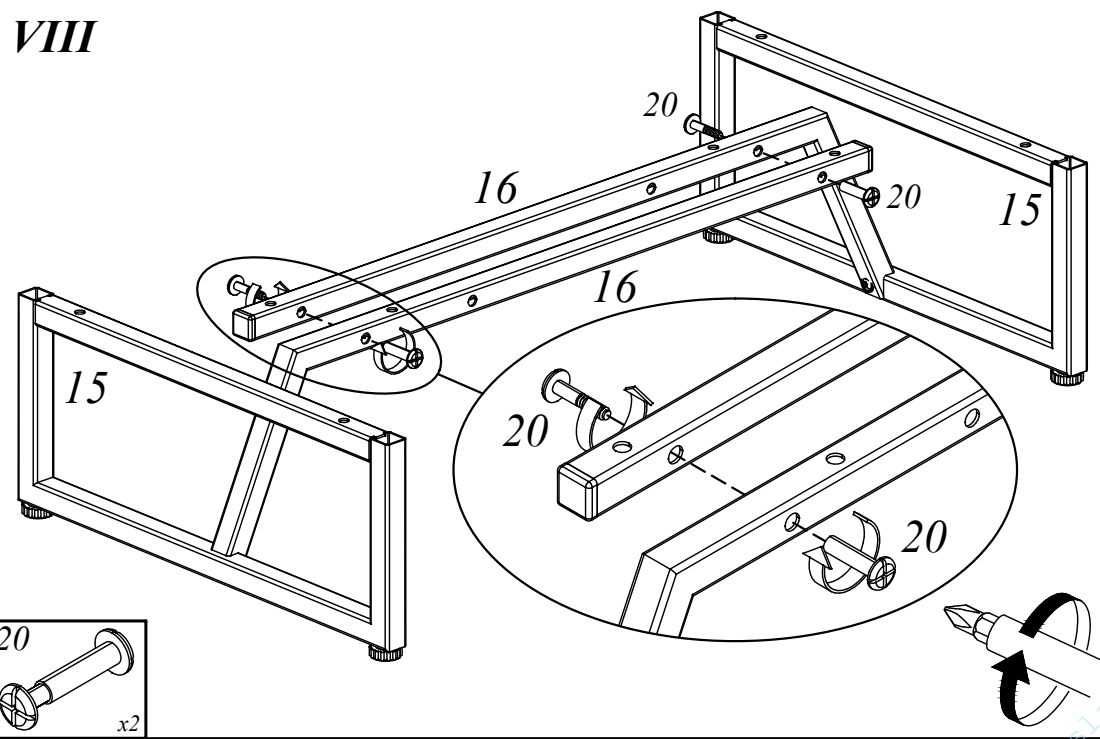

LLC 3D

LLC 3D 461x800x750

backside

Комплектация деталей:

- | | |
|----------------------------------|-----|
| 1. Стенка горизонтальная верхняя | 1шт |
| 2. Стенка горизонтальная нижняя | 1шт |
| 3. Стенка боковая левая | 1шт |
| 4. Стенка боковая правая | 1шт |
| 5. Перегородка | 1шт |
| 6. Полка | 1шт |
| 7. Дно ящика | 3шт |
| 8. Фолдинг | 3шт |
| 9. Фасад ящика с замком | 1шт |
| 10. Фасад ящика | 2шт |

			13	1	
				x4	
1		x36	14		x1
2		x20	15		x2
3		x20	16		x2
4		x6	17		x4
5		x6	18		x2
6		x6	19		x2
7		x2	20		x2
8		x4	21		x8
9		x3	22		x8
10		x3	23		x1
11		x12	24		x1
12		x26	25		x8

EAC

VIII

IX

X

XI

XII