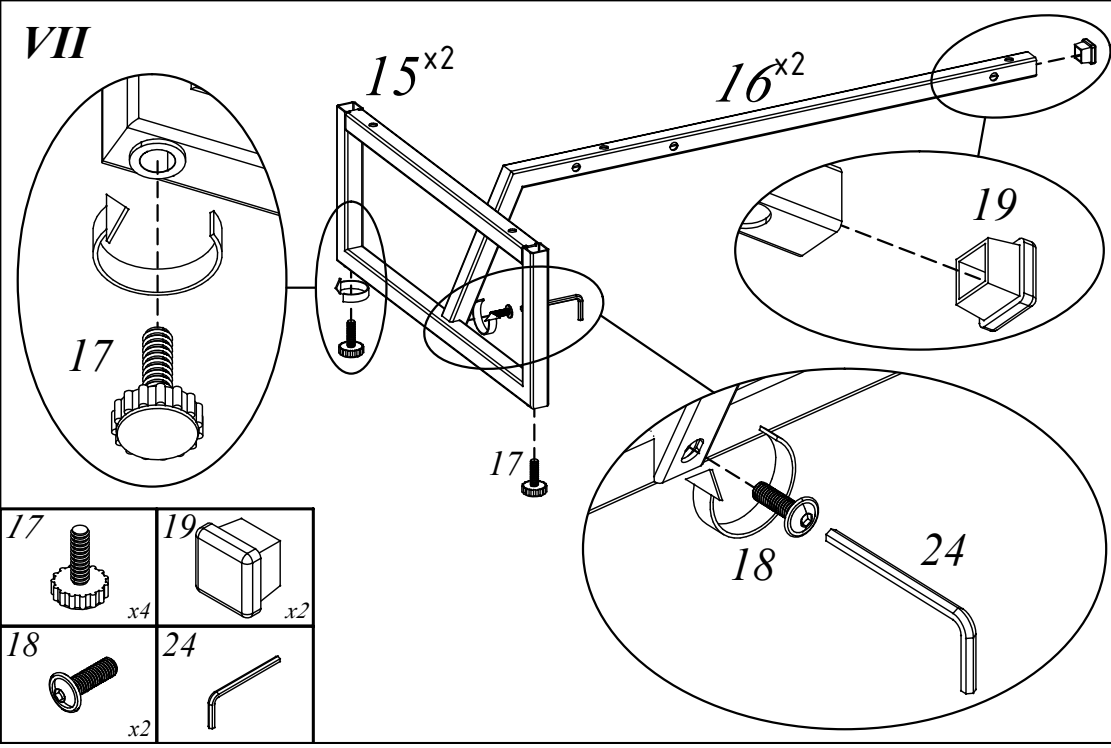

LLC 3D

LLC 3D 461x800x750

backside

Комплектация деталей:

- | | |
|----------------------------------|-----|
| 1. Стенка горизонтальная верхняя | 1шт |
| 2. Стенка горизонтальная нижняя | 1шт |
| 3. Стенка боковая левая | 1шт |
| 4. Стенка боковая правая | 1шт |
| 5. Перегородка | 1шт |
| 6. Полка | 1шт |
| 7. Дно ящика | 3шт |
| 8. Фолдинг | 3шт |
| 9. Фасад ящика с замком | 1шт |
| 10. Фасад ящика | 2шт |

			13	1	
				x4	
1		x36	14		x1
2		x20	15		x2
3		x20	16		x2
4		x6	17		x4
5		x6	18		x2
6		x6	19		x2
7		x2	20		x2
8		x4	21		x8
9		x3	22		x8
10		x3	23		x1
11		x12	24		x1
12		x26	25		x8

EAC

VIII

IX

X

XI

XII