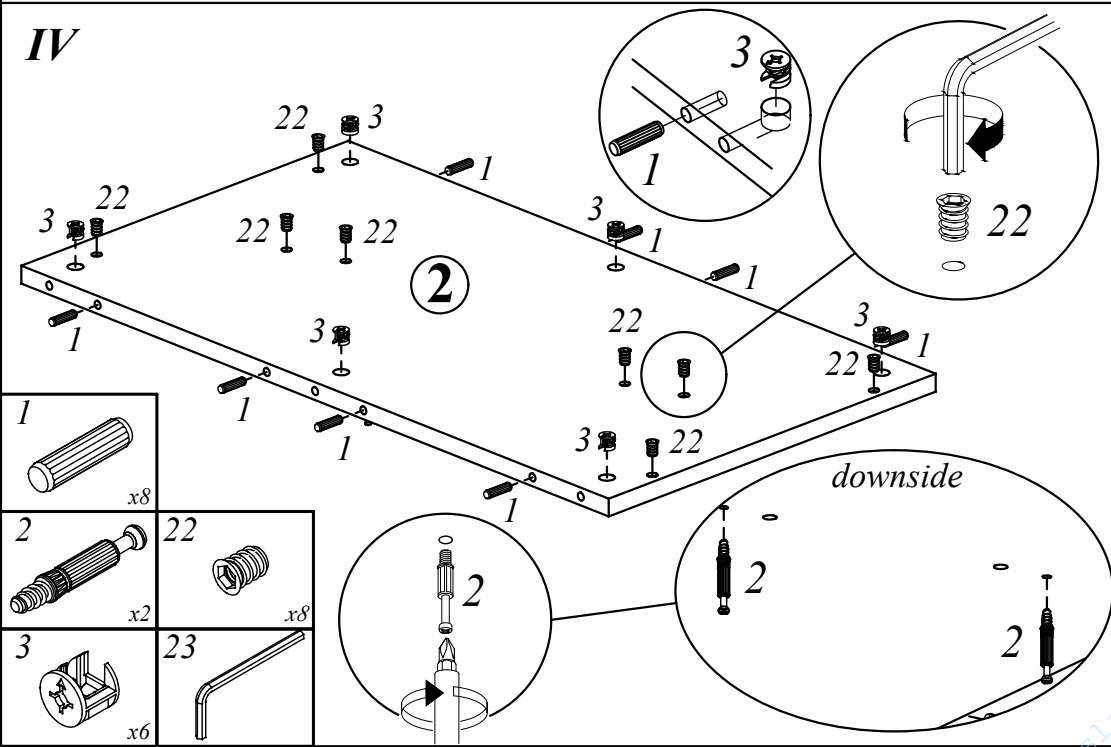

LLC 3D

LLC 3D 461x800x750

backside

Комплектация деталей:

- | | |
|----------------------------------|-----|
| 1. Стенка горизонтальная верхняя | 1шт |
| 2. Стенка горизонтальная нижняя | 1шт |
| 3. Стенка боковая левая | 1шт |
| 4. Стенка боковая правая | 1шт |
| 5. Перегородка | 1шт |
| 6. Полка | 1шт |
| 7. Дно ящика | 3шт |
| 8. Фолдинг | 3шт |
| 9. Фасад ящика с замком | 1шт |
| 10. Фасад ящика | 2шт |

			13	1	
				x4	
1		x36	14		x1
2		x20	15		x2
3		x20	16		x2
4		x6	17		x4
5		x6	18		x2
6		x6	19		x2
7		x2	20		x2
8		x4	21		x8
9		x3	22		x8
10		x3	23		x1
11		x12	24		x1
12		x26	25		x8

EAC

VIII

IX

X

XI

XII