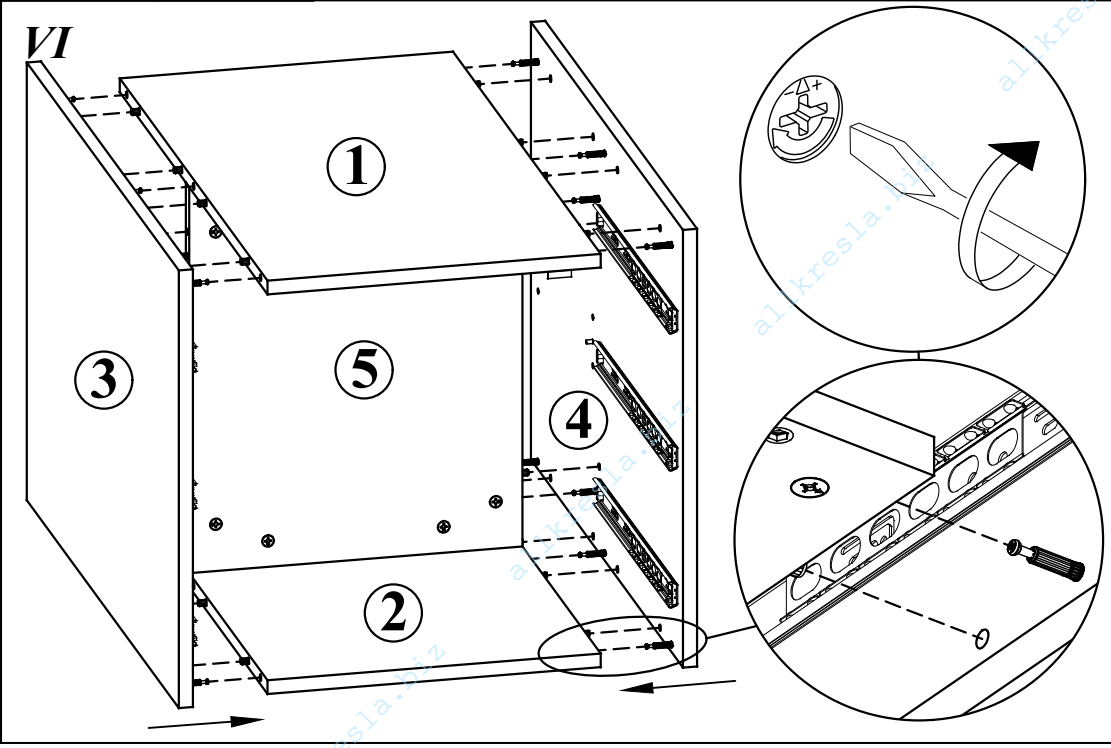

LLC 3D

LLC 3D 461x800x750

backside

Комплектация деталей:

- | | |
|----------------------------------|-----|
| 1. Стенка горизонтальная верхняя | 1шт |
| 2. Стенка горизонтальная нижняя | 1шт |
| 3. Стенка боковая левая | 1шт |
| 4. Стенка боковая правая | 1шт |
| 5. Перегородка | 1шт |
| 6. Полка | 1шт |
| 7. Дно ящика | 3шт |
| 8. Фолдинг | 3шт |
| 9. Фасад ящика с замком | 1шт |
| 10. Фасад ящика | 2шт |

			13	1	
				x4	
1		x36	14		x1
2		x20	15		x2
3		x20	16		x2
4		x6	17		x4
5		x6	18		x2
6		x6	19		x2
7		x2	20		x2
8		x4	21		x8
9		x3	22		x8
10		x3	23		x1
11		x12	24		x1
12		x26	25		x8

EAC

VIII

IX

X

XI

XII