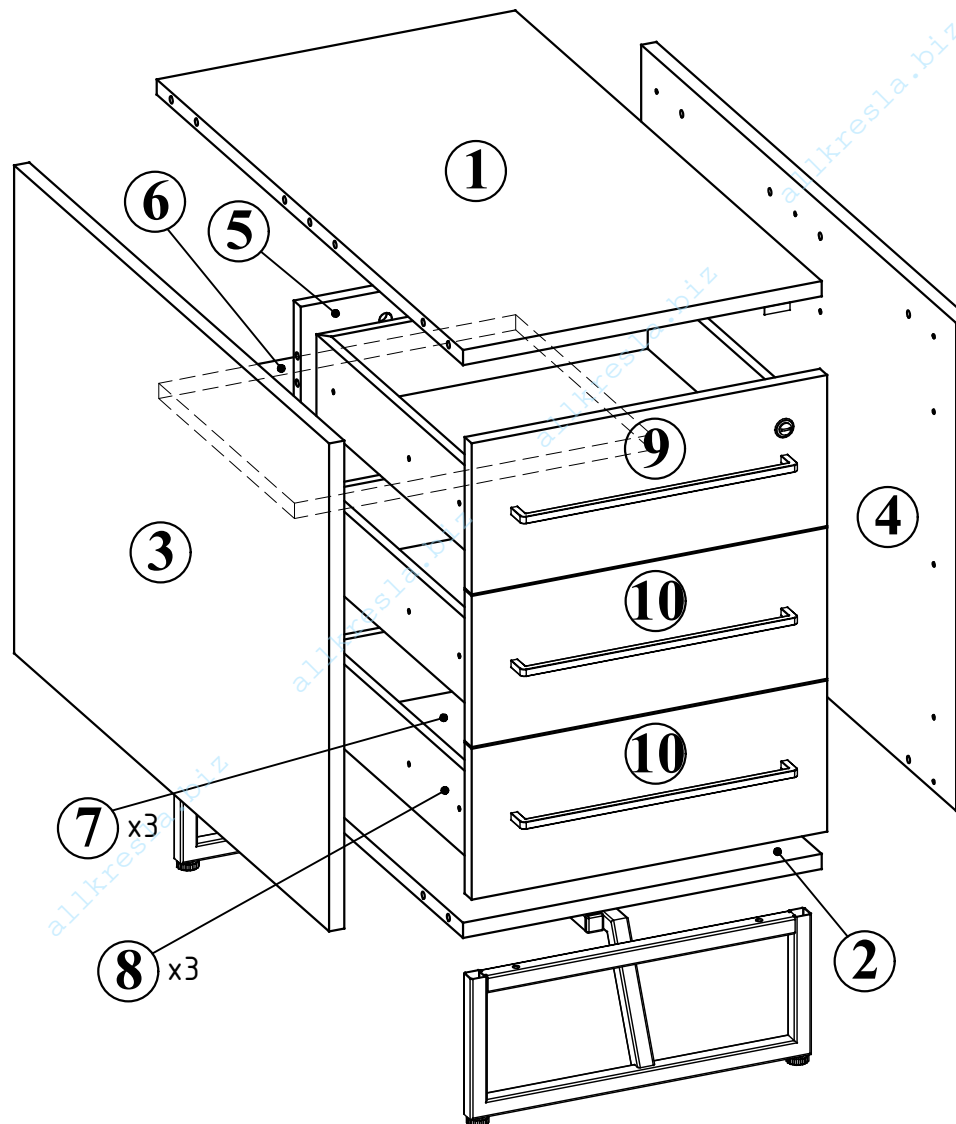

LLC 3D

LLC 3D 461x800x750

backside

Комплектация деталей:

- | | |
|----------------------------------|-----|
| 1. Стенка горизонтальная верхняя | 1шт |
| 2. Стенка горизонтальная нижняя | 1шт |
| 3. Стенка боковая левая | 1шт |
| 4. Стенка боковая правая | 1шт |
| 5. Перегородка | 1шт |
| 6. Полка | 1шт |
| 7. Дно ящика | 3шт |
| 8. Фолдинг | 3шт |
| 9. Фасад ящика с замком | 1шт |
| 10. Фасад ящика | 2шт |

			13	1	
				x4	
1		x36	14		x1
2		x20	15		x2
3		x20	16		x2
4		x6	17		x4
5		x6	18		x2
6		x6	19		x2
7		x2	20		x2
8		x4	21		x8
9		x3	22		x8
10		x3	23		x1
11		x12	24		x1
12		x26	25		x8

EAC

VIII

IX

X

XI

XII