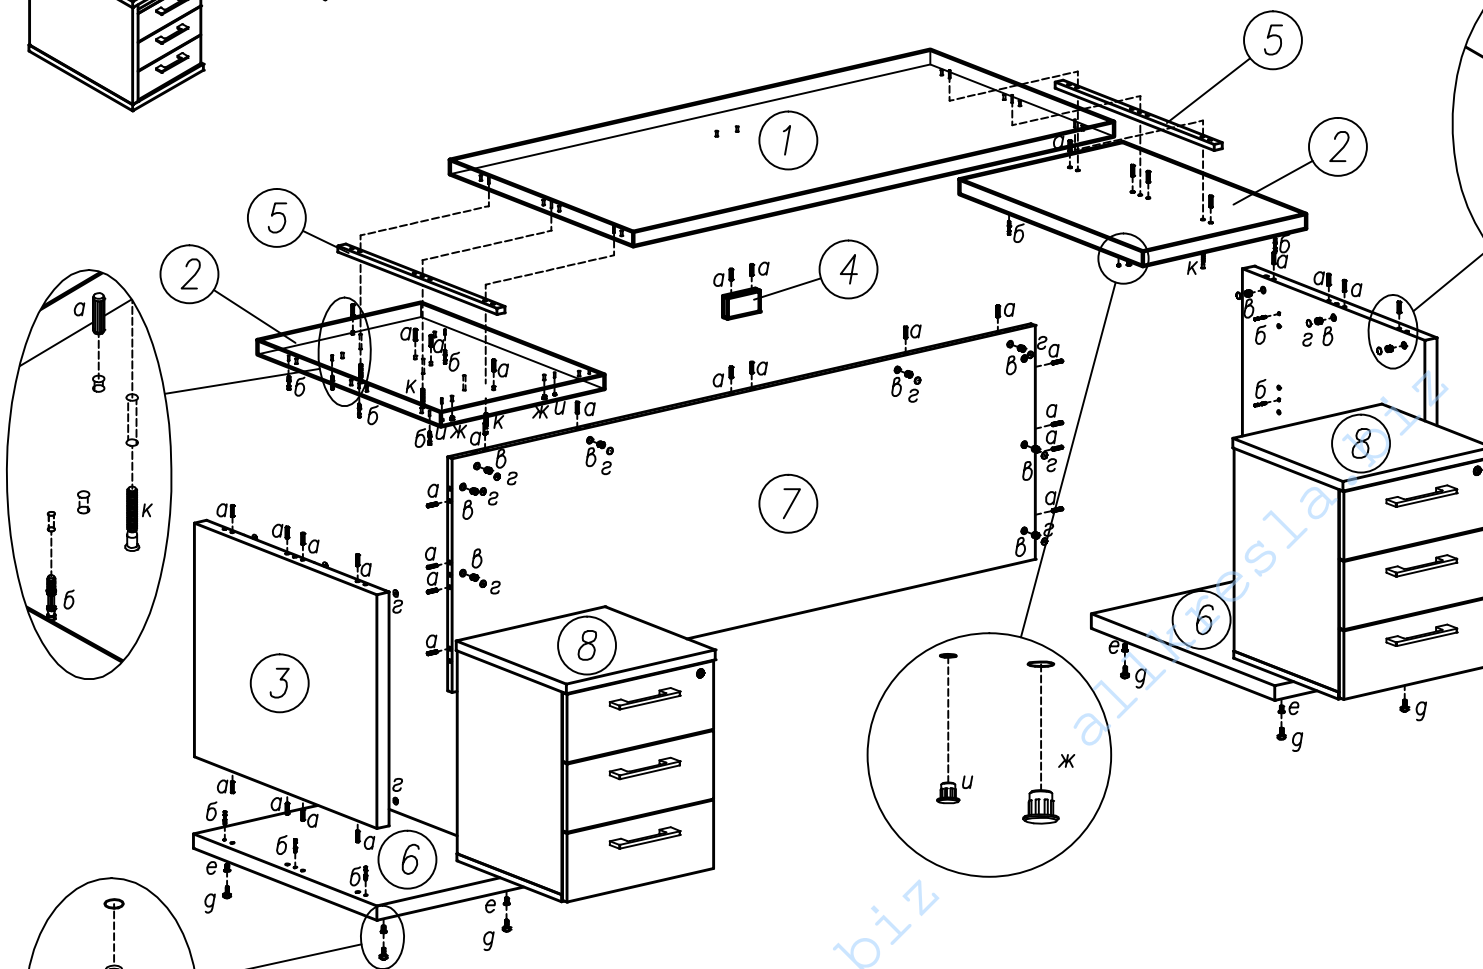

СХЕМА СБОРКИ

Стол прямой с 2-мя тумбами TDT 197

Комплектность изделия

Поз.	Наименование	Габаритные размеры, мм	Кол-во, шт
1	Столешница	1500x750x38	1
2	Столешница малая	510x750x38	2
3	Боковина стола	608x746x38	2
4	Планка	100x54x18	1
5	Планка декоративная	650x16x25	2
6	Нижний горизонтальный щит	510x750x38	2
7	Царга	1820x608x18	1
8	Тумба с 3-мя ящиками	465x450x571	2