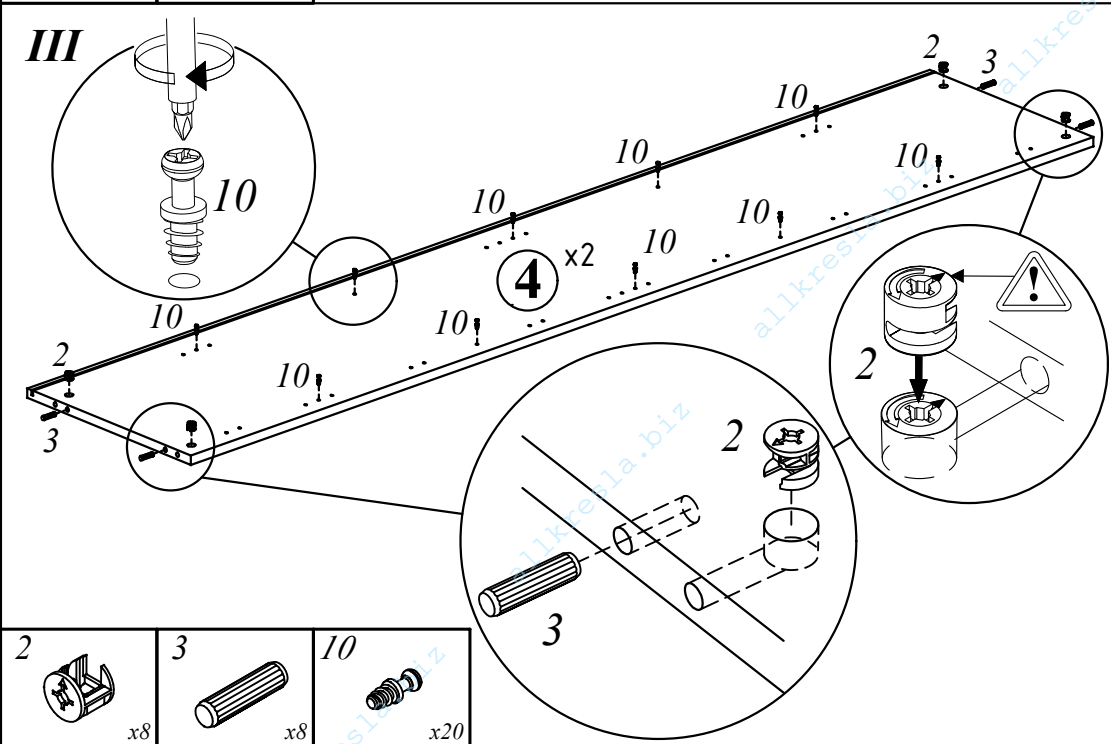

LLC 40, LMC 40, LHC 40

LLC 40
400x430x781

LMC 40
400x430x1517

LHC 40
400x430x2253

EAC

Комплектация деталей:

1. Стенка горизонтальная верхняя
2. Стенка горизонтальная нижняя
3. Полка
4. Стенка боковая
5. Стенка задняя

LLC / LMC / LHC

- 1шт / 1шт / 1шт
1шт / 1шт / 1шт
1шт / 3шт / 5шт
2шт / 2шт / 2шт
1шт / 1шт / 1шт

	LLC 40	LMC 40	LHC 40
1 	x8	x8	x8
2 	x8	x8	x8
3 	x8	x8	x8
4 	x8	x8	x8
5 	x4	x4	x4
6 	x20	x32	x52
7 	x8	x12	x18
8 	x1	x1	x1
9 	-	x2	x4
10 	x4	x12	x20
11 	-	x4	x8
12 	x4	x8	x12