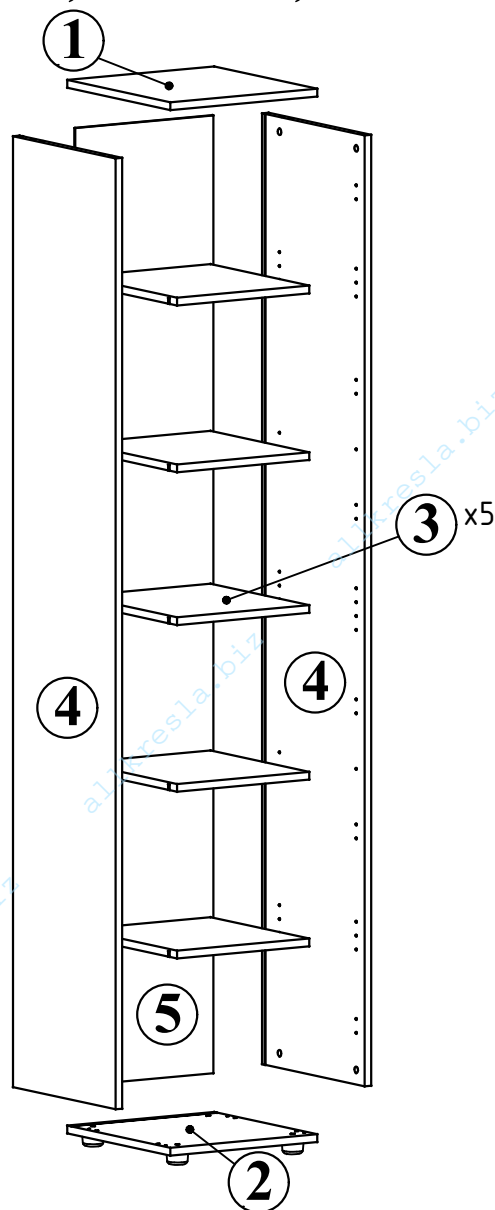

LLC 40, LMC 40, LHC 40

LLC 40
400x430x781

LMC 40
400x430x1517

LHC 40
400x430x2253

EAC

Комплектация деталей:

1. Стенка горизонтальная верхняя
2. Стенка горизонтальная нижняя
3. Полка
4. Стенка боковая
5. Стенка задняя

LLC / LMC / LHC

- 1шт / 1шт / 1шт
1шт / 1шт / 1шт
1шт / 3шт / 5шт
2шт / 2шт / 2шт
1шт / 1шт / 1шт

	LLC 40	LMC 40	LHC 40
1 	x8	x8	x8
2 	x8	x8	x8
3 	x8	x8	x8
4 	x8	x8	x8
5 	x4	x4	x4
6 	x20	x32	x52
7 	x8	x12	x18
8 	x1	x1	x1
9 	-	x2	x4
10 	x4	x12	x20
11 	-	x4	x8
12 	x4	x8	x12