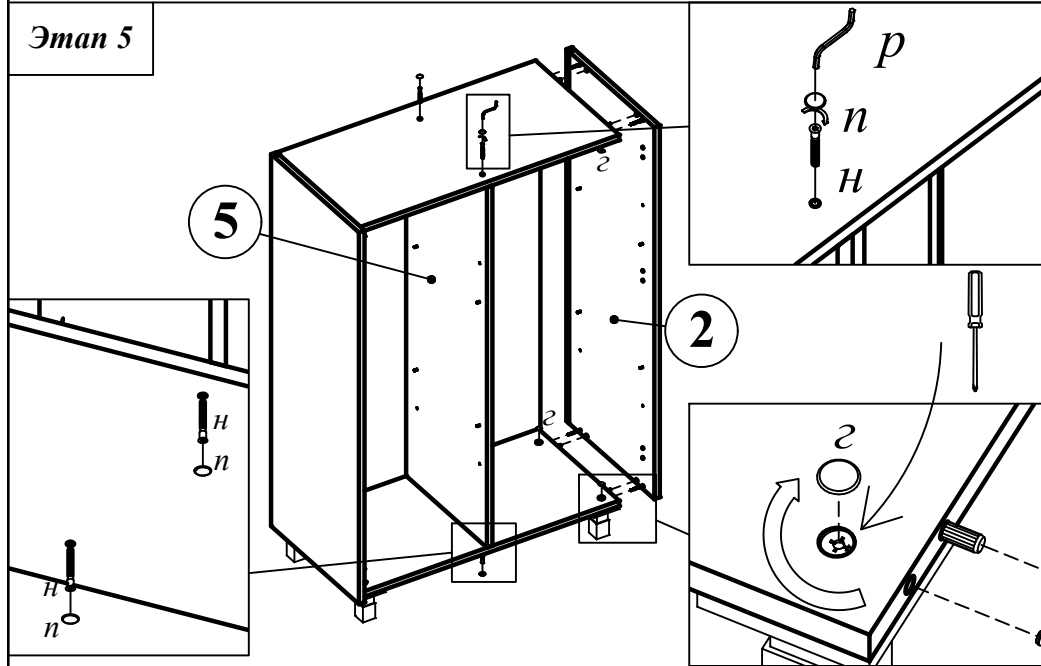

Этап 7

Этап 5