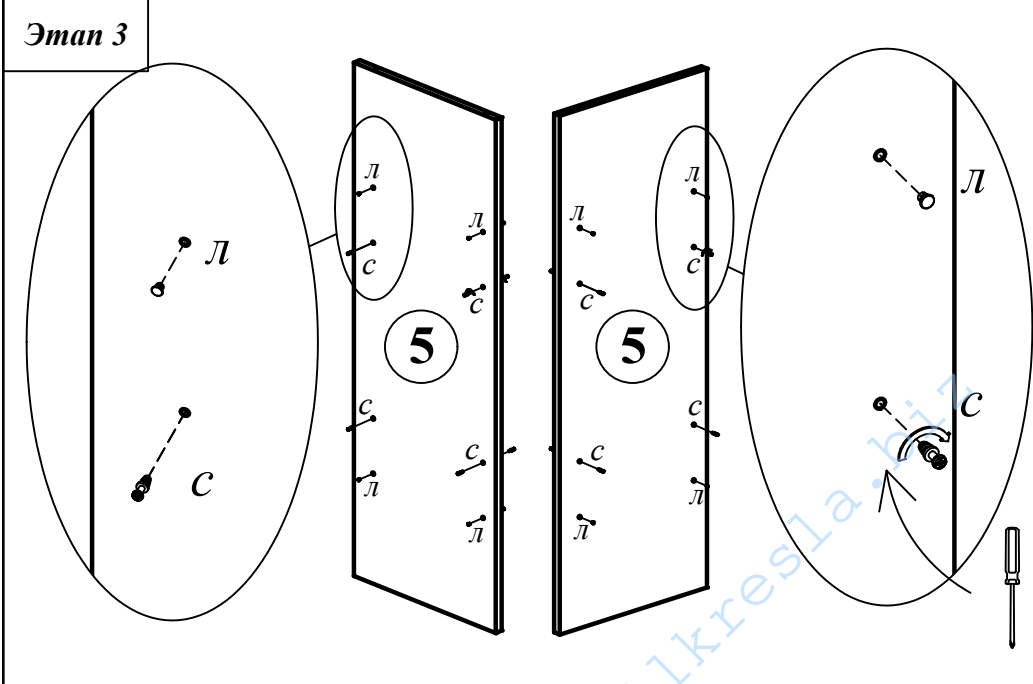

Схема сборки Каркас шкафа среднего ОМС 87

Габариты: 874x450x1329

Комплектация деталей:

- | | |
|--------------------------|-----|
| 1. Стенка горизонтальная | 2шт |
| 2. Стенка боковая | 2шт |
| 3. Стенка задняя | 2шт |
| 4. Полка | 4шт |
| 5. Перегородка | 1шт |

Комплектация фурнитуры:

			и	22 шт.	
	а	8 шт.		к	4 шт.
	б	8 шт.		л	28 шт.
	в	8 шт.		м	4 шт.
	г	8 шт.		н	4 шт.
	д	8 шт.		п	4 шт.
	е	8 шт.		р	1 шт.
	жс	16 шт.		с	16 шт.
		4x20			

ВНИМАНИЕ!!!

Предприятие-изготовитель оставляет за собой право вносить изменения в конструкцию и применять фурнитуру, отличающуюся от указанной в схеме сборки, но не ведущие к ухудшению качества и кардинальному изменению внешнего вида изделия.