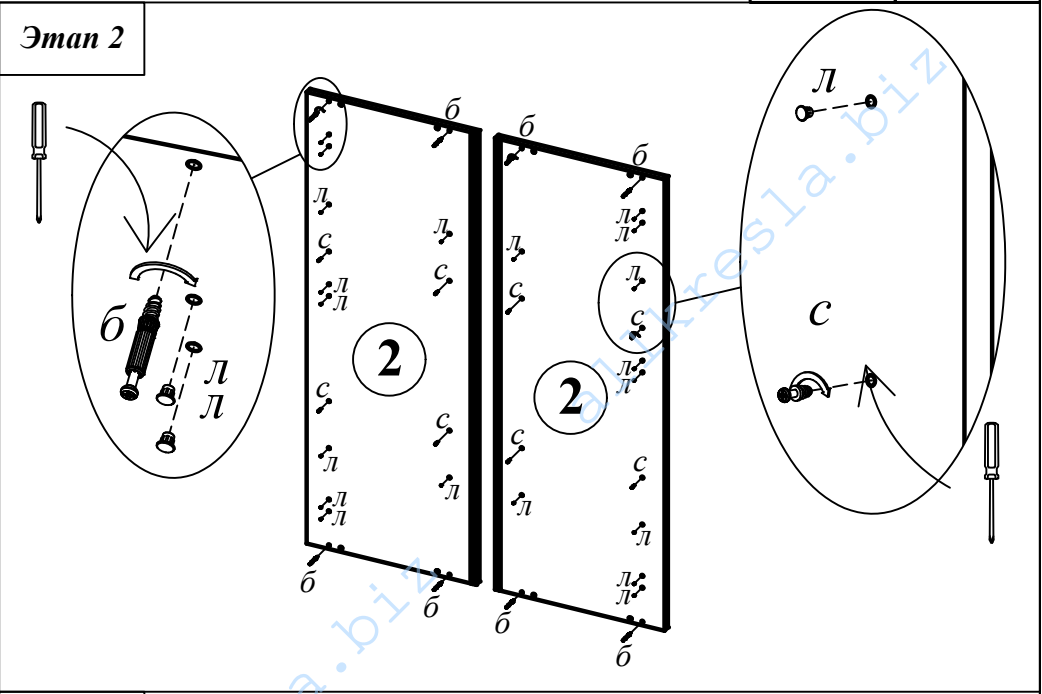

Схема сборки Каркас шкафа среднего ОМС 87

Габариты: 874x450x1329

Комплектация деталей:

- | | |
|--------------------------|-----|
| 1. Стенка горизонтальная | 2шт |
| 2. Стенка боковая | 2шт |
| 3. Стенка задняя | 2шт |
| 4. Полка | 4шт |
| 5. Перегородка | 1шт |

Комплектация фурнитуры:

			и	22 шт.	
	а	8 шт.		к	4 шт.
	б	8 шт.		л	28 шт.
	в	8 шт.		м	4 шт.
	г	8 шт.		н	4 шт.
	д	8 шт.		п	4 шт.
	е	8 шт.		р	1 шт.
	жс	16 шт.		с	16 шт.
		4x20			

ВНИМАНИЕ!!!

Предприятие-изготовитель оставляет за собой право вносить изменения в конструкцию и применять фурнитуру, отличающуюся от указанной в схеме сборки, но не ведущие к ухудшению качества и кардинальному изменению внешнего вида изделия.