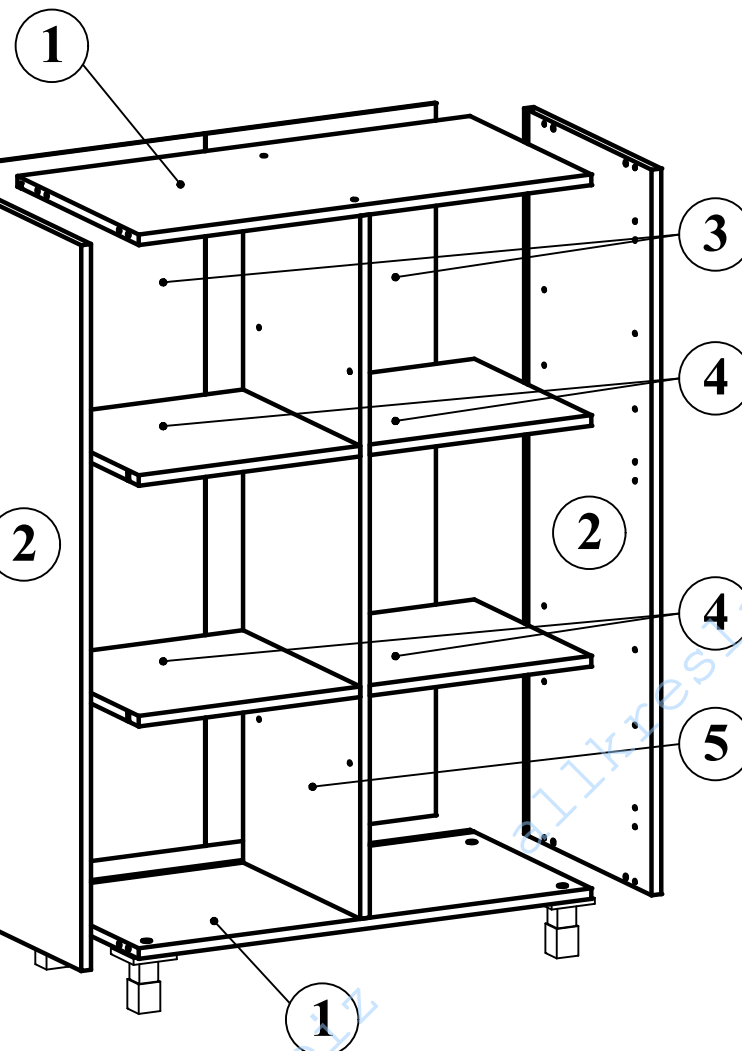

Схема сборки Каркас шкафа среднего ОМС 87

Габариты: 874x450x1329

Комплектация деталей:

- | | |
|--------------------------|-----|
| 1. Стенка горизонтальная | 2шт |
| 2. Стенка боковая | 2шт |
| 3. Стенка задняя | 2шт |
| 4. Полка | 4шт |
| 5. Перегородка | 1шт |

Комплектация фурнитуры:

			и	22 шт.	
	а	8 шт.		к	4 шт.
	б	8 шт.		л	28 шт.
	в	8 шт.		м	4 шт.
	г	8 шт.		н	4 шт.
	д	8 шт.		п	4 шт.
	е	8 шт.		р	1 шт.
	жс	16 шт.		с	16 шт.
		4x20			

ВНИМАНИЕ!!!

Предприятие-изготовитель оставляет за собой право вносить изменения в конструкцию и применять фурнитуру, отличающуюся от указанной в схеме сборки, но не ведущие к ухудшению качества и кардинальному изменению внешнего вида изделия.