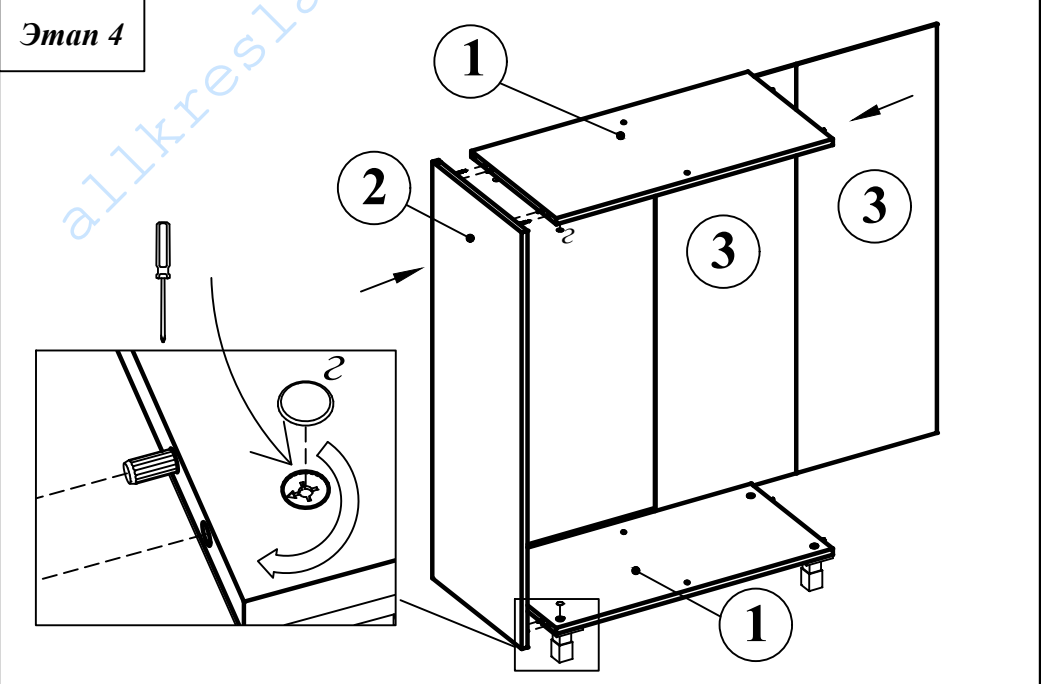

Схема сборки Каркас шкафа среднего ОМС 87

Габариты: 874x450x1329

Комплектация деталей:

- | | |
|--------------------------|-----|
| 1. Стенка горизонтальная | 2шт |
| 2. Стенка боковая | 2шт |
| 3. Стенка задняя | 2шт |
| 4. Полка | 4шт |
| 5. Перегородка | 1шт |

Комплектация фурнитуры:

			и	22 шт.	
	а	8 шт.		к	4 шт.
	б	8 шт.		л	28 шт.
	в	8 шт.		м	4 шт.
	г	8 шт.		н	4 шт.
	д	8 шт.		п	4 шт.
	е	8 шт.		р	1 шт.
	жс	16 шт.		с	16 шт.
		4x20			

ВНИМАНИЕ!!!

Предприятие-изготовитель оставляет за собой право вносить изменения в конструкцию и применять фурнитуру, отличающуюся от указанной в схеме сборки, но не ведущие к ухудшению качества и кардинальному изменению внешнего вида изделия.