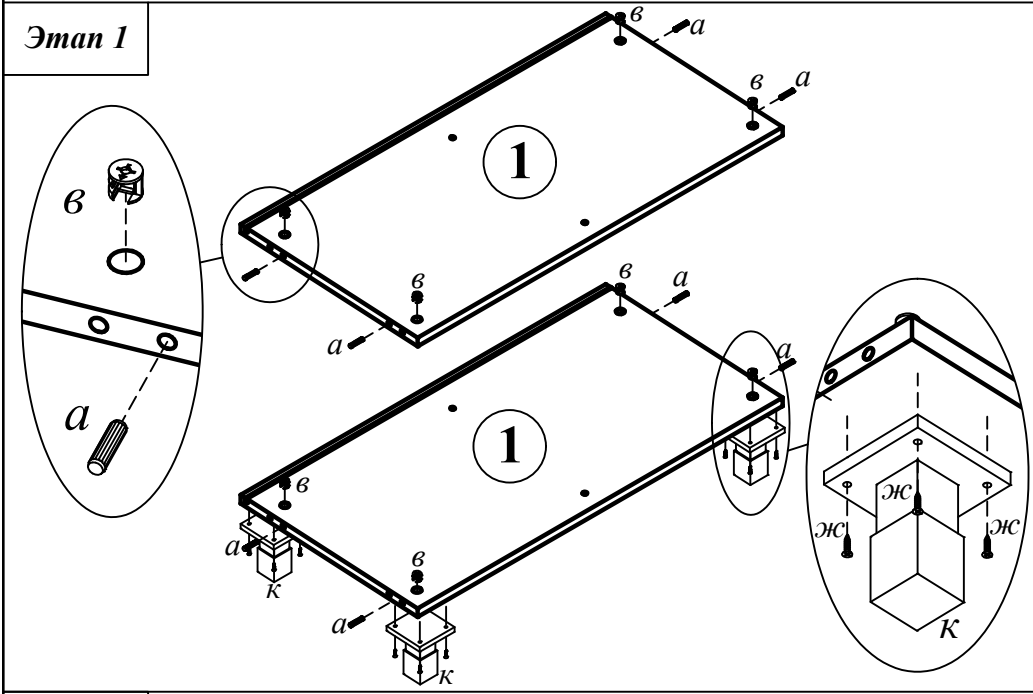

Схема сборки Каркас шкафа среднего ОМС 87

Габариты: 874x450x1329

Комплектация деталей:

- | | |
|--------------------------|-----|
| 1. Стенка горизонтальная | 2шт |
| 2. Стенка боковая | 2шт |
| 3. Стенка задняя | 2шт |
| 4. Полка | 4шт |
| 5. Перегородка | 1шт |

Комплектация фурнитуры:

			и	22 шт.	
	а	8 шт.		к	4 шт.
	б	8 шт.		л	28 шт.
	в	8 шт.		м	4 шт.
	г	8 шт.		н	4 шт.
	д	8 шт.		п	4 шт.
	е	8 шт.		р	1 шт.
	жс	16 шт.		с	16 шт.
		4x20			

ВНИМАНИЕ!!!

Предприятие-изготовитель оставляет за собой право вносить изменения в конструкцию и применять фурнитуру, отличающуюся от указанной в схеме сборки, но не ведущие к ухудшению качества и кардинальному изменению внешнего вида изделия.