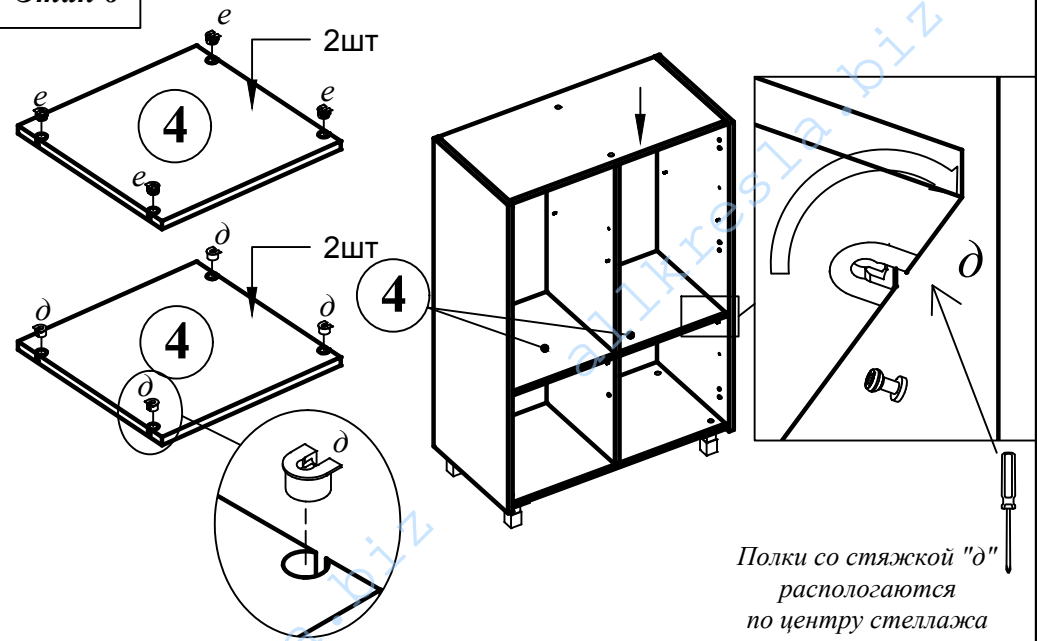

Этап 8

Этап 6