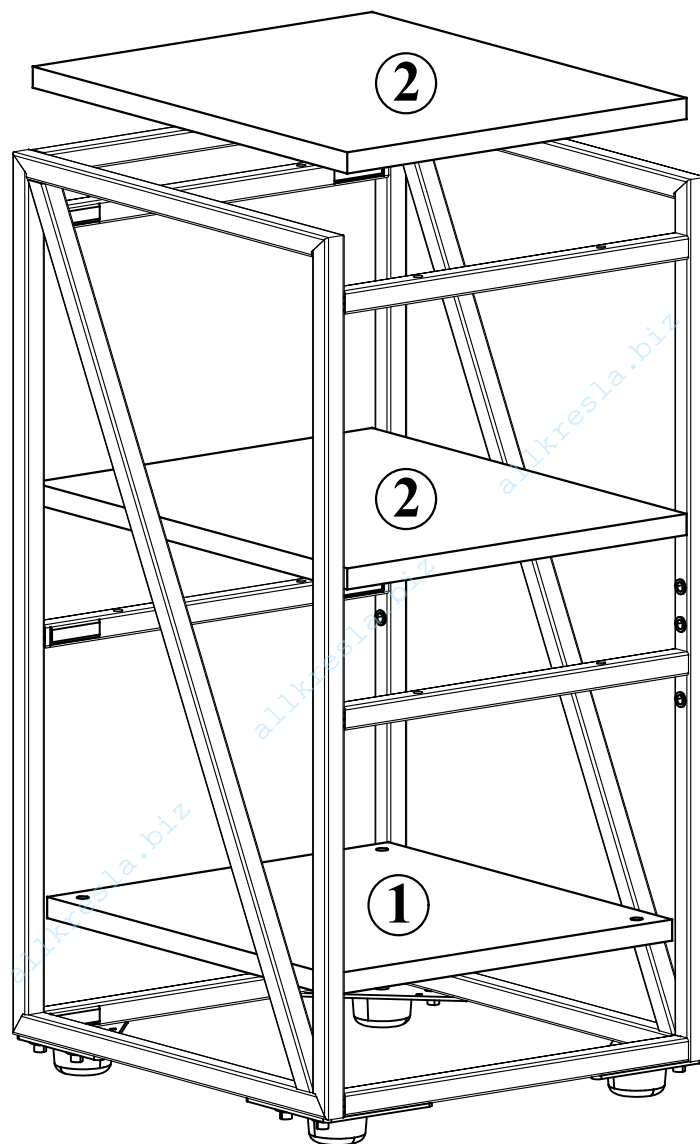

# LMLC 40\_80, LMMC 40\_80, LMHC 40\_80

LMLC 40  
400x430x781

LMLC 80  
800x430x781

LMMC 40  
400x430x1517

LMMC 80  
800x430x1517

LMHC 40  
400x430x2253

LMHC 80  
800x430x2253

### Комплектация деталей:

1. Стенка горизонтальная нижняя  
2. Полка

### LMLC /LMMC/LMHC

1шт / 1шт / 1шт  
2шт / 4шт / 6шт

1

	LMLC 40_80	LMMC 40_80	LMHC 40_80
1	x2	x2	x2
2	x4	x8	x12
3	x3	x3	x3
4	x4	x4	x4
5	x4	x4	x4
6	x14	x22	x30
7	x8	x8	x8
8	x22	x30	x38
9	x8	x8	x8
10	x1	x1	x1
11	x1	x1	x1
12	x1	x1	x1
13	x8	x16	x24
14	x8	x16	x24
15	x8	x8	x8
16	x14	x22	x30