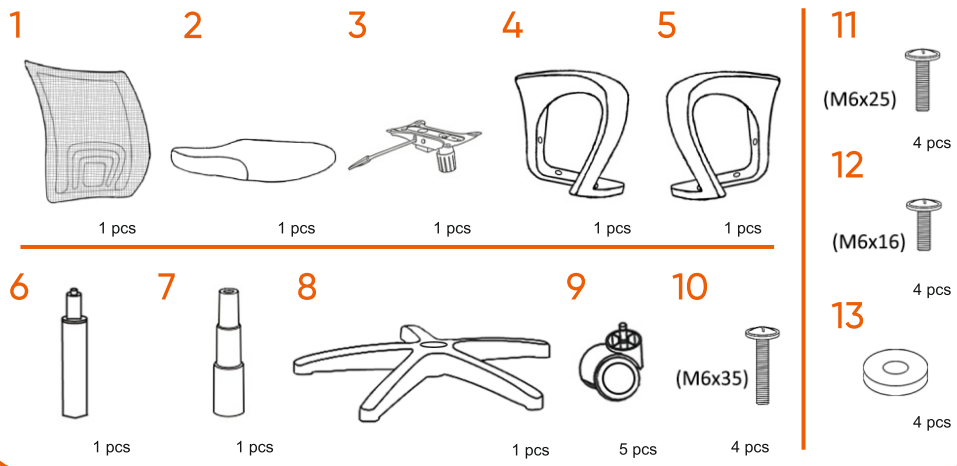

# Chairman 696 (black plastic)

**RU** ИНСТРУКЦИЯ ПО СБОРКЕ  
**EN** ASSEMBLY INSTRUCTIONS  
**DE** AUFBAUANLEITUNG  
**FR** INSTRUCTIONS DE MONTAGE  
**IT** MANUALE D'USO  
**ES** INSTRUCCIONES DE MONTAJE  
**CS** NÁVOD K MONTÁŽI  
**KK** ЖИНАУ ЖӨНІНДЕГІ НҰСҚАУЛЫҚ